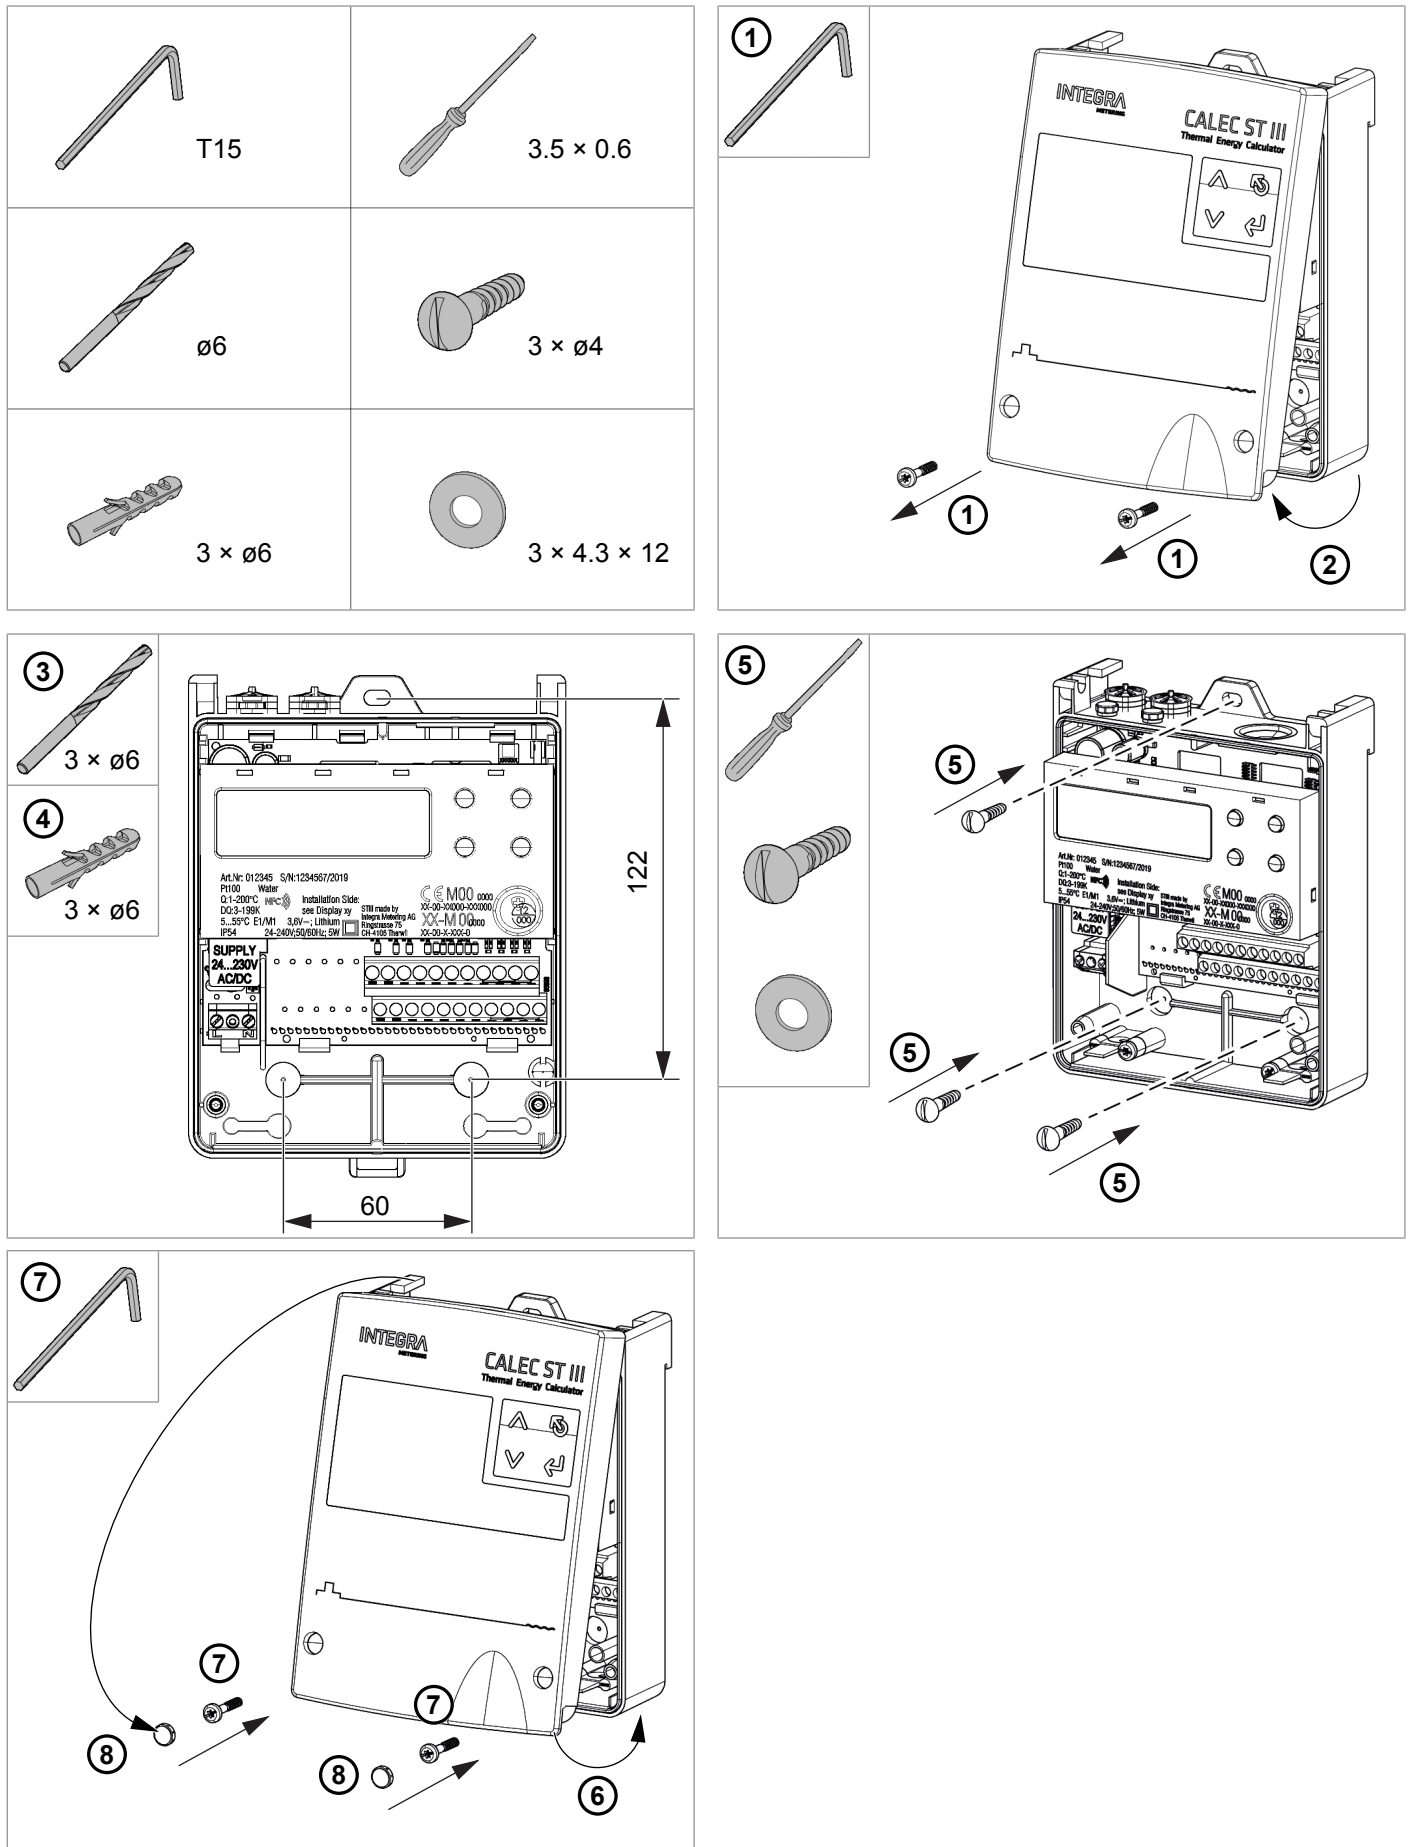

## CALEC® ST III - Standard & Smart Installation

Produktübersicht / Product overview / Aperçu du produit

Allgemein / General information / Informations générales

### Mechanische Wandmontage / Mechanical installation on a wall / Installation mécanique sur un mur

**Mechanische Installation auf Schiene / Mechanical installation on a rail / Installation mécanique sur un rail DIN EN 50222**