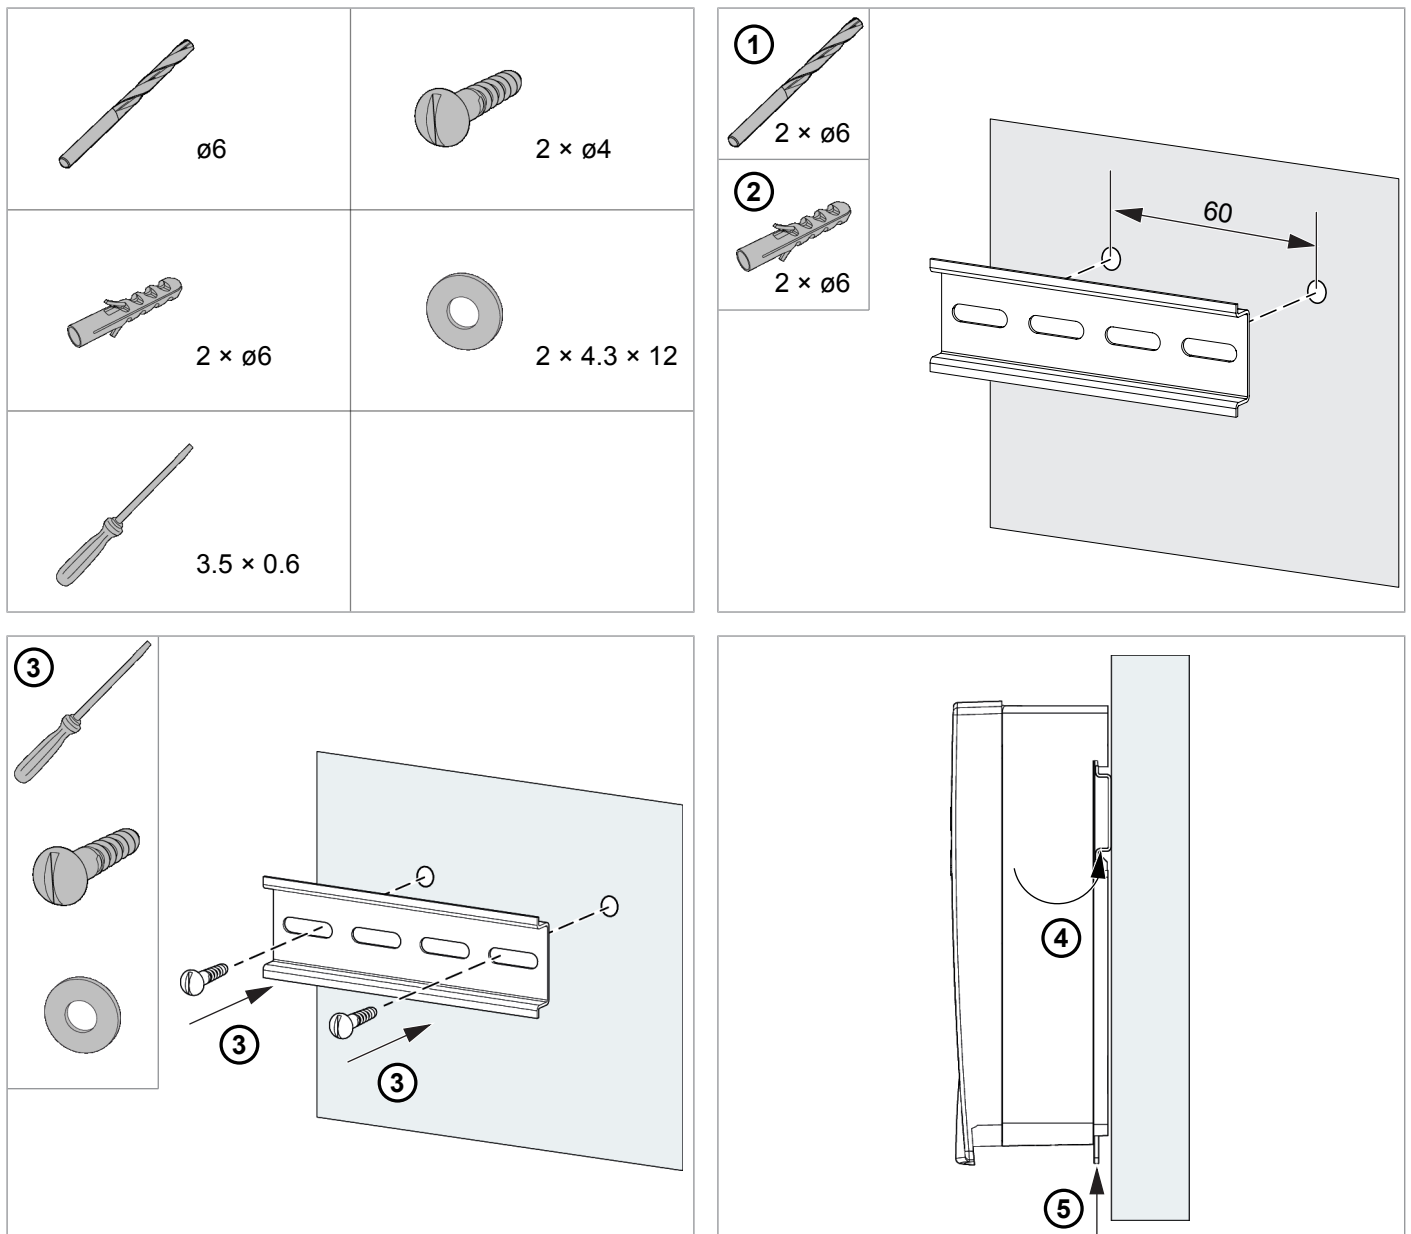

## CALEC® ST III - Standard & Smart Installation

Produktübersicht / Product overview / Aperçu du produit

Allgemein / General information / Informations générales

### Mechanische Wandmontage / Mechanical installation on a wall / Installation mécanique sur un mur

**Mechanische Installation auf Schiene / Mechanical installation on a rail / Installation mécanique sur un rail DIN EN 50222**