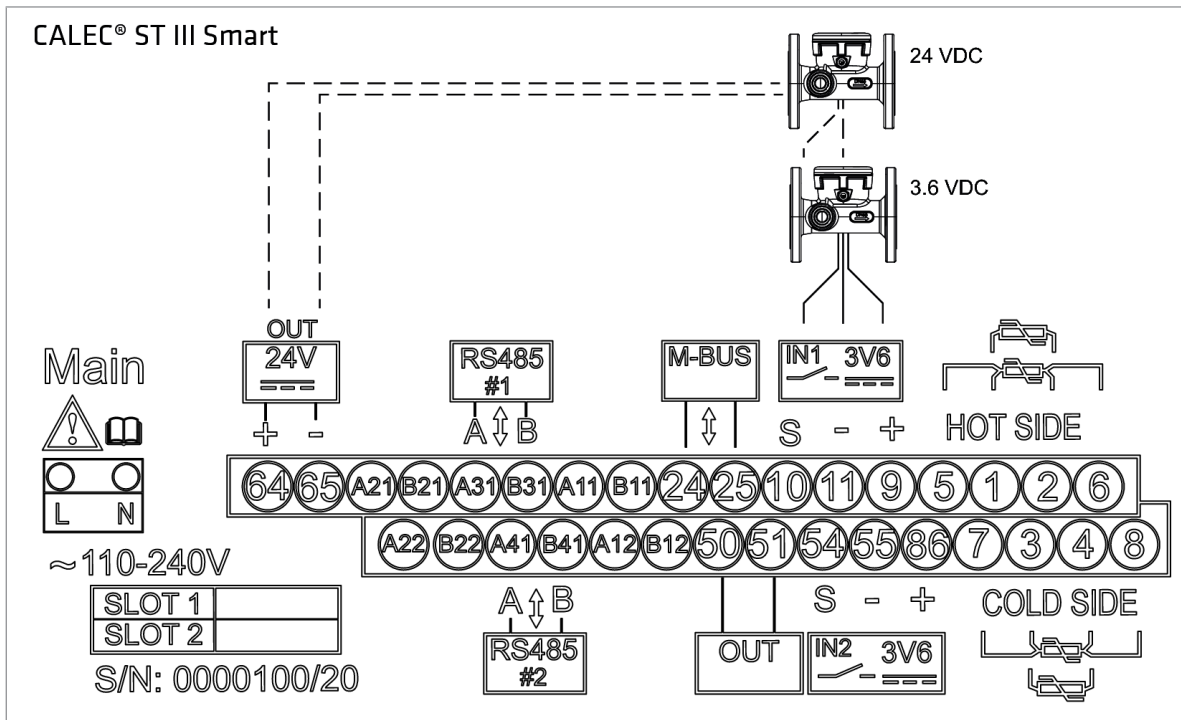

Elektrische Installation / Electrical installation / Installation électrique