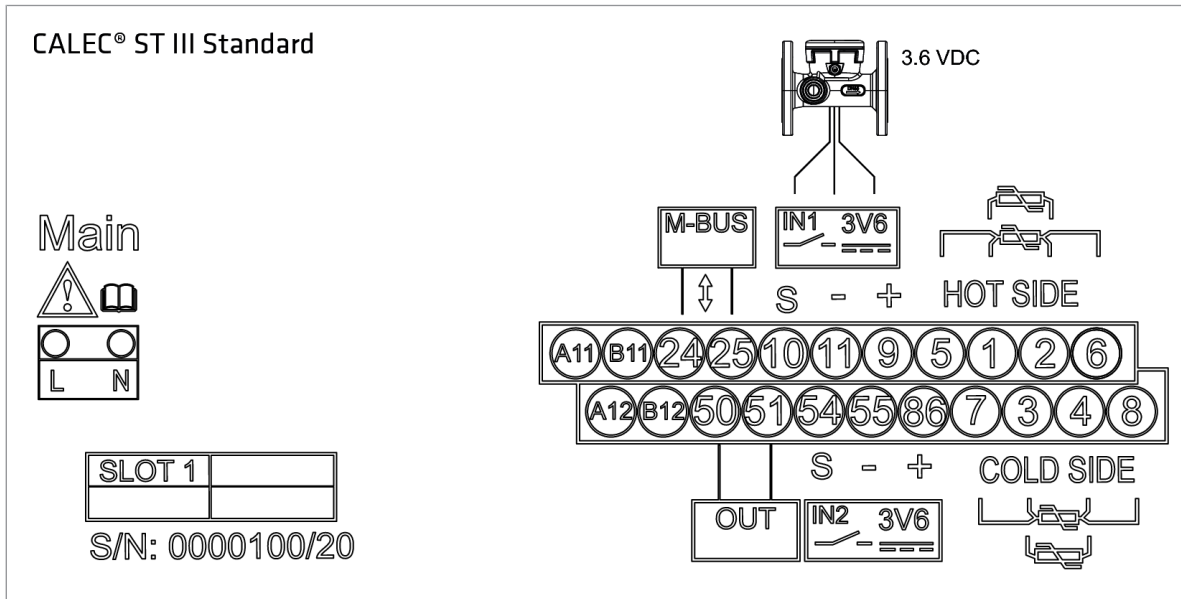

Elektrische Installation / Electrical installation / Installation électrique