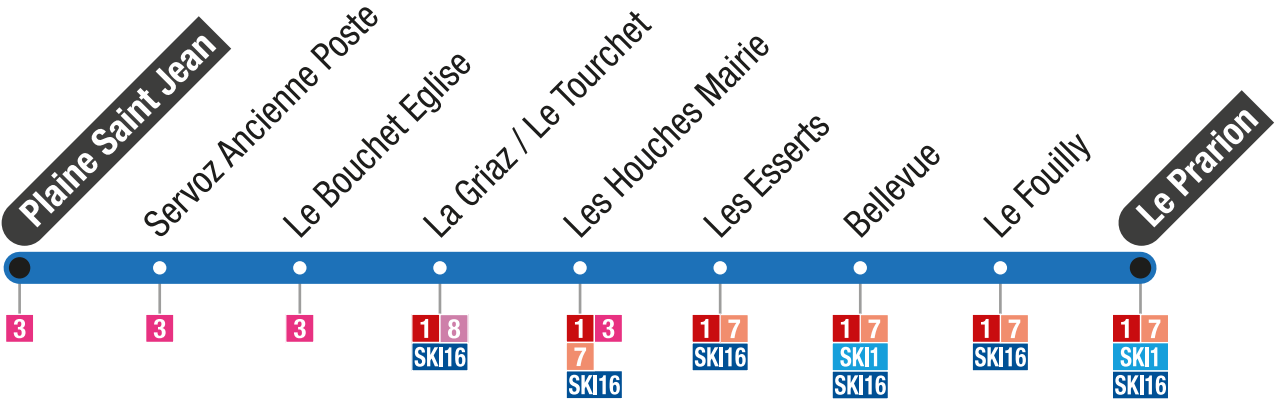

Circule les mercredi, samedi et dimanche du 23 décembre 2023 au 21 avril 2024  
 et tous les jours pendant les vacances scolaires  
*Operates on Wednesdays, Saturdays and Sundays from 23 December 2023  
 until 21 April 2024 and everyday during school holidays*

### Plaine Saint Jean → Le Prarion

|                   |                       |                   |                        |                    |             |          |            |            |
|-------------------|-----------------------|-------------------|------------------------|--------------------|-------------|----------|------------|------------|
| Plaine Saint Jean | Servoz Ancienne Poste | Le Bouchet Eglise | La Griaz / Le Tourchet | Les Houches Mairie | Les Esserts | Bellevue | Le Fouilly | Le Prarion |
| 8:00              | 8:01                  | 8:02              | 8:15                   | 8:15               | 8:16        | 8:17     | 8:17       | 8:18       |

### Le Prarion → Plaine Saint Jean

|            |            |          |             |                    |                        |                   |                       |                   |
|------------|------------|----------|-------------|--------------------|------------------------|-------------------|-----------------------|-------------------|
| Le Prarion | Le Fouilly | Bellevue | Les Esserts | Les Houches Mairie | La Griaz / Le Tourchet | Le Bouchet Eglise | Servoz Ancienne Poste | Plaine Saint Jean |
| 17:16      | 17:16      | 17:17    | 17:18       | 17:18              | 17:19                  | 17:30             | 17:31                 | 17:32             |