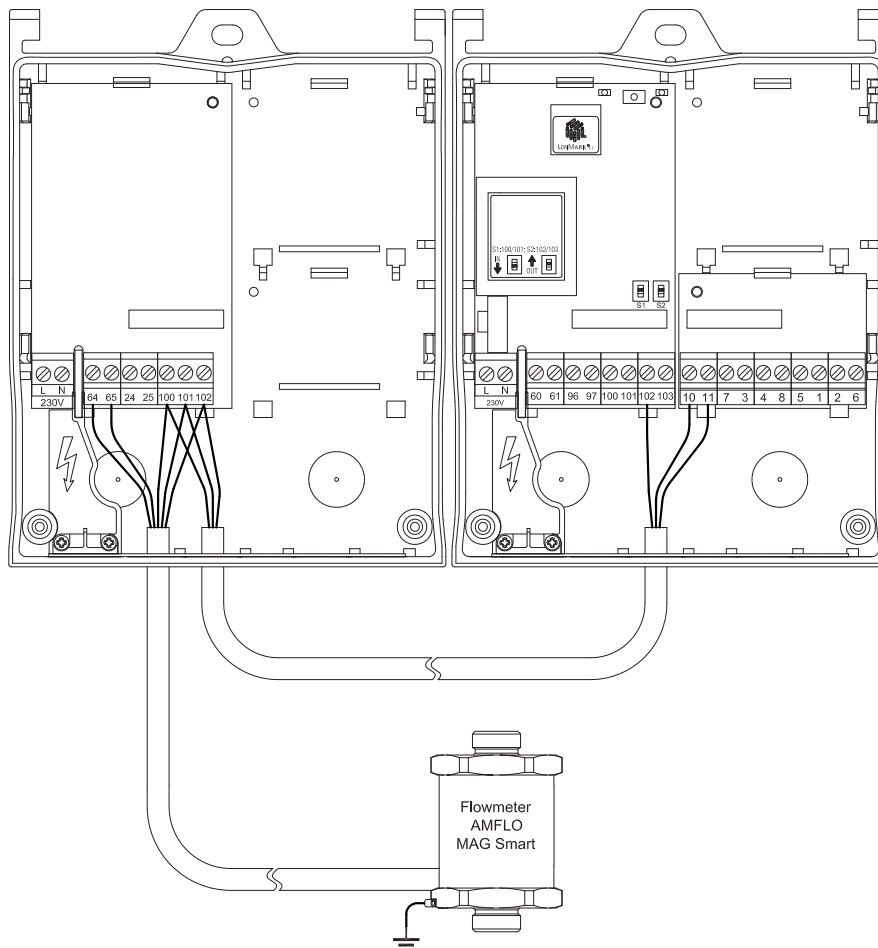

Power Supply AMFLO® MAG Smart

Verkabelung / wiring / câblage

Power Supply AMFLO® MAG Smart (ID 94801) / CALEC® ST LON

64	brown / braun / brun	+ Power	10	yellow / gelb / jaune	Pulse Out
65	blue / blau / bleu	- Power	11	green / grün / vert	Pulse Out Common
100	yellow / gelb / jaune	Pulse Out	102	pink / rosa / rose	Status
101	green / grün / vert	Pulse Out Common			
102	pink / rosa / rose	Status			

Technische Daten / Technical data / Spécifications techniques

Eingang / Input / entrées 230-240 V, 50-60 Hz (L / N)
Ausgang / Output / sortie 24 V DC, max. 175 mA (64 / 65)

Weitere Informationen siehe: Montage- und Bedienungsanleitung CALEC® ST und AMFLO® MAG Smart.
Further information see: Mounting and operating instruction CALEC® ST and AMFLO® MAG Smart.
Pour plus informations voir: Instructions de montage et mode d'emploi CALEC® ST et AMFLO® MAG Smart.