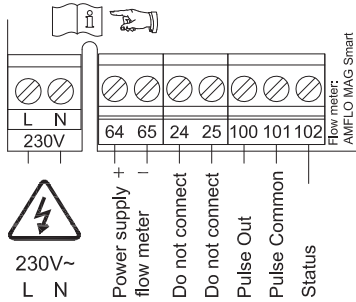

Power Supply AMFLO® MAG Smart

Verkabelung / wiring / câblage

Power Supply AMFLO® MAG Smart (ID 94801) / CALEC® ST LON

64	brown / braun / brun	+ Power	10	yellow / gelb / jaune	Pulse Out
65	blue / blau / bleu	- Power	11	green / grün / vert	Pulse Out Common
100	yellow / gelb / jaune	Pulse Out	102	pink / rosa / rose	Status
101	green / grün / vert	Pulse Out Common			
102	pink / rosa / rose	Status			

Technische Daten / Technical data / Spécifications techniques

Eingang / Input / entrées 230-240 V, 50-60 Hz (L / N)
Ausgang / Output / sortie 24 V DC, max. 175 mA (64 / 65)

Weitere Informationen siehe: Montage- und Bedienungsanleitung CALEC® ST und AMFLO® MAG Smart.
Further information see: Mounting and operating instruction CALEC® ST and AMFLO® MAG Smart.
Pour plus informations voir: Instructions de montage et mode d'emploi CALEC® ST et AMFLO® MAG Smart.