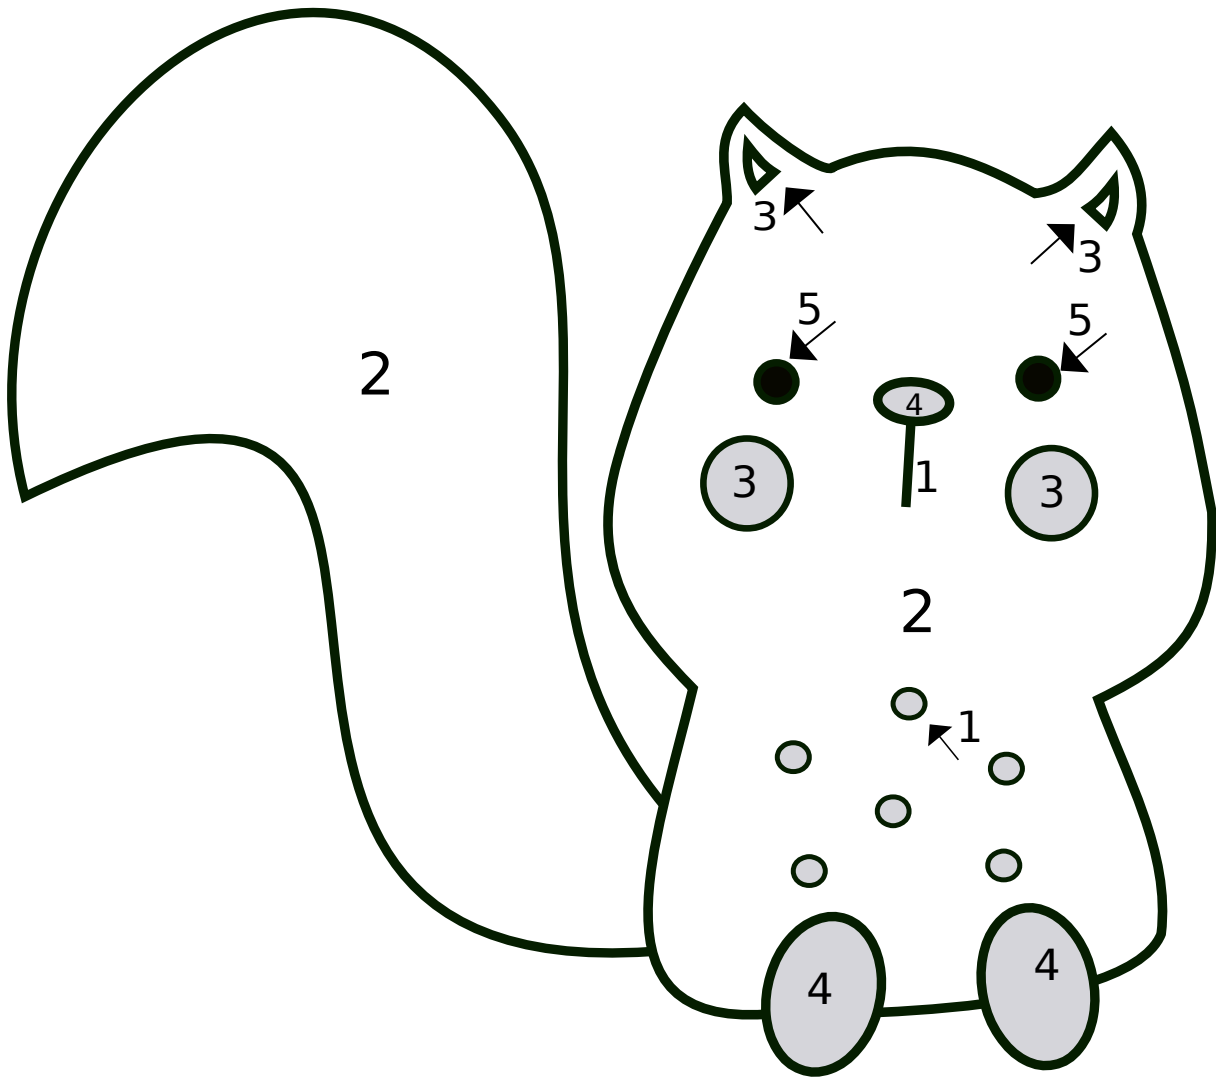

# Mobilé mit Waldtieren

Zeichenvorlage Tierchen / Wolf, Eichhörnchen und Igel  
für die Punch Needle Stickerei  
Schnittvorlage Blätter

- 1 - Grau
- 2 - Senf
- 3 - Rosa
- 4 - Beige
- 5 - Schwarz
- 7 - Braun

- 1 - Grau
- 2 - Senf
- 3 - Rosa
- 4 - Beige
- 5 - Schwarz
- 7 - Braun

1 und 7