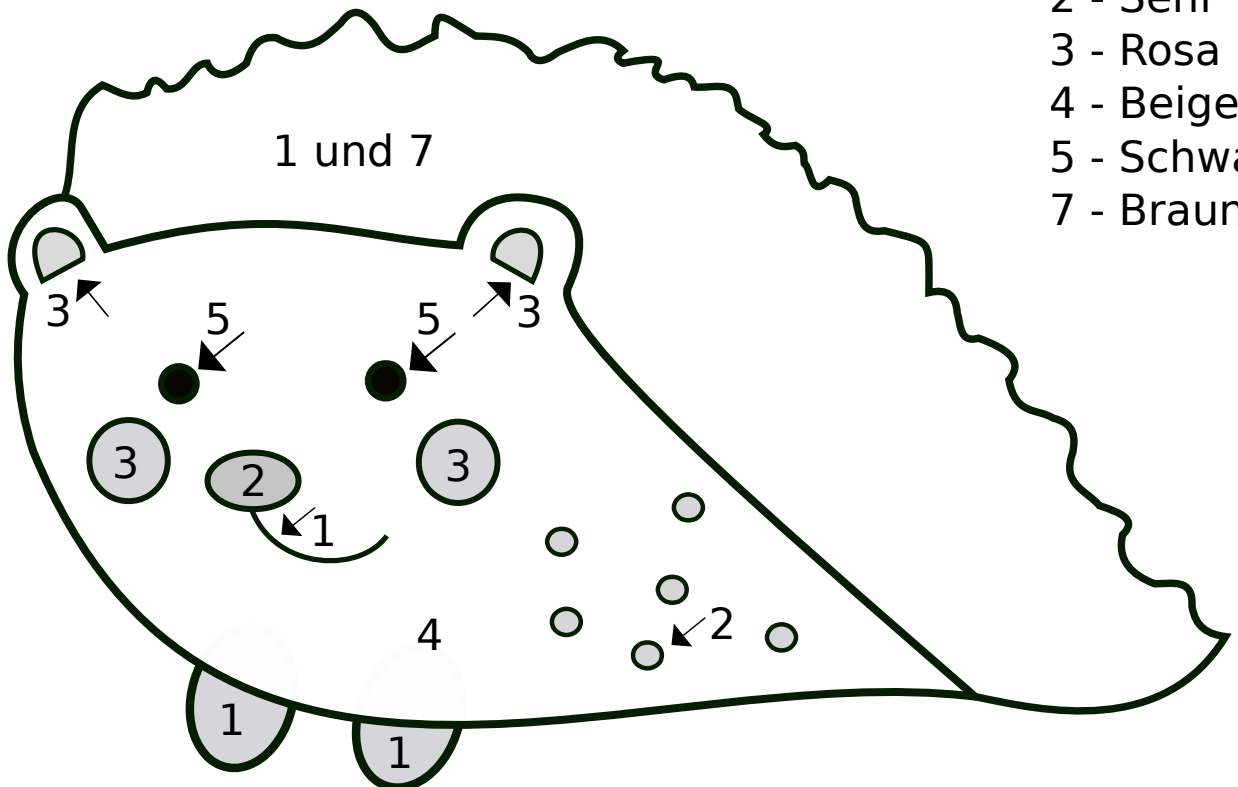

# Mobilé mit Waldtieren

Zeichenvorlage Tierchen / Wolf, Eichhörnchen und Igel  
für die Punch Needle Stickerei  
Schnittvorlage Blätter

- 1 - Grau
- 2 - Senf
- 3 - Rosa
- 4 - Beige
- 5 - Schwarz
- 7 - Braun

- 1 - Grau
- 2 - Senf
- 3 - Rosa
- 4 - Beige
- 5 - Schwarz
- 7 - Braun

1 und 7