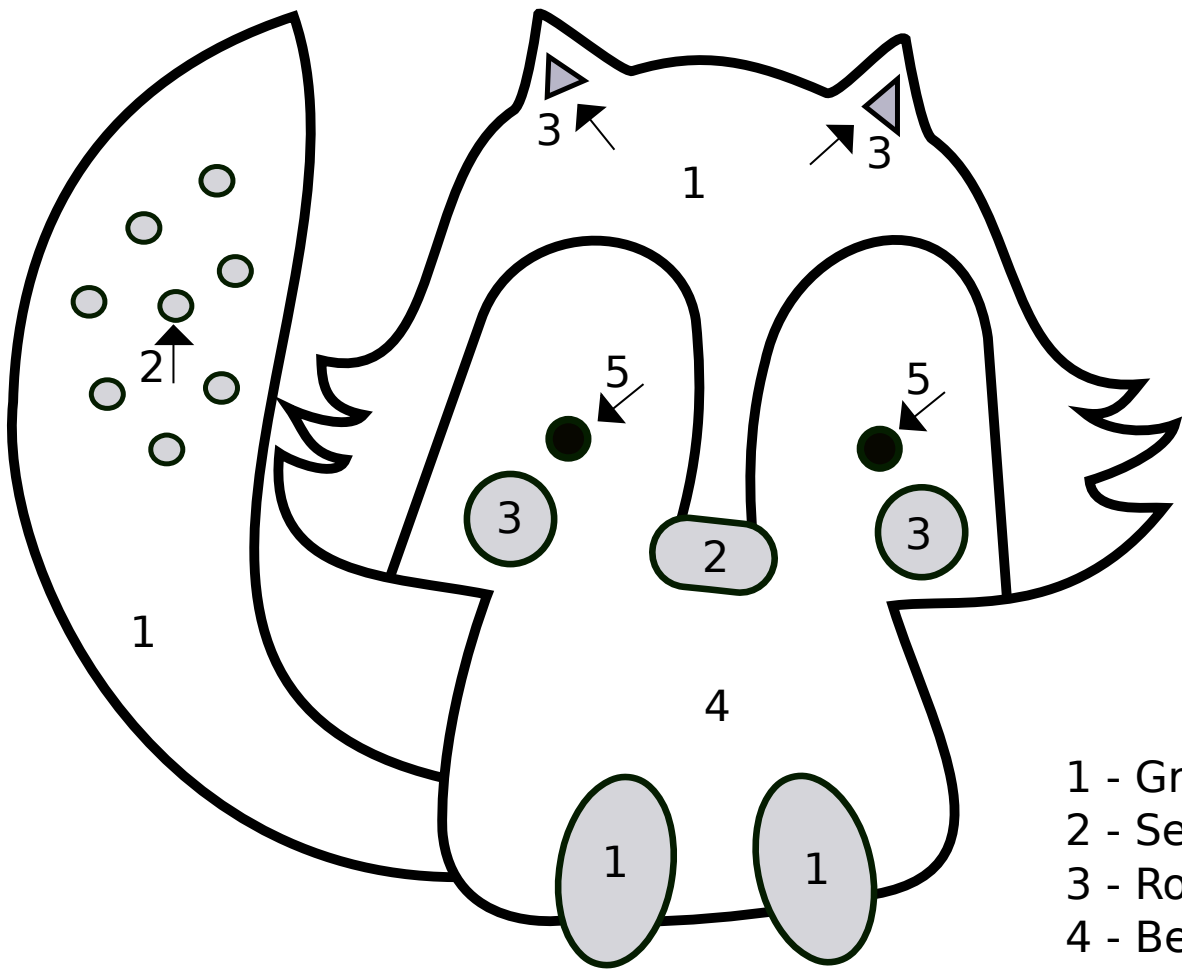

# Mobilé mit Waldtieren

Zeichenvorlage Tierchen / Wolf, Eichhörnchen und Igel  
für die Punch Needle Stickerei  
Schnittvorlage Blätter

- 1 - Grau
- 2 - Senf
- 3 - Rosa
- 4 - Beige
- 5 - Schwarz
- 7 - Braun

- 1 - Grau
- 2 - Senf
- 3 - Rosa
- 4 - Beige
- 5 - Schwarz
- 7 - Braun

1 und 7