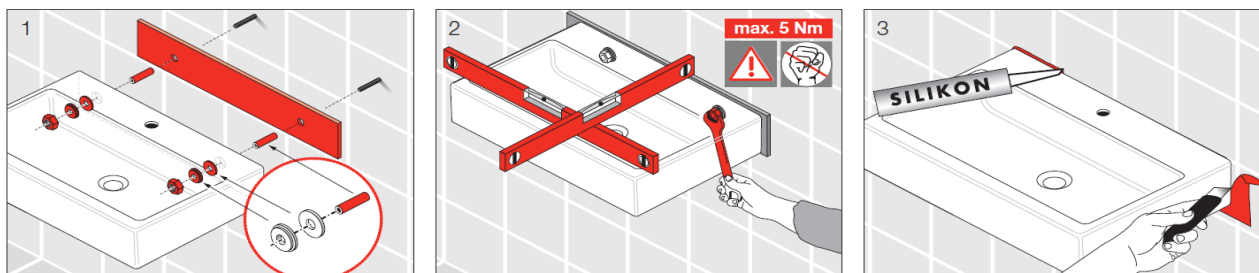

Instalasjon

Keramik & møbler

Altid med: