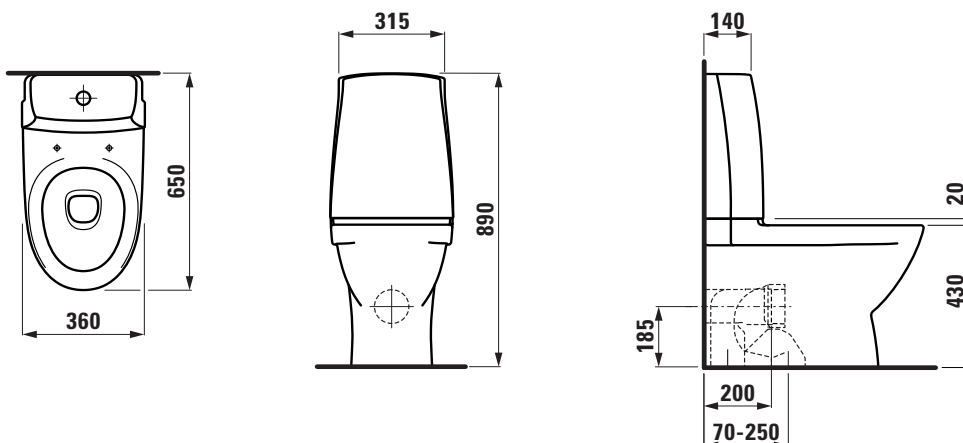

teknisk tegning / S 1:20