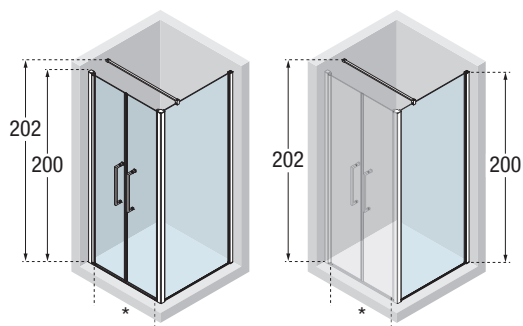

DOOR / PUERTA

A	A	*			Clear Transparente	Aqua	Satin Satinado	White Blanco	Silver	Chrome Cromo	Gold Dorado
57 ↔ 61	58 ↔ 62	45	23	Y22B57-	●						
63 ↔ 67	64 ↔ 68	51	26	Y22B63-							
67 ↔ 71	68 ↔ 72	55	28	Y22B67-	●						
71 ↔ 75	72 ↔ 76	59	30	Y22B71-							
73 ↔ 77	74 ↔ 78	61	31	Y22B73-	●						
77 ↔ 81	78 ↔ 82	65	33	Y22B77-							
83 ↔ 87	84 ↔ 88	71	36	Y22B83-	●						
87 ↔ 91	88 ↔ 92	75	38	Y22B87-							
93 ↔ 97	94 ↔ 98	81	41	Y22B93-	●						
97 ↔ 101	98 ↔ 102	85	43	Y22B97-							
103 ↔ 107	104 ↔ 108	91	46	Y22B103-	●						
107 ↔ 111	108 ↔ 112	95	48	Y22B107-							
113 ↔ 117	114 ↔ 118	101	51	Y22B113-	●						
117 ↔ 121	118 ↔ 122	105	53	Y22B117-							
137 ↔ 141	138 ↔ 142	125	63	Y22B137-	●						
147 ↔ 151	148 ↔ 152	135	68	Y22B147-							
157 ↔ 161	158 ↔ 162	145	73	Y22B157-	●						
167 ↔ 171	168 ↔ 172	155	78	Y22B167-							
177 ↔ 181	178 ↔ 182	165	83	Y22B177-	●						
H 140 ↓ 200	-	-	-	SPECIAL							
L 57 ↔ 177	-	-	-	Y22BSP							

SIDE PANEL / FIJO LATERAL

F					Clear Transparente	Aqua	Satin Satinado	White Blanco	Silver	Chrome Cromo	Gold Dorado
57 ↔ 59				Y2F2B57-	●						
59 ↔ 61				Y2F2B59-							
65 ↔ 67				Y2F2B65-	●						
67 ↔ 69				Y2F2B67-							
69 ↔ 71				Y2F2B69-	●						
73 ↔ 75				Y2F2B73-							
75 ↔ 77				Y2F2B75-	●						
77 ↔ 79				Y2F2B77-							
79 ↔ 81				Y2F2B79-	●						
85 ↔ 87				Y2F2B85-							
87 ↔ 89				Y2F2B87-	●						
89 ↔ 91				Y2F2B89-							
95 ↔ 97				Y2F2B95-	●						
97 ↔ 99				Y2F2B97-							
99 ↔ 101				Y2F2B99-	●						
117 ↔ 119				Y2F2B117-							
119 ↔ 121				Y2F2B119-	●						
H 140 ↓ 200				SPECIAL							
L 20 ↔ 120				Y2F2BSP							

How to choose your product using the codes:
Ejemplo de código:

Y2F2B57-1D = Y2F2B57- + 1 + D