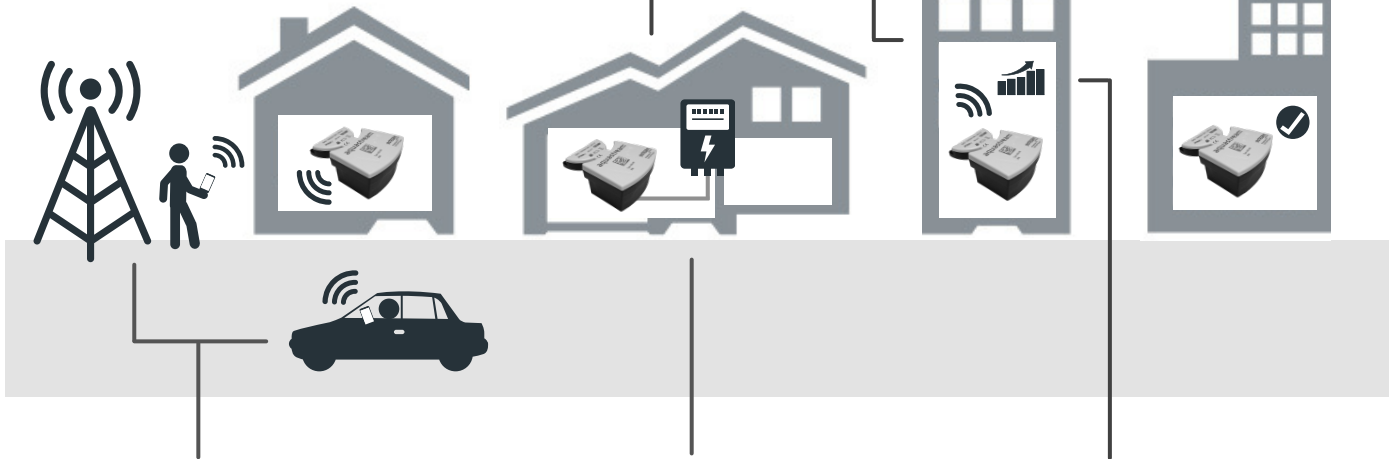

## Relevé à distance

Permet le relevé à distance en walk-by, drive-by, réseaux fixes, compatible avec les projets IoT (Internet of Things)

# aquastream®

Installation facile et rapide

16 ans de durée de vie

Intégration facile des données

Sécurise vos investissements

Paramétrage facilité avec l'application **ParamApp®**

 Google Play

Relevé des compteurs en walk-by, drive-by ou réseaux fixes

Connexion avec les compteurs électriques (Smart Metering)

Permet de collecter une palette complète de données telles que :

- Evènements, alarmes
- Fuite, retour d'eau
- Historique des données