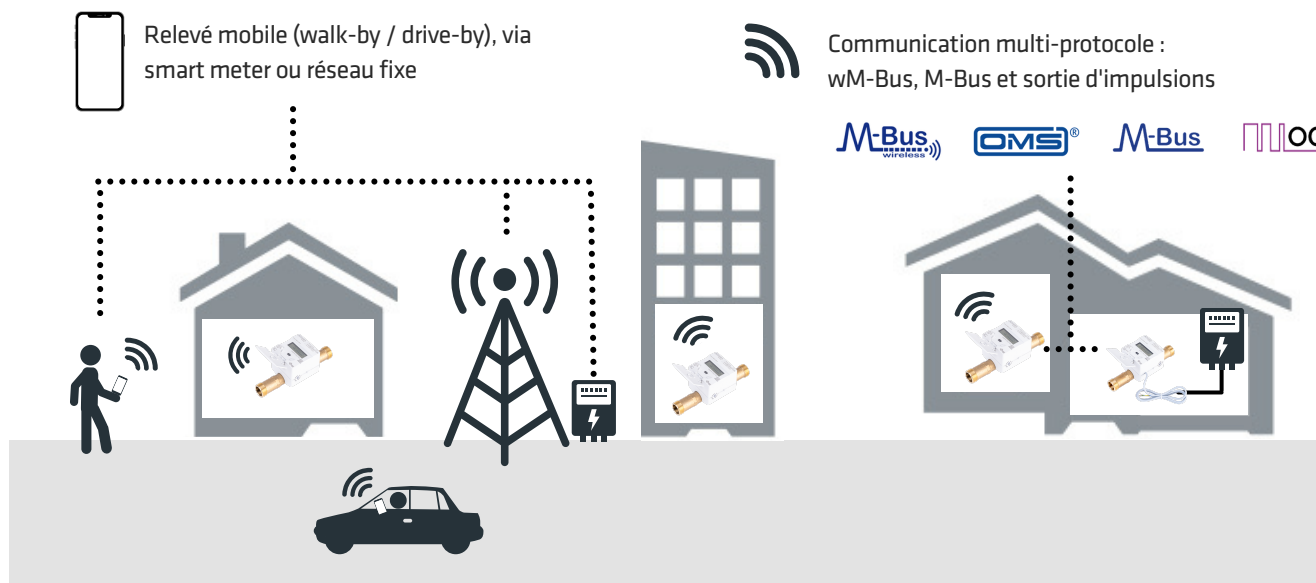

Smart Metering

Relevé mobile (walk-by, drive-by), connexion au compteur intelligent ou au réseau fixe

Haute précision de mesure

Suivi précis de la consommation d'eau pour établir des factures précises

Surveillance précise des compteurs

Détection d'alarmes et d'événements pour une analyse complète des données

Grande robustesse

Utilisable en extérieur (IP 68) avec du laiton sans plomb

Longue durée de vie

Durée de vie de la batterie d'au moins 16 ans

TOPAS® ESK 2 / ESW 2

- Technologie moderne à ultrasons avec interface intégrée pour les applications de Smart Metering
- Communication de données réelles : enregistreur de données avec valeurs horaires, journalières, hebdomadaires mensuelles et jours de référence
- Homologation MID avec plage dynamique jusqu'à R 800, plages de mesure selon OIML R49, EN 14154 > L'appareil est paramétré en usine
- Homologation SVGW
- Faible valeur de démarrage (1,4 l/h pour DN 15), réduisant ainsi la part d'eau non facturable
- Radio OMS® sans fil (OMS génération 3)
- Affichage à 9 chiffres (6 chiffres avant la virgule, 3 chiffres après la virgule) avec indication d'erreur & d'alarme