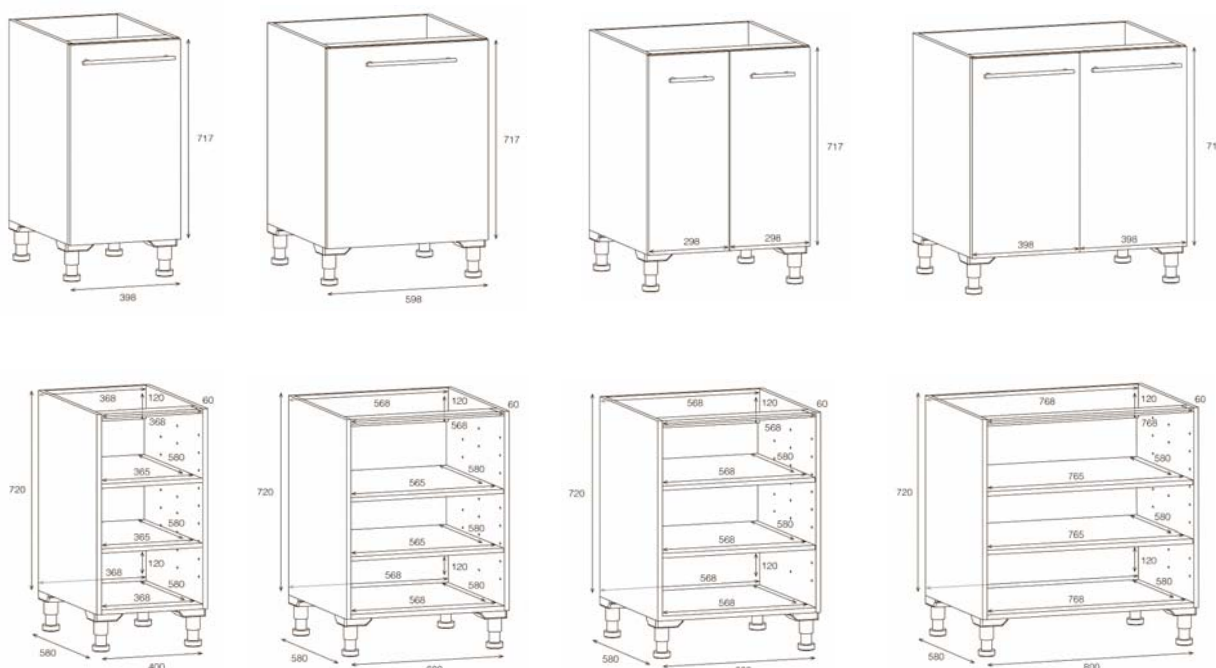

Alterna vaskerom benkeskap m/dører

NRF nr.	Varenavn	Mål BxDxH (cm)	Vekt (kg)	Beskrivelse	GTIN / EAN
7035345	Benkeskap 40 m/1 dør Hvit høyglans	40x60x72 (høyde u/ben)	23,92	Vendbare dører, mykstengende hengsler	7072278037388
7011801	Benkeskap 40 m/1 dør Grå matt	40x60x72 (høyde u/ben)	23,92	Vendbare dører, mykstengende hengsler	8436005294274
7011802	Benkeskap 40 m/1 dør Isbre matt	40x60x72 (høyde u/ben)	23,92	Vendbare dører, mykstengende hengsler	8436005294281
7011803	Benkeskap 40 m/1 dør Hvit matt	40x60x72 (høyde u/ben)	23,92	Vendbare dører, mykstengende hengsler	8436005294298
7011804	Benkeskap 40 m/1 dør Sand matt	40x60x72 (høyde u/ben)	27,92	Vendbare dører, mykstengende hengsler	8436005297817
7035346	Benkeskap 60 m/1 dør Hvit høyglans	60x60x72 (høyde u/ben)	30,4	Vendbare dører, mykstengende hengsler	7072278037395
7011805	Benkeskap 60 m/1 dør Grå matt	60x60x72 (høyde u/ben)	30,4	Vendbare dører, mykstengende hengsler	8436005294175
7011806	Benkeskap 60 m/1 dør Isbre matt	60x60x72 (høyde u/ben)	30,4	Vendbare dører, mykstengende hengsler	8436005294182
7011807	Benkeskap 60 m/1 dør Hvit matt	60x60x72 (høyde u/ben)	30,4	Vendbare dører, mykstengende hengsler	8436005294199
7011808	Benkeskap 60 m/1 dør Sand matt	60x60x72 (høyde u/ben)	30,4	Vendbare dører, mykstengende hengsler	8436005297787
7035347	Benkeskap 60 m/2 dører Hvit høyglans	60x60x72 (høyde u/ben)	30,34	Vendbare dører, mykstengende hengsler	7072278037401
7011809	Benkeskap 60 m/2 dører Grå matt	60x60x72 (høyde u/ben)	30,34	Vendbare dører, mykstengende hengsler	8436005296551
7011811	Benkeskap 60 m/2 dører Isbre matt	60x60x72 (høyde u/ben)	30,34	Vendbare dører, mykstengende hengsler	8436005296568
7011812	Benkeskap 60 m/2 dører Hvit matt	60x60x72 (høyde u/ben)	30,34	Vendbare dører, mykstengende hengsler	8436005296575
7011813	Benkeskap 60 m/2 dører Sand matt	60x60x72 (høyde u/ben)	30,34	Vendbare dører, mykstengende hengsler	8436005297985
7035348	Benkeskap 80 m/2 dører Hvit høyglans	80x60x72 (høyde u/ben)	37,44	Vendbare dører, mykstengende hengsler	7072278037418
7011814	Benkeskap 80 m/2 dører Grå matt	80x60x72 (høyde u/ben)	37,44	Vendbare dører, mykstengende hengsler	8436005295608
7011815	Benkeskap 80 m/2 dører Isbre matt	80x60x72 (høyde u/ben)	37,44	Vendbare dører, mykstengende hengsler	8436005295615
7011816	Benkeskap 80 m/2 dører Hvit matt	80x60x72 (høyde u/ben)	37,44	Vendbare dører, mykstengende hengsler	8436005295622
7011817	Benkeskap 80 m/2 dører Sand matt	80x60x72 (høyde u/ben)	37,44	Vendbare dører, mykstengende hengsler	8436005297930