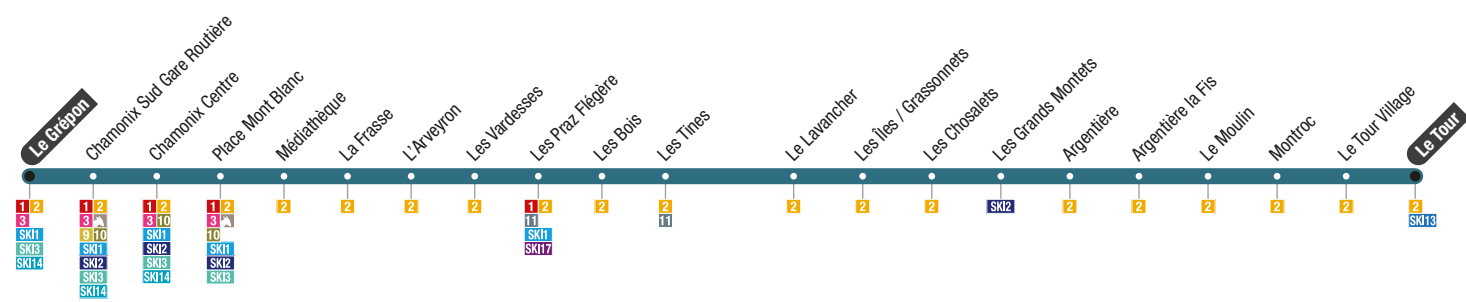

SKI 15

Chamonix Le Grépon → Chamonix Le Tour

Circule tous les jours du 4 décembre 2023 au 21 avril 2024

Operates everyday from 4 December 2023 until 21 April 2024

Le Grépon	Chamonix Sud Gare Routière	Chamonix Centre	Place Mont Blanc	Médiathèque	La Frasse	L'Arveyron	Les Vardesses	Les Praz Flégère	Les Bois	Les Tines	Le Lavancher	Les Îles / Grassonnets	Les Chosalets	Les Grands Montets	Argentière	Argentière la Fis	Le Moulin	Montrroc	Le Tour Village	Le Tour
8:24	8:25	8:27	8:29	8:30	8:32	8:35	8:36	8:37	8:38	8:40	8:43	8:46	8:48	8:49	8:52	8:53	8:55	8:56	8:59	8:59
8:34	8:35	8:37	8:39	8:40	8:42	8:45	8:46	8:47	8:48	8:50	8:53	8:56	8:58	8:59	9:02	9:03	9:05	9:06	9:09	9:09
8:54	8:55	8:57	8:59	9:00	9:02	9:05	9:06	9:07	9:08	9:10	9:13	9:16	9:18	9:19	9:22	9:23	9:25	9:26	9:29	9:29
9:04	9:05	9:07	9:09	9:10	9:12	9:15	9:16	9:17	9:18	9:20	9:23	9:26	9:28	9:29	9:32	9:33	9:35	9:36	9:39	9:39
9:24	9:25	9:27	9:29	9:30	9:32	9:35	9:36	9:37	9:38	9:40	9:43	9:46	9:48	9:49	9:52	9:53	9:55	9:56	9:59	9:59
9:34	9:35	9:37	9:39	9:40	9:42	9:45	9:46	9:47	9:48	9:50	9:53	9:56	9:58	9:59	10:02	10:03	10:05	10:06	10:09	10:09
9:54	9:55	9:57	9:59	10:00	10:02	10:05	10:06	10:07	10:08	10:10	10:13	10:16	10:18	10:19	10:22	10:23	10:25	10:26	10:29	10:29
10:04	10:05	10:07	10:09	10:10	10:12	10:15	10:16	10:17	10:18	10:20	10:23	10:26	10:28	10:29	10:32	10:33	10:35	10:36	10:39	10:39
10:24	10:25	10:27	10:29	10:30	10:32	10:35	10:36	10:37	10:38	10:40	10:43	10:46	10:48	10:49	10:52	10:53	10:55	10:56	10:59	10:59
10:34	10:35	10:37	10:39	10:40	10:42	10:45	10:46	10:47	10:48	10:50	10:53	10:56	10:58	10:59	11:02	11:03	11:05	11:06	11:09	11:09
10:59	11:00	11:02	11:04	11:05	11:07	11:10	11:11	11:12	11:13	11:15	11:18	11:21	11:23	11:24	11:27	11:28	11:30	11:31	11:34	11:34
11:29	11:30	11:32	11:34	11:35	11:37	11:40	11:41	11:42	11:43	11:45	11:48	11:51	11:53	11:54	11:57	11:58	12:00	12:01	12:04	12:04
11:59	12:00	12:02	12:04	12:05	12:07	12:10	12:11	12:12	12:13	12:15	12:18	12:21	12:23	12:24	12:27	12:28	12:30	12:31	12:34	12:34
12:29	12:30	12:32	12:34	12:35	12:37	12:40	12:41	12:42	12:43	12:45	12:48	12:51	12:53	12:54	12:57	12:58	13:00	13:01	13:04	13:04
12:59	13:00	13:02	13:04	13:05	13:07	13:10	13:11	13:12	13:13	13:15	13:18	13:21	13:23	13:24	13:27	13:28	13:30	13:31	13:34	13:34
13:29	13:30	13:32	13:34	13:35	13:37	13:40	13:41	13:42	13:43	13:45	13:48	13:51	13:53	13:54	13:57	13:58	14:00	14:01	14:04	14:04
13:59	14:00	14:02	14:04	14:05	14:07	14:10	14:11	14:12	14:13	14:15	14:18	14:21	14:23	14:24	14:27	14:28	14:30	14:31	14:34	14:34
14:29	14:30	14:32	14:34	14:35	14:37	14:40	14:41	14:42	14:43	14:45	14:48	14:51	14:53	14:54	14:57	14:58	15:00	15:01	15:04	15:04
14:59	15:00	15:02	15:04	15:05	15:07	15:10	15:11	15:12	15:13	15:15	15:18	15:21	15:23	15:24	15:27	15:28	15:30	15:31	15:34	15:34
15:24	15:25	15:27	15:29	15:30	15:32	15:35	15:36	15:37	15:38	15:40	15:43	15:46	15:48	15:49	15:52	15:53	15:55	15:56	15:59	15:59
15:34	15:35	15:37	15:39	15:40	15:42	15:45	15:46	15:47	15:48	15:50	15:53	15:56	15:58	15:59	16:02	16:03	16:05	16:06	16:09	16:09
15:54	15:55	15:57	15:59	16:00	16:02	16:05	16:06	16:07	16:08	16:10	16:13	16:16	16:18	16:19	16:22	16:23	16:25	16:26	16:29	16:29
16:04	16:05	16:07	16:09	16:10	16:12	16:15	16:16	16:17	16:18	16:20	16:23	16:26	16:28	16:29	16:32	16:33	16:35	16:36	16:39	16:39
16:24	16:25	16:27	16:29	16:30	16:32	16:35	16:36	16:37	16:38	16:40	16:43	16:46	16:48	16:49	16:52	16:53	16:55	16:56	16:59	16:59
16:41	16:42	16:44	16:46	16:47	16:49	16:52	16:53	16:54	16:55	16:57	17:00	17:03	17:05	17:06	17:09	17:10	17:12	17:13	17:16	17:16
16:54	16:55	16:57	16:59	17:00	17:02	17:05	17:06	17:07	17:08	17:10	17:13	17:16	17:18	17:19	17:22	17:23	17:25	17:26	17:29	17:29
17:11	17:12	17:14	17:16	17:17	17:19	17:22	17:23	17:24	17:25	17:27	17:30	17:33	17:35	17:36	17:39	17:40	17:42	17:43	17:46	17:46
17:24	17:25	17:27	17:29	17:30	17:32	17:35	17:36	17:37	17:38	17:40	17:43	17:46	17:48	17:49	17:52	17:53	17:55	17:56	17:59	17:59
17:34	17:35	17:37	17:39	17:40	17:42	17:45	17:46	17:47	17:48	17:50	17:53	17:56	17:58	17:59	18:02	18:03	18:05	18:06	18:09	18:09