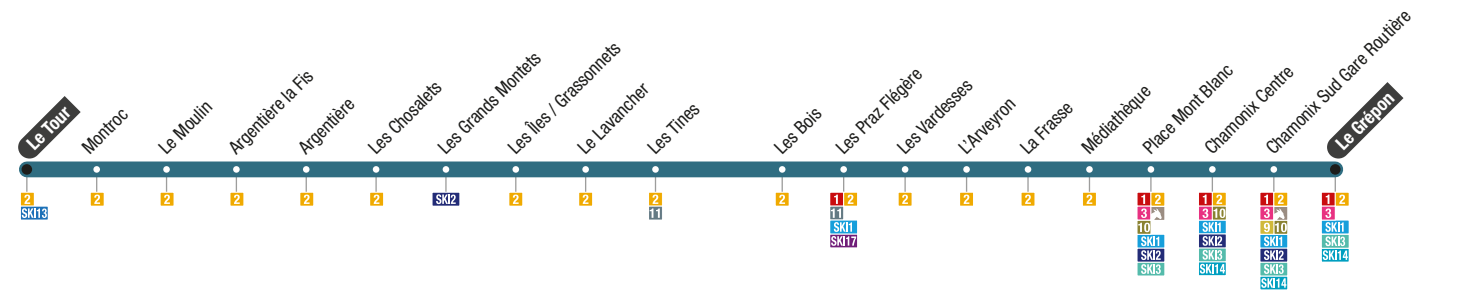

SKI 15

Chamonix Le Grépon → Chamonix Le Tour

Circule tous les jours du 4 décembre 2023 au 21 avril 2024

Operates everyday from 4 December 2023 until 21 April 2024

Le Grépon	Chamonix Sud Gare Routière	Chamonix Centre	Place Mont Blanc	Médiathèque	La Frasse	L'Arveyron	Les Vardesses	Les Praz Flégère	Les Bois	Les Tines	Le Lavancher	Les Îles / Grassonnets	Les Chosalets	Les Grands Montets	Argentière	Argentière la Fis	Le Moulin	Montrroc	Le Tour Village	Le Tour
8:24	8:25	8:27	8:29	8:30	8:32	8:35	8:36	8:37	8:38	8:40	8:43	8:46	8:48	8:49	8:52	8:53	8:55	8:56	8:59	8:59
8:34	8:35	8:37	8:39	8:40	8:42	8:45	8:46	8:47	8:48	8:50	8:53	8:56	8:58	8:59	9:02	9:03	9:05	9:06	9:09	9:09
8:54	8:55	8:57	8:59	9:00	9:02	9:05	9:06	9:07	9:08	9:10	9:13	9:16	9:18	9:19	9:22	9:23	9:25	9:26	9:29	9:29
9:04	9:05	9:07	9:09	9:10	9:12	9:15	9:16	9:17	9:18	9:20	9:23	9:26	9:28	9:29	9:32	9:33	9:35	9:36	9:39	9:39
9:24	9:25	9:27	9:29	9:30	9:32	9:35	9:36	9:37	9:38	9:40	9:43	9:46	9:48	9:49	9:52	9:53	9:55	9:56	9:59	9:59
9:34	9:35	9:37	9:39	9:40	9:42	9:45	9:46	9:47	9:48	9:50	9:53	9:56	9:58	9:59	10:02	10:03	10:05	10:06	10:09	10:09
9:54	9:55	9:57	9:59	10:00	10:02	10:05	10:06	10:07	10:08	10:10	10:13	10:16	10:18	10:19	10:22	10:23	10:25	10:26	10:29	10:29
10:04	10:05	10:07	10:09	10:10	10:12	10:15	10:16	10:17	10:18	10:20	10:23	10:26	10:28	10:29	10:32	10:33	10:35	10:36	10:39	10:39
10:24	10:25	10:27	10:29	10:30	10:32	10:35	10:36	10:37	10:38	10:40	10:43	10:46	10:48	10:49	10:52	10:53	10:55	10:56	10:59	10:59
10:34	10:35	10:37	10:39	10:40	10:42	10:45	10:46	10:47	10:48	10:50	10:53	10:56	10:58	10:59	11:02	11:03	11:05	11:06	11:09	11:09
10:59	11:00	11:02	11:04	11:05	11:07	11:10	11:11	11:12	11:13	11:15	11:18	11:21	11:23	11:24	11:27	11:28	11:30	11:31	11:34	11:34
11:29	11:30	11:32	11:34	11:35	11:37	11:40	11:41	11:42	11:43	11:45	11:48	11:51	11:53	11:54	11:57	11:58	12:00	12:01	12:04	12:04
11:59	12:00	12:02	12:04	12:05	12:07	12:10	12:11	12:12	12:13	12:15	12:18	12:21	12:23	12:24	12:27	12:28	12:30	12:31	12:34	12:34
12:29	12:30	12:32	12:34	12:35	12:37	12:40	12:41	12:42	12:43	12:45	12:48	12:51	12:53	12:54	12:57	12:58	13:00	13:01	13:04	13:04
12:59	13:00	13:02	13:04	13:05	13:07	13:10	13:11	13:12	13:13	13:15	13:18	13:21	13:23	13:24	13:27	13:28	13:30	13:31	13:34	13:34
13:29	13:30	13:32	13:34	13:35	13:37	13:40	13:41	13:42	13:43	13:45	13:48	13:51	13:53	13:54	13:57	13:58	14:00	14:01	14:04	14:04
13:59	14:00	14:02	14:04	14:05	14:07	14:10	14:11	14:12	14:13	14:15	14:18	14:21	14:23	14:24	14:27	14:28	14:30	14:31	14:34	14:34
14:29	14:30	14:32	14:34	14:35	14:37	14:40	14:41	14:42	14:43	14:45	14:48	14:51	14:53	14:54	14:57	14:58	15:00	15:01	15:04	15:04
14:59	15:00	15:02	15:04	15:05	15:07	15:10	15:11	15:12	15:13	15:15	15:18	15:21	15:23	15:24	15:27	15:28	15:30	15:31	15:34	15:34
15:24	15:25	15:27	15:29	15:30	15:32	15:35	15:36	15:37	15:38	15:40	15:43	15:46	15:48	15:49	15:52	15:53	15:55	15:56	15:59	15:59
15:34	15:35	15:37	15:39	15:40	15:42	15:45	15:46	15:47	15:48	15:50	15:53	15:56	15:58	15:59	16:02	16:03	16:05	16:06	16:09	16:09
15:54	15:55	15:57	15:59	16:00	16:02	16:05	16:06	16:07	16:08	16:10	16:13	16:16	16:18	16:19	16:22	16:23	16:25	16:26	16:29	16:29
16:04	16:05	16:07	16:09	16:10	16:12	16:15	16:16	16:17	16:18	16:20	16:23	16:26	16:28	16:29	16:32	16:33	16:35	16:36	16:39	16:39
16:24	16:25	16:27	16:29	16:30	16:32	16:35	16:36	16:37	16:38	16:40	16:43	16:46	16:48	16:49	16:52	16:53	16:55	16:56	16:59	16:59
16:41	16:42	16:44	16:46	16:47	16:49	16:52	16:53	16:54	16:55	16:57	17:00	17:03	17:05	17:06	17:09	17:10	17:12	17:13	17:16	17:16
16:54	16:55	16:57	16:59	17:00	17:02	17:05	17:06	17:07	17:08	17:10	17:13	17:16	17:18	17:19	17:22	17:23	17:25	17:26	17:29	17:29
17:11	17:12	17:14	17:16	17:17	17:19	17:22	17:23	17:24	17:25	17:27	17:30	17:33	17:35	17:36	17:39	17:40	17:42	17:43	17:46	17:46
17:24	17:25	17:27	17:29	17:30	17:32	17:35	17:36	17:37	17:38	17:40	17:43	17:46	17:48	17:49	17:52	17:53	17:55	17:56	17:59	17:59
17:34	17:35	17:37	17:39	17:40	17:42	17:45	17:46	17:47	17:48	17:50	17:53	17:56	17:58	17:59	18:02	18:03	18:05	18:06	18:09	18:09