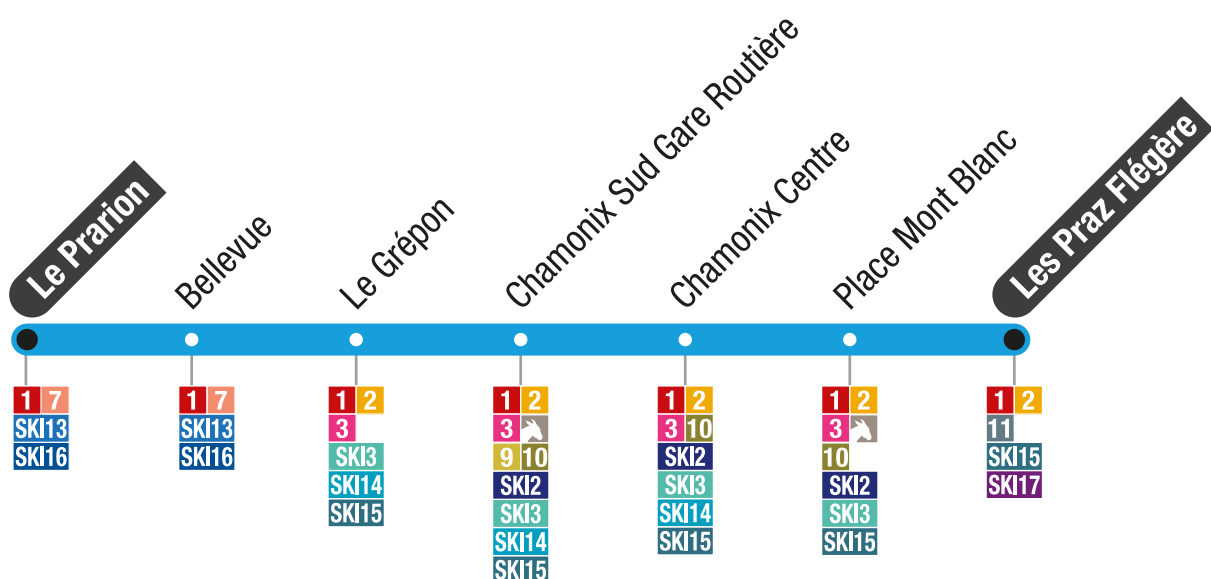

Circule tous les jours du 23 décembre 2023 au 21 avril 2024
Operates everyday from 23 December 2023 until 21 April 2024

Les Praz Flégère → Le Prarion

Les Praz Flégère	Place Mont Blanc	Chamonix Centre	Chamonix Sud Gare Routière	Le Grépon	Bellevue	Le Prarion
.....	8:06	8:08	8:10	8:11	8:24	8:26
8:30	8:36	8:38	8:40	8:41	8:54	8:56
9:00	9:06	9:08	9:10	9:11	9:24	9:26
9:30	9:36	9:38	9:40	9:41	9:54	9:56
10:00	10:06	10:08	10:10	10:11	10:24	10:26
16:00	16:06	16:08	16:10	16:11	16:24	16:26
16:30	16:36	16:38	16:40	16:41	16:54	16:56
17:00	17:06	17:08	17:10	17:11	17:24	17:26
17:30	17:36	17:38	17:40	17:41

Le Prarion → Les Praz Flégère

Le Prarion	Bellevue	Le Grépon	Chamonix Sud Gare Routière	Chamonix Centre	Place Mont Blanc	Les Praz Flégère
.....	8:15	8:16	8:17	8:20	8:26
8:30	8:32	8:45	8:46	8:47	8:50	8:56
9:00	9:02	9:15	9:16	9:17	9:20	9:26
9:30	9:32	9:45	9:46	9:47	9:50	9:56
10:00	10:02	10:15	10:16	10:17	10:20	10:26
16:00	16:02	16:15	16:16	16:17	16:20	16:26
16:30	16:32	16:45	16:46	16:47	16:50	16:56
17:00	17:02	17:15	17:16	17:17	17:20	17:26
17:30	17:32	17:45	17:46	17:47	17:50