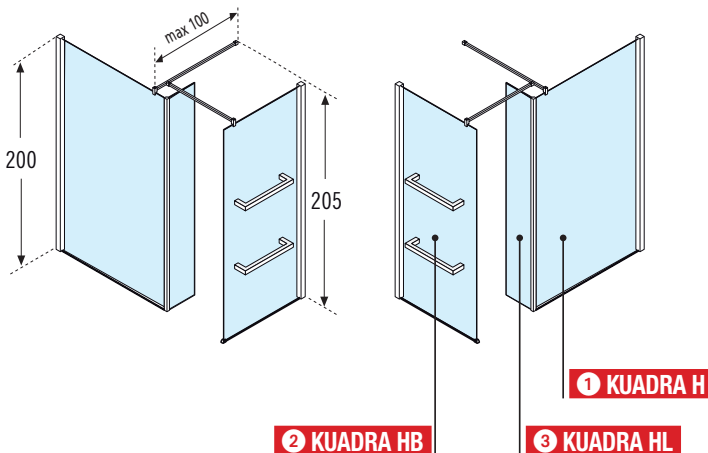

# KUADRA H11

Make your own KUADRA H11 by selecting three codes:  
**KUADRA H + KUADRA HB + KUADRA HL**

Glass 8 mm

Reversible

## 1 KUADRA H

Measurements (cm) Shower enclosure adjustability	Code	Glass 8mm	Profile type / Price	
			B	K
<b>E</b>		Clear	Silver	Chrome
57 ↔ 60	<b>KUADH60-</b>	●		
67 ↔ 70	<b>KUADH70-</b>	●		
72 ↔ 75	<b>KUADH75-</b>	●		
77 ↔ 80	<b>KUADH80-</b>	●		
87 ↔ 90	<b>KUADH90-</b>	●		
97 ↔ 100	<b>KUADH100-</b>	●		
107 ↔ 110	<b>KUADH110-</b>	●		
117 ↔ 120	<b>KUADH120-</b>	●		
127 ↔ 130	<b>KUADH130-</b>	●		
137 ↔ 140	<b>KUADH140-</b>	●		
147 ↔ 150	<b>KUADH150-</b>	●		
157 ↔ 160	<b>KUADH160-</b>	●		