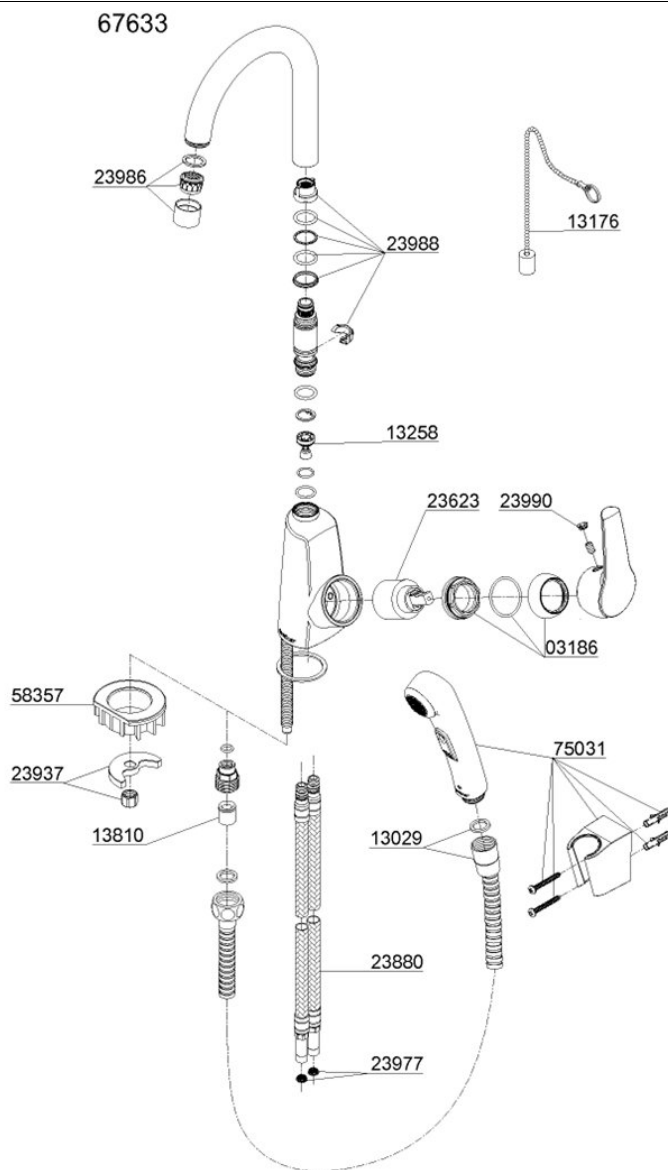

Artikkelnummer: 1002100
Rowan servantkran m sidedusj

Produktene er CE og VA godkjent ihht. gjeldende forskrifter og sikkerhetskrav som gjelder i EØS

- Keramisk innsats
- Skoldesperre
- Eco-Save vannsparefunksjon
- Støygruppe 1
- Trykkgruppe 150 kPa

SPACE – simpelt design.

Vannforbruk 0 – 12 ltr. pr. minutt.

*Vannmengde kan innstilles individuelt etter ønske.

FDV INFORMASJON

Forvaltning – drift - vedlikehold

Rengjøringsmidler til kraner/armatur.

Rengjøringsmidler er nødvendig for å fjerne kalkavleiringer. Ved rengjøring av kraner skal det dog tas visse hensyn: