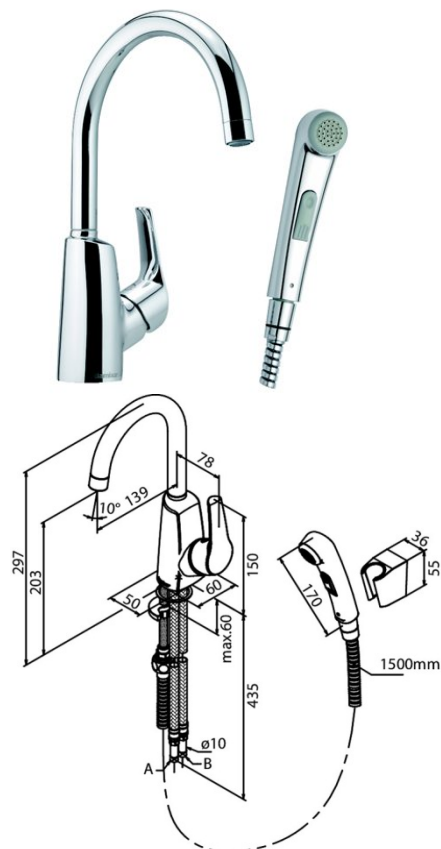

Artikkelnummer: 1002100
Rowan servantkran m sidedusj

Produktene er CE og VA godkjent ihht. gjeldende forskrifter og sikkerhetskrav som gjelder i EØS

- Keramisk innsats
- Skoldesperre
- Eco-Save vannsparefunksjon
- Støygruppe 1
- Trykkgruppe 150 kPa