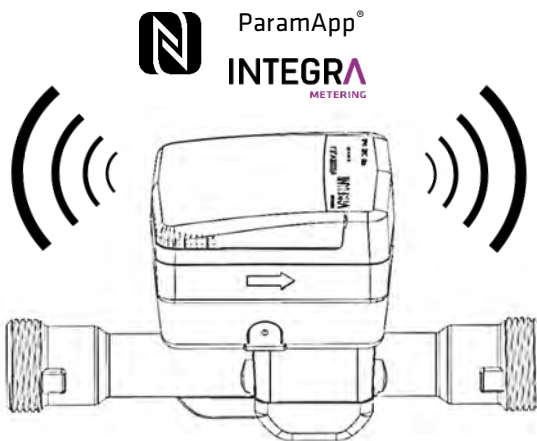

i TSO-MB TSO-OC

Color	Open Collector	M-Bus
Yellow	Temper	-
Green	Flow direction	-
White	Pulse	M-Bus
Brown	Ground	M-Bus

TSO-MB TSO-OC TSO-W4 TSO-W8

PROG

ParamApp®
INTEGRA
METERING

i  → www.integra-metering.com 