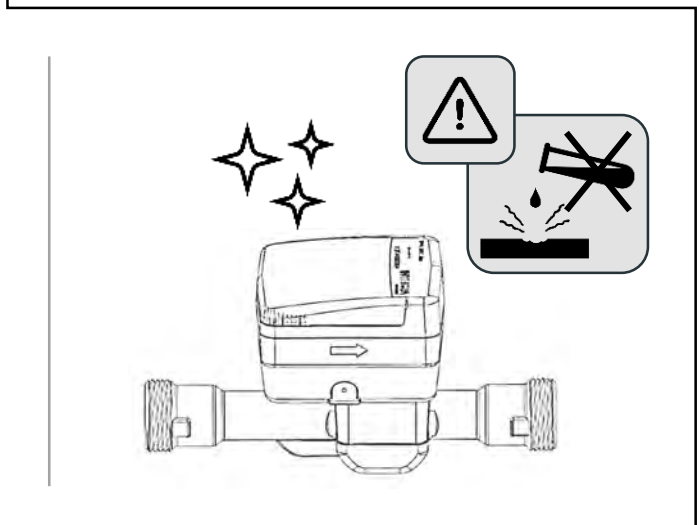

i TSO-MB TSO-OC

Color	Open Collector	M-Bus
Yellow	Temper	-
Green	Flow direction	-
White	Pulse	M-Bus
Brown	Ground	M-Bus

TSO-MB TSO-OC TSO-W4 TSO-W8

PROG

ParamApp®
INTEGRA
METERING

i  → www.integra-metering.com 