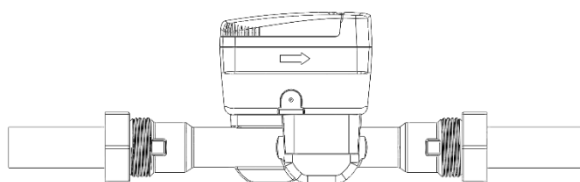

TSO-MB
Wired M-Bus

TSO-W4
Wireless M-Bus 434MHz

TSO-OC
Open Collector

TSO-W8
Wireless M-Bus 868MHz

 max. +70°C +158°F
  min. -20°C -4°C

2 weeks of storage max. at T>35°C or T>95°C

Torque: min. 30 N.m, max. 50 N.m

i TSO-MB TSO-OC

Color	Open Collector	M-Bus
Yellow	Temper	-
Green	Flow direction	-
White	Pulse	M-Bus
Brown	Ground	M-Bus

TSO-MB TSO-OC TSO-W4 TSO-W8

PROG

ParamApp®
INTEGRA
METERING

i  → www.integra-metering.com 