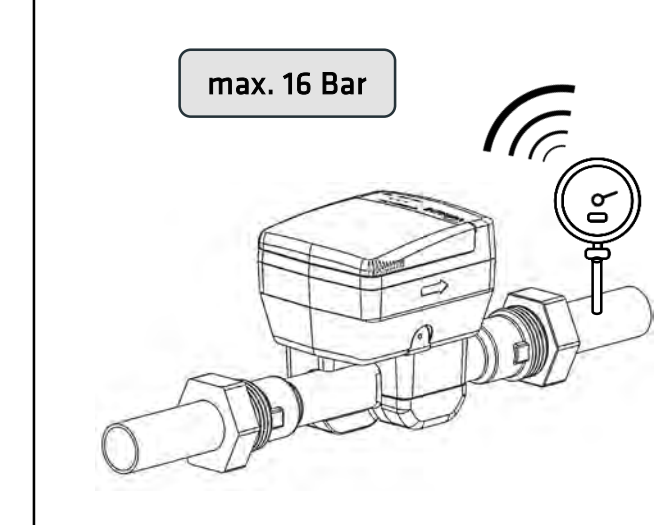

i → www.integra-metering.com

INTEGRA Metering AG
Ringstrasse 75, CH-4106 Therwil
Tel. +41 61 725 11 22