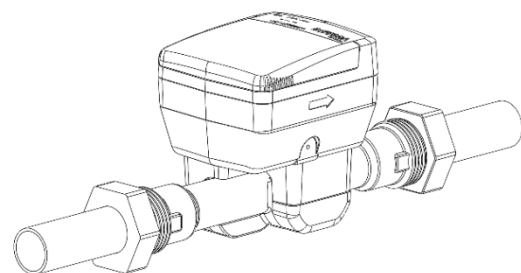

TSO-MB
Wired M-Bus

TSO-W4
Wireless M-Bus 434MHz

TSO-OC
Open Collector

TSO-W8
Wireless M-Bus 868MHz

 max. +70°C +158°F
  min. -20°C -4°C

2 weeks of storage max. at T>35°C or T>95°C

Torque: min. 30 N.m, max. 50 N.m