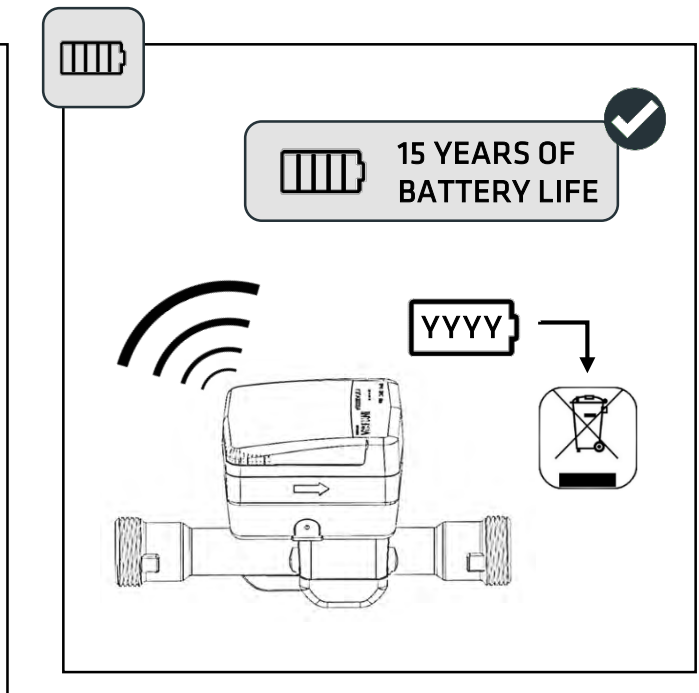

i TSO-MB TSO-OC

Color	Open Collector	M-Bus
Yellow	Temper	-
Green	Flow direction	-
White	Pulse	M-Bus
Brown	Ground	M-Bus

TSO-MB TSO-OC TSO-W4 TSO-W8

PROG

ParamApp®
INTEGRA
METERING

i  → www.integra-metering.com 