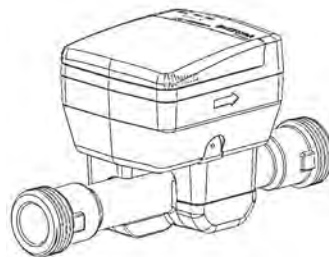

TOPAS® SONIC

Residential ultrasonic water meter
 Ultraschall-Wasserzähler für den Wohnbereich
 Compteur d'eau à ultrasons résidentiel
 Contatore d'acqua ad ultrasuoni residenziale

Installation guide
 Montageanleitung
 Instructions de montage
 Istruzioni di montaggio

TSO-MB
Wired M-Bus

TSO-W4
Wireless M-Bus 434MHz

TSO-OC
Open Collector

TSO-W8
Wireless M-Bus 868MHz

 max. +70°C +158°F
  min. -20°C -4°C

2 weeks of storage max. at T>35°C or T>95°C

Torque: min. 30 N.m, max. 50 N.m