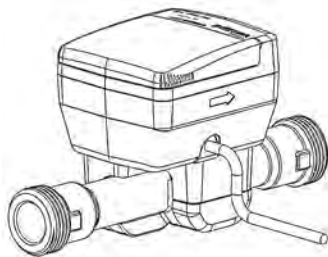

TSO-MB
Wired M-Bus

TSO-W4
Wireless M-Bus 434MHz

TSO-OC
Open Collector

TSO-W8
Wireless M-Bus 868MHz

 max. +70°C +158°F
  min. -20°C -4°C

2 weeks of storage max. at T>35°C or T>95°C

Torque: min. 30 N.m, max. 50 N.m