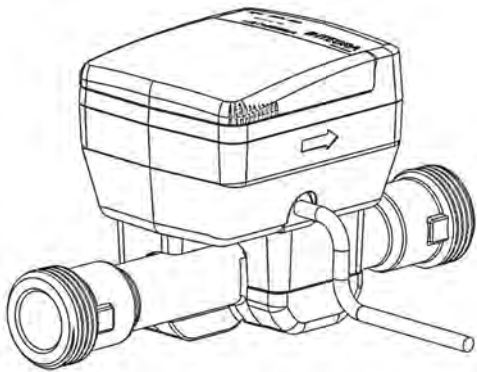

i TSO-MB TSO-OC