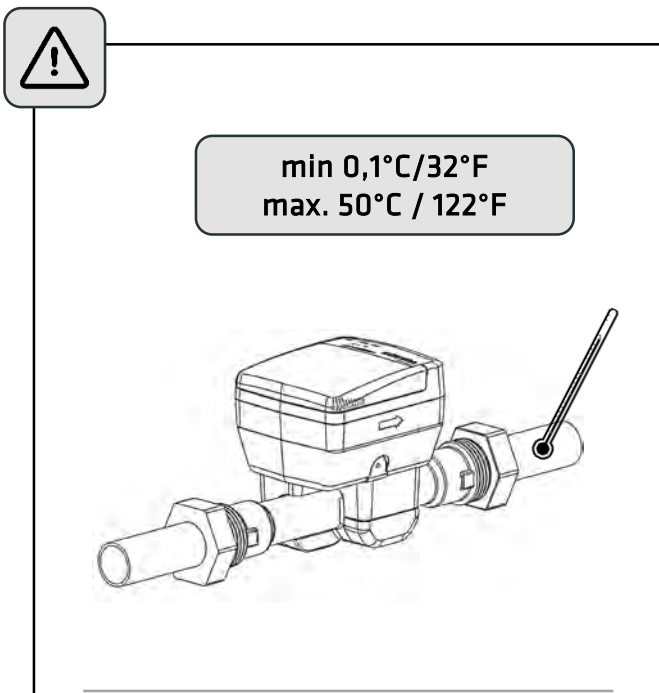

i TSO-MB TSO-OC

Color	Open Collector	M-Bus
Yellow	Temper	-
Green	Flow direction	-
White	Pulse	M-Bus
Brown	Ground	M-Bus

TSO-MB TSO-OC TSO-W4 TSO-W8

PROG

ParamApp®
INTEGRA
METERING

i  → www.integra-metering.com 