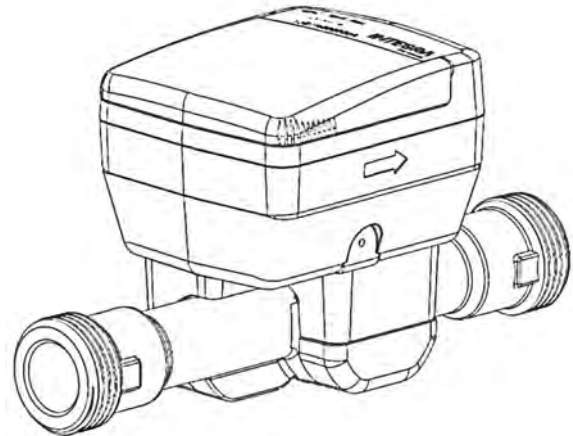

TOPAS® SONIC

Residential ultrasonic water meter
 Ultraschall-Wasserzähler für den Wohnbereich
 Compteur d'eau à ultrasons résidentiel
 Contatore d'acqua ad ultrasuoni residenziale

Installation guide
 Montageanleitung
 Instructions de montage
 Istruzioni di montaggio

TSO-MB
Wired M-Bus

TSO-W4
Wireless M-Bus 434MHz

TSO-OC
Open Collector

TSO-W8
Wireless M-Bus 868MHz

 max. +70°C +158°F
  min. -20°C -4°C

2 weeks of storage max. at T>35°C or T>95°C

Torque: min. 30 N.m, max. 50 N.m