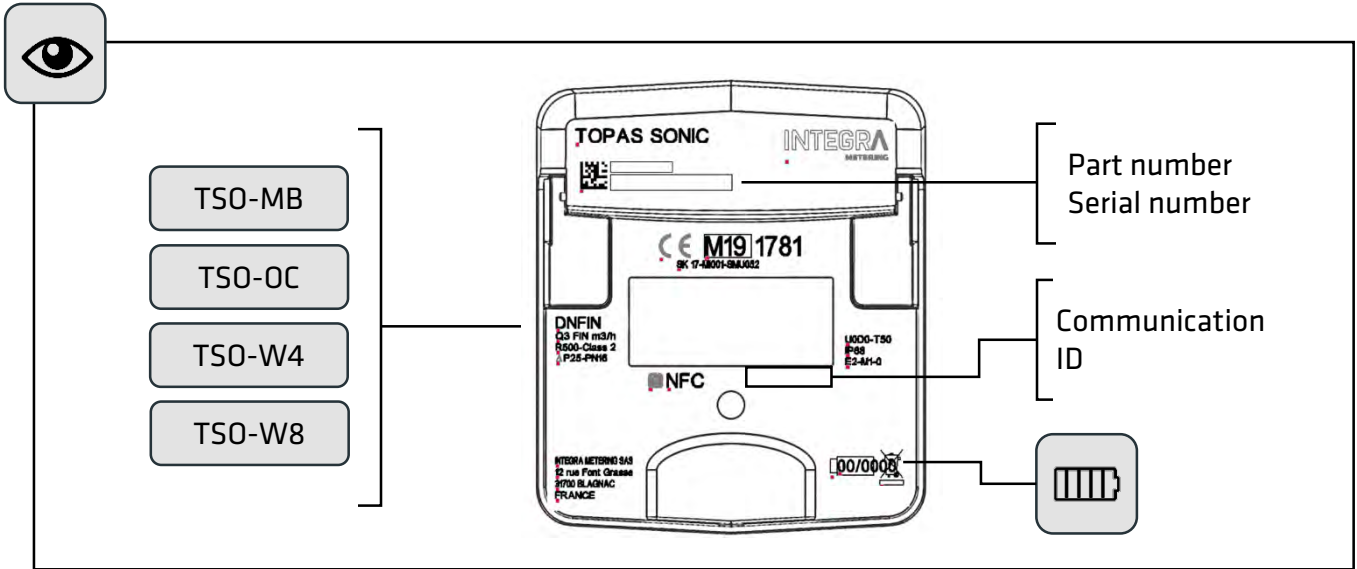

i TSO-MB TSO-OC

Color	Open Collector	M-Bus
Yellow	Temper	-
Green	Flow direction	-
White	Pulse	M-Bus
Brown	Ground	M-Bus

TSO-MB TSO-OC TSO-W4 TSO-W8

PROG

ParamApp®
INTEGRA
METERING

i  → www.integra-metering.com 