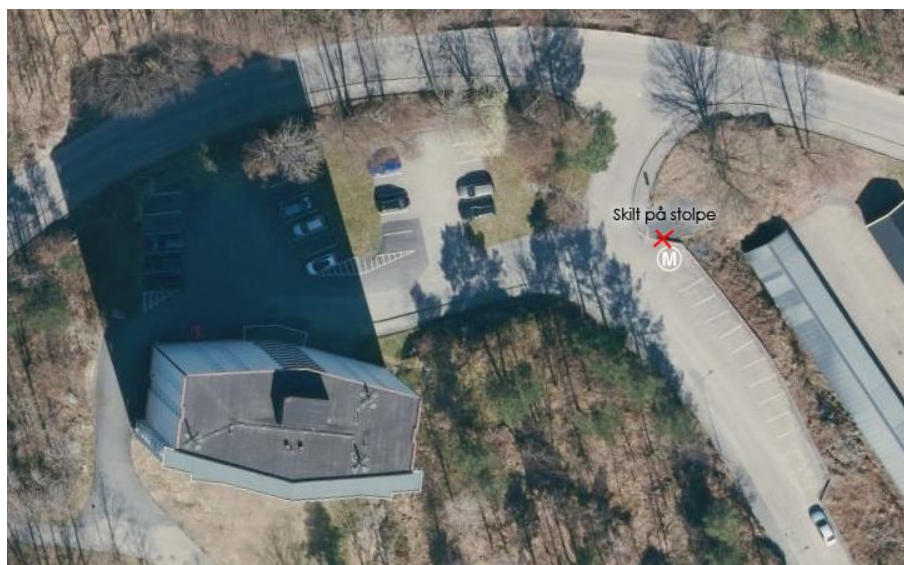

# Oversikt over møteplass Slettheiveien 37

Sist oppdatert: November 2020

Bildet markerer anbefalt gårute til møteplassen.

Møteplassen for brann/evakuering er lokalisert ved nedre del av parkeringsplassen. Her er det god avstand fra blokka, samt et «innhukk» til venstre på parkeringsplassen. Det er viktig at beboerne **ikke** sperrer oppkjørselen for utrykningskjøretøy, men trekker godt ut på parkeringsplassen, vekk fra blokka.

# Oversikt over møteplass Slettheiveien 49

Sist oppdatert: November 2020

Bildet markerer anbefalt gårute til møteplassen.

Møteplass for beboere ved Slettheiveien 49 er garasjeanlegget. Her er det god avstand fra blokka, og beboerne vil ikke være i veien for utrykningskjøretøy. Det er også mulig å trekke enda lengre inn på garasjeområdet dersom det er nødvendig. Skilt for møteplass er plassert på veggene til midtre garasjerekke.

# Oversikt over møteplass Slettheiveien 53

Sist oppdatert: November 2020

Bildet markerer anbefalt gåroute til møteplassen.

Møteplassen er på nedre parkeringsplass. Det er mulighet til å trekke enda lengre mot blokk 49 dersom det er behov for det. Vi oppfordrer beboerne til å bruke fortauet og være forsiktig med å krysse veien. Skilt for møteplass er plassert i hjørnet av parkeringsplassen