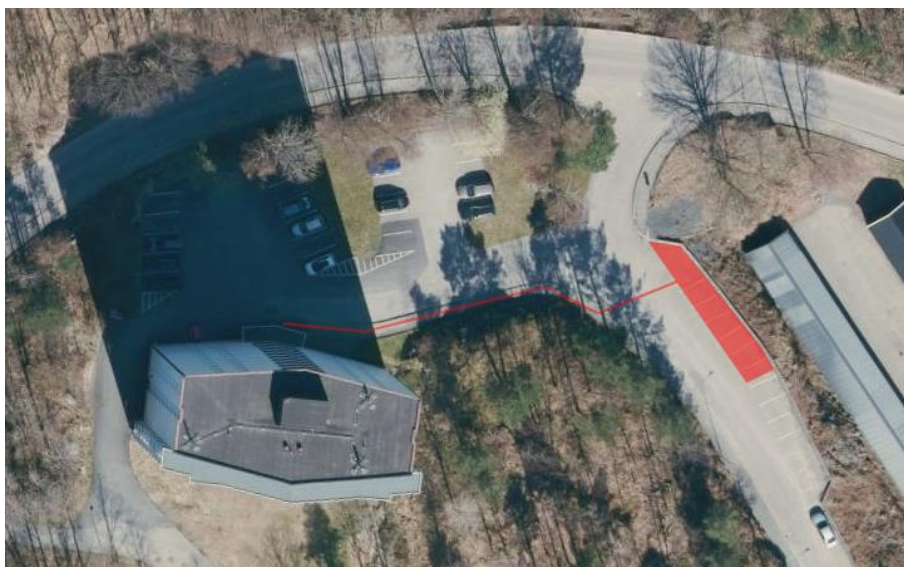

# Oversikt over møteplass Slettheiveien 37

Sist oppdatert: November 2020

Bildet markerer anbefalt gårute til møteplassen.

Møteplassen for brann/evakuering er lokalisert ved nedre del av parkeringsplassen. Her er det god avstand fra blokka, samt et «innhukk» til venstre på parkeringsplassen. Det er viktig at beboerne **ikke** sperrer oppkjørselen for utrykningskjøretøy, men trekker godt ut på parkeringsplassen, vekk fra blokka.

# Oversikt over møteplass Slettheiveien 49

Sist oppdatert: November 2020

Bildet markerer anbefalt gårute til møteplassen.

Møteplass for beboere ved Slettheiveien 49 er garasjeanlegget. Her er det god avstand fra blokka, og beboerne vil ikke være i veien for utrykningskjøretøy. Det er også mulig å trekke enda lengre inn på garasjeområdet dersom det er nødvendig. Skilt for møteplass er plassert på veggene til midtre garasjerekke.

# Oversikt over møteplass Slettheiveien 53

Sist oppdatert: November 2020

Bildet markerer anbefalt gåroute til møteplassen.

Møteplassen er på nedre parkeringsplass. Det er mulighet til å trekke enda lengre mot blokk 49 dersom det er behov for det. Vi oppfordrer beboerne til å bruke fortauet og være forsiktig med å krysse veien. Skilt for møteplass er plassert i hjørnet av parkeringsplassen