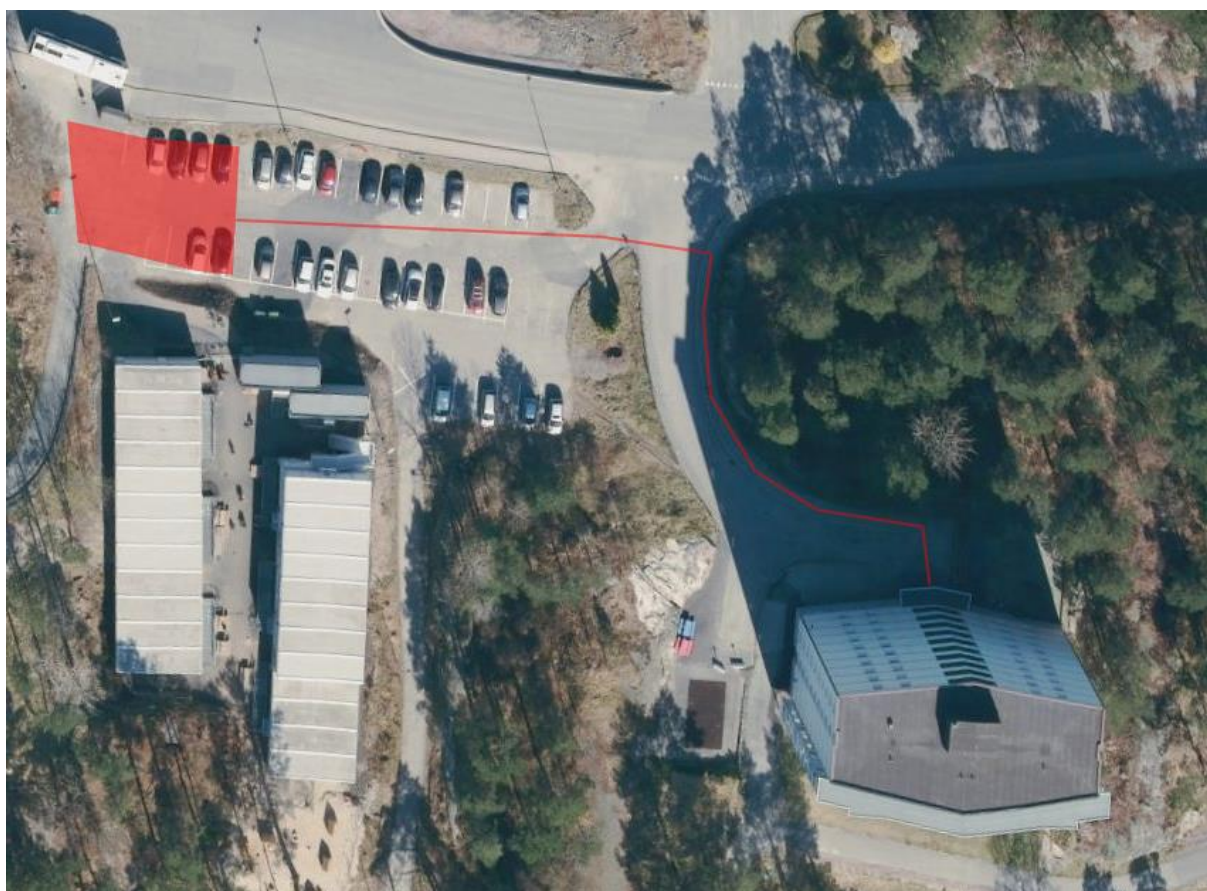

# Oversikt over møteplass Slettheiveien 37

Sist oppdatert: November 2020

Bildet markerer anbefalt gårute til møteplassen.

Møteplassen for brann/evakuering er lokalisert ved nedre del av parkeringsplassen. Her er det god avstand fra blokka, samt et «innhukk» til venstre på parkeringsplassen. Det er viktig at beboerne **ikke** sperrer oppkjørselen for utrykningskjøretøy, men trekker godt ut på parkeringsplassen, vekk fra blokka.

# Oversikt over møteplass Slettheiveien 41

Sist oppdatert: November 2020

Slettheiveien 41 og 45 deler møteplass, på parkeringen ved barnehagen (2020), nær bussholdeplass. Beboerne må være forsiktig med å krysse vegen ned til parkeringsplassen, og oppfordres til å bruke fortau der det er mulig. Plasseringen er gjort for å trygge en god avstand til blokkene. Møteplassen er markert med et skilt.

# Oversikt over møteplass Slettheiveien 45

Sist oppdatert: November 2020

NB! Beboerne i **Slettheiveien 45** har møteplass ved evakuering, på parkeringsplassen på nedsiden av blokken, og **ikke** parkeringsplassen på utsiden av skolen eller parkeringsplassen rett i nærheten av blokka. Dette fordi det er en trygg og god avstand fra blokken for beboerne, samt ikke til hinder for utrykningskjøretøy.

# Oversikt over møteplass Slettheiveien 49

Sist oppdatert: November 2020

Bildet markerer anbefalt gårute til møteplassen.

Møteplass for beboere ved Slettheiveien 49 er garasjeanlegget. Her er det god avstand fra blokka, og beboerne vil ikke være i veien for utrykningskjøretøy. Det er også mulig å trekke enda lengre inn på garasjeområdet dersom det er nødvendig. Skilt for møteplass er plassert på veggene til midtre garasjerekke.