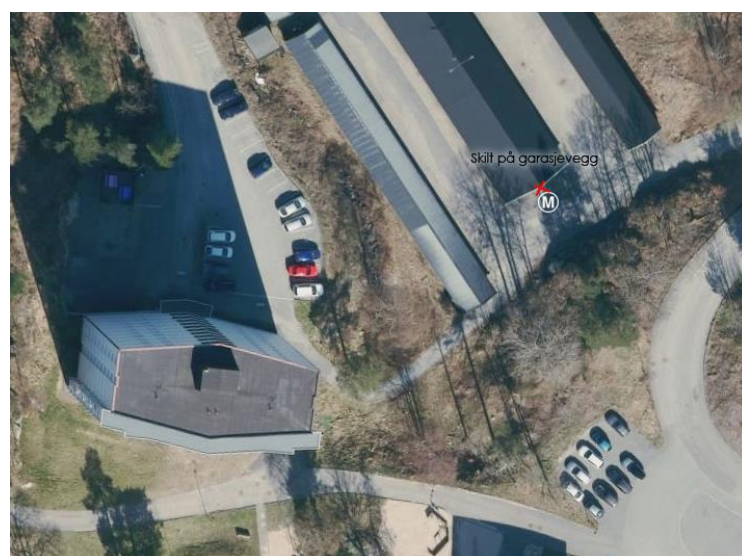

# Oversikt over møteplass Slettheiveien 37

Sist oppdatert: November 2020

Bildet markerer anbefalt gårute til møteplassen.

Møteplassen for brann/evakuering er lokalisert ved nedre del av parkeringsplassen. Her er det god avstand fra blokka, samt et «innhukk» til venstre på parkeringsplassen. Det er viktig at beboerne **ikke** sperrer oppkjørselen for utrykningskjøretøy, men trekker godt ut på parkeringsplassen, vekk fra blokka.

# Oversikt over møteplass Slettheiveien 41

Sist oppdatert: November 2020

Slettheiveien 41 og 45 deler møteplass, på parkeringen ved barnehagen (2020), nær bussholdeplass. Beboerne må være forsiktig med å krysse vegen ned til parkeringsplassen, og oppfordres til å bruke fortau der det er mulig. Plasseringen er gjort for å trygge en god avstand til blokkene. Møteplassen er markert med et skilt.

# Oversikt over møteplass Slettheiveien 45

Sist oppdatert: November 2020

NB! Beboerne i **Slettheiveien 45** har møteplass ved evakuering, på parkeringsplassen på nedsiden av blokken, og **ikke** parkeringsplassen på utsiden av skolen eller parkeringsplassen rett i nærheten av blokka. Dette fordi det er en trygg og god avstand fra blokken for beboerne, samt ikke til hinder for utrykningskjøretøy.

# Oversikt over møteplass Slettheiveien 49

Sist oppdatert: November 2020

Bildet markerer anbefalt gårute til møteplassen.

Møteplass for beboere ved Slettheiveien 49 er garasjeanlegget. Her er det god avstand fra blokka, og beboerne vil ikke være i veien for utrykningskjøretøy. Det er også mulig å trekke enda lengre inn på garasjeområdet dersom det er nødvendig. Skilt for møteplass er plassert på veggene til midtre garasjerekke.