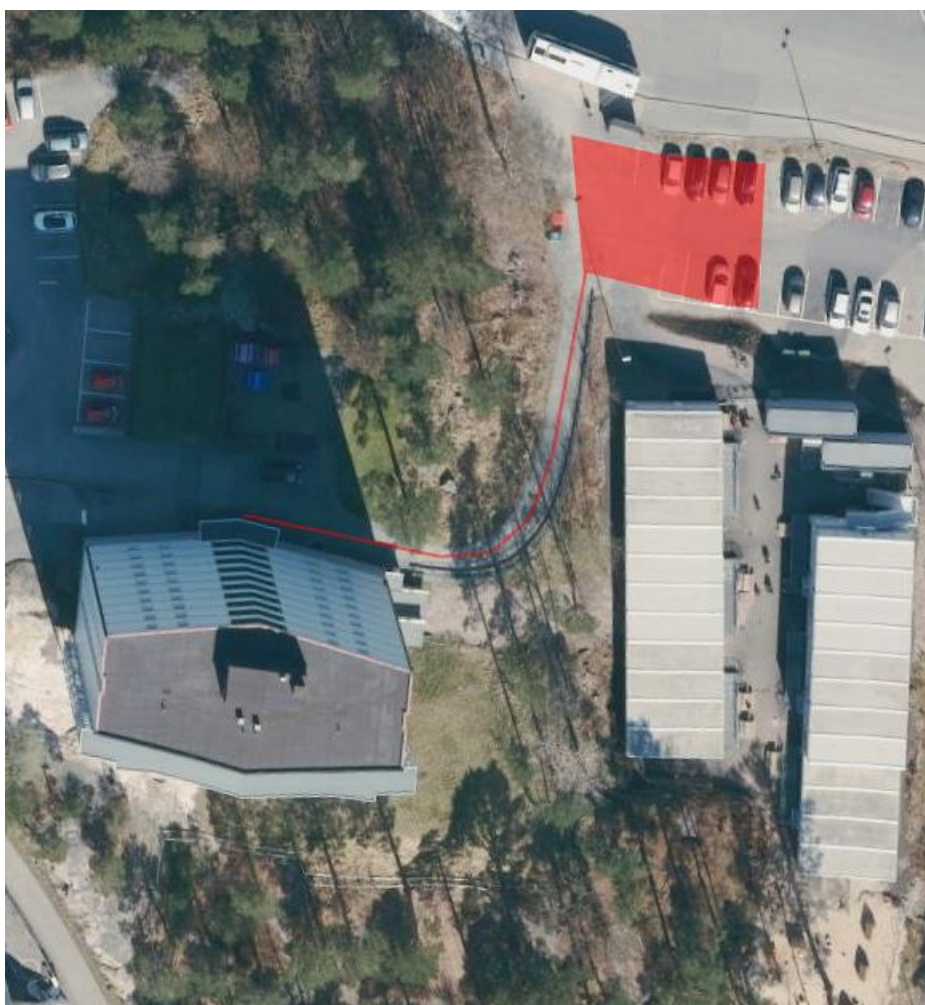

# Oversikt over møteplass Slettheiveien 37

Sist oppdatert: November 2020

Bildet markerer anbefalt gårute til møteplassen.

Møteplassen for brann/evakuering er lokalisert ved nedre del av parkeringsplassen. Her er det god avstand fra blokka, samt et «innhukk» til venstre på parkeringsplassen. Det er viktig at beboerne **ikke** sperrer oppkjørselen for utrykningskjøretøy, men trekker godt ut på parkeringsplassen, vekk fra blokka.

# Oversikt over møteplass Slettheiveien 41

Sist oppdatert: November 2020

Slettheiveien 41 og 45 deler møteplass, på parkeringen ved barnehagen (2020), nær bussholdeplass. Beboerne må være forsiktig med å krysse vegen ned til parkeringsplassen, og oppfordres til å bruke fortau der det er mulig. Plasseringen er gjort for å trygge en god avstand til blokkene. Møteplassen er markert med et skilt.

# Oversikt over møteplass Slettheiveien 45

Sist oppdatert: November 2020

NB! Beboerne i **Slettheiveien 45** har møteplass ved evakuering, på parkeringsplassen på nedsiden av blokken, og **ikke** parkeringsplassen på utsiden av skolen eller parkeringsplassen rett i nærheten av blokka. Dette fordi det er en trygg og god avstand fra blokken for beboerne, samt ikke til hinder for utrykningskjøretøy.