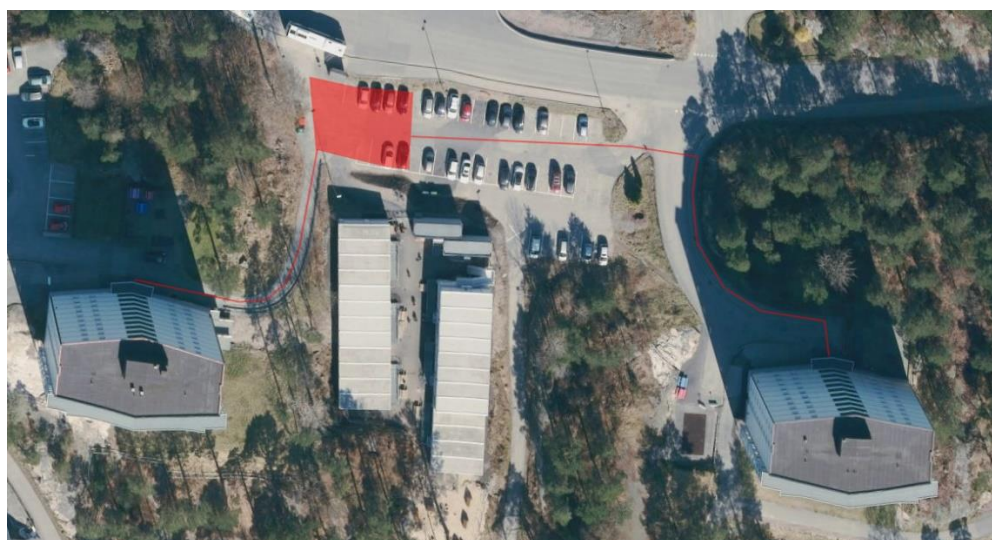

Oversikt over møteplass Slettheiveien 41-45

Sist oppdatert: November 2020

Bildet markerer anbefalt gåroute til møteplassen.