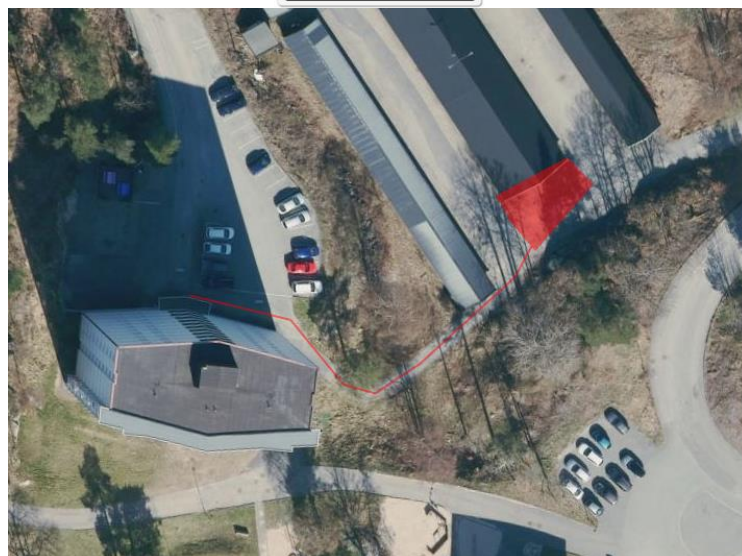

# Oversikt over møteplass Slettheiveien 37

Sist oppdatert: November 2020

Bildet markerer anbefalt gårute til møteplassen.

Møteplassen for brann/evakuering er lokalisert ved nedre del av parkeringsplassen. Her er det god avstand fra blokka, samt et «innhukk» til venstre på parkeringsplassen. Det er viktig at beboerne **ikke** sperrer oppkjørselen for utrykningskjøretøy, men trekker godt ut på parkeringsplassen, vekk fra blokka.

# Oversikt over møteplass Slettheiveien 41

Sist oppdatert: November 2020

Slettheiveien 41 og 45 deler møteplass, på parkeringen ved barnehagen (2020), nær bussholdeplass. Beboerne må være forsiktig med å krysse vegen ned til parkeringsplassen, og oppfordres til å bruke fortau der det er mulig. Plasseringen er gjort for å trygge en god avstand til blokkene. Møteplassen er markert med et skilt.

# Oversikt over møteplass Slettheiveien 41-45

Sist oppdatert: November 2020

Bildet markerer anbefalt gåroute til møteplassen.

Skilt for møteplass er plassert på venstre side av parkeringsplassen, i nærheten av «Fretex-boksen» og bussholdeplassen.

# Oversikt over møteplass Slettheiveien 49

Sist oppdatert: November 2020

Bildet markerer anbefalt gårute til møteplassen.

Møteplass for beboere ved Slettheiveien 49 er garasjeanlegget. Her er det god avstand fra blokka, og beboerne vil ikke være i veien for utrykningskjøretøy. Det er også mulig å trekke enda lengre inn på garasjeområdet dersom det er nødvendig. Skilt for møteplass er plassert på veggene til midtre garasjerekke.