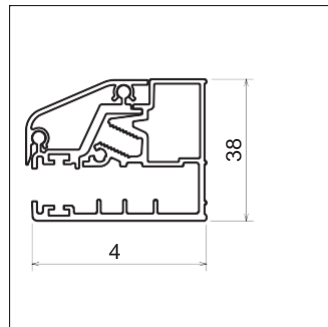

GLASS TYPES / CRISTAL (EUROPEAN STANDARDS UNI EN 14428)

Clear
Transparente
COD.1

PROFILER

Chrome
Cromo
COD. K

HÅNDTAK

KROM METAL HENGSEL
BEVEGELIG 30mm

OVERSIKT PROFIL STØRRELSER

VEGG
GALA A/G/1B/2P/2A/R
KP01GAMO-K

VEGG
sidefastfelt
KP01GA1FI-K

VEGGFESTE
SFGA2MO1-K

HOW TO TAKE THE MEASUREMENT / TOMA DE MEDIDAS

Mål fra vegg til utvendig profile.

Mål fra vegg til vegg.