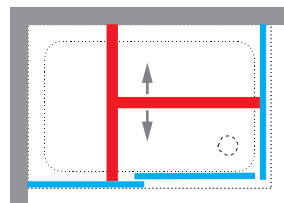

For denne kombinasjon:
8 set 2 bars "T" combination