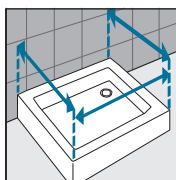

Eksempel på kombinasjon av stag

For thisdenne
kombiansjon: **O 1**
beveglig stag

For denne kombinasjon:
8 set 2 bars "T" combination

For denne kombinasjon:
8 set bars "T" combiantion

For denne kombinasjon:
Q Evo fixing kit

GLASS TYPES / CRISTAL (EUROPEAN STANDARDS UNI EN 14428)

Clear
Transparente
COD.1

PROFILER

Chrome
Cromo
COD. K

HÅNDTAK

KROM METAL HENGSEL
BEVEGELIG 30mm

OVERSIKT PROFIL STØRRELSER

VEGG
GALA A/G/1B/2P/2A/R
KP01GAMO-K

VEGG
sidefastfelt
KP01GA1FI-K

VEGGFESTE
SFGA2MO1-K

HOW TO TAKE THE MEASUREMENT / TOMA DE MEDIDAS

Mål fra vegg til utvendig profile.

Mål fra vegg til vegg.