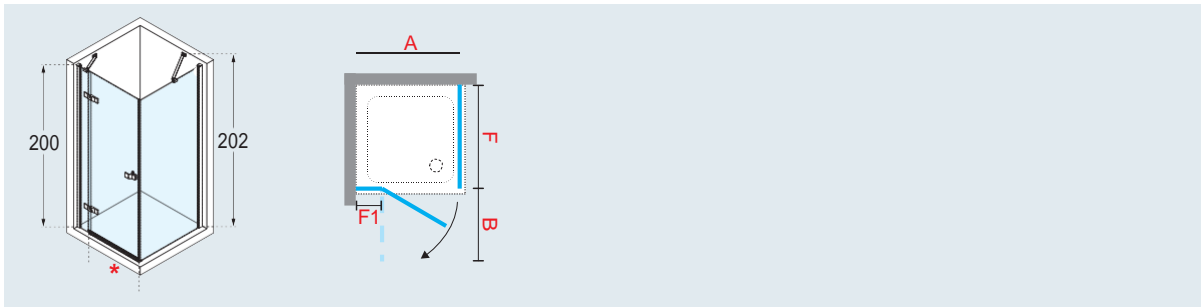

HJØRNE LØSNING 1 DØR + SIDEFASTELT.