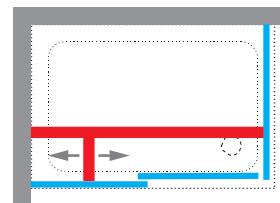

Nuevo sistema estabilizador EVO

- Barra frontal de 180 cms
- Barra lateral de 120 cms
- Piezas para sujeción a pared
- 1 pieza para la unión angular

Profile	Code	Price
Color perfil	Código	Precio
Silver	KUADHSF-B	
Chrome	KUADHSF-K	
Cromo	KUADHSF-K	

Eksempel på kombinasjon av stag

For thisdenne
kombiansjon: **O 1**
beveglig stag

For denne kombinasjon:
8 set 2 bars "T" combination

For denne kombinasjon:
8 set bars "T" combiantion

For denne kombinasjon:
Q Evo fixing kit