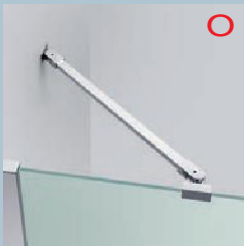

TILVALG

Beveglig støttsesteg

1 beveglig stat 100/150/150 cm
sizable

Profile	cm	Code	Price
ite		R80KUOR100-D	
Blanco		R80KUOR100-D	
Silver	100	R80KUOR100-B	
Chrome		R80KUOR100-K	
Cromo		R80KUOR100-K	
White		R80KUOR150-D	
Blanco		R80KUOR150-D	
Silver	150	R80KUOR150-B	
Chrome		R80KUOR150-K	
Cromo		R80KUOR150-K	
White		R80KUOR180-D	
Blanco		R80KUOR180-D	
Silver	180	R80KUOR180-B	
Chrome		R80KUOR180-K	
Cromo		R80KUOR180-K