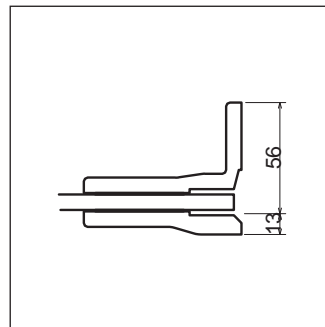

Profile	Code	Price
Color perfil	Código	Precio
White	R80KUORT150-D	
Blanco	R80KUORT150-D	
Silver	R80KUORT150-B	
Chrome	R80KUORT150-K	
Cromo	R80KUORT150-K	

EVO fixing system

- 1 front bar of 180 cm
- 1 side bar of 120 cm
- 2 clamps
- 1 angular union

GLASS TYPES / CRISTAL (EUROPEAN STANDARDS UNI EN 14428)

Clear
Transparente
COD.1

PROFILER

Chrome
Cromo
COD. K

HÅNDTAK

KROM METAL HENGSEL
BEVEGELIG 30mm

OVERSIKT PROFIL STØRRELSER

VEGG
GALA A/G/1B/2P/2A/R
KP01GAMO-K

VEGG
sidefastfelt
KP01GA1FI-K

VEGGFESTE
SFGA2MO1-K

HOW TO TAKE THE MEASUREMENT / TOMA DE MEDIDAS

Mål fra vegg til utvendig profile.

Mål fra vegg til vegg.