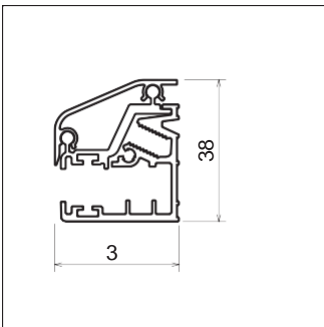

Profile	Code	Price
Color perfil	Código	Precio
White	R80KUORT150-D	
Blanco	R80KUORT150-D	
Silver	R80KUORT150-B	
Chrome	R80KUORT150-K	
Cromo	R80KUORT150-K	

EVO fixing system

- 1 front bar of 180 cm
- 1 side bar of 120 cm
- 2 clamps
- 1 angular union

GLASS TYPES / CRISTAL (EUROPEAN STANDARDS UNI EN 14428)

Clear
Transparente
COD.1

PROFILER

Chrome
Cromo
COD. K

HÅNDTAK

KROM METAL HENGSEL
BEVEGELIG 30mm

OVERSIKT PROFIL STØRRELSER

VEGG
GALA A/G/1B/2P/2A/R
KP01GAMO-K

VEGG
sidefastfelt
KP01GA1FI-K

VEGGFESTE
SFGA2MO1-K

HOW TO TAKE THE MEASUREMENT / TOMA DE MEDIDAS

Mål fra vegg til utvendig profile.

Mål fra vegg til vegg.