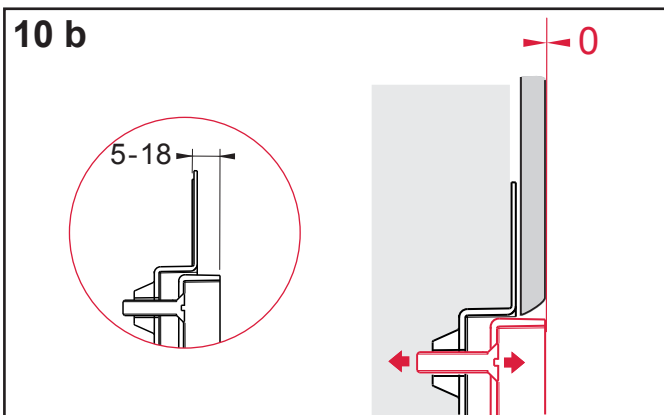

TECEloop 9.240.649

TECE:

TECEloop 9.240.649

SP430 021 00 b

TECE: