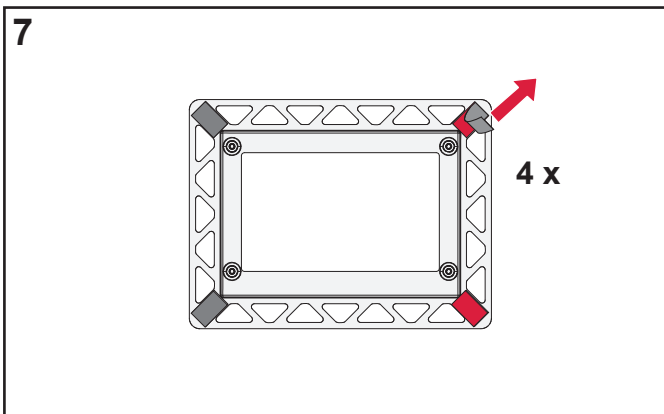

TECEloop 9.240.649

TECE:

TECEloop 9.240.649

SP430 021 00 b

TECE: