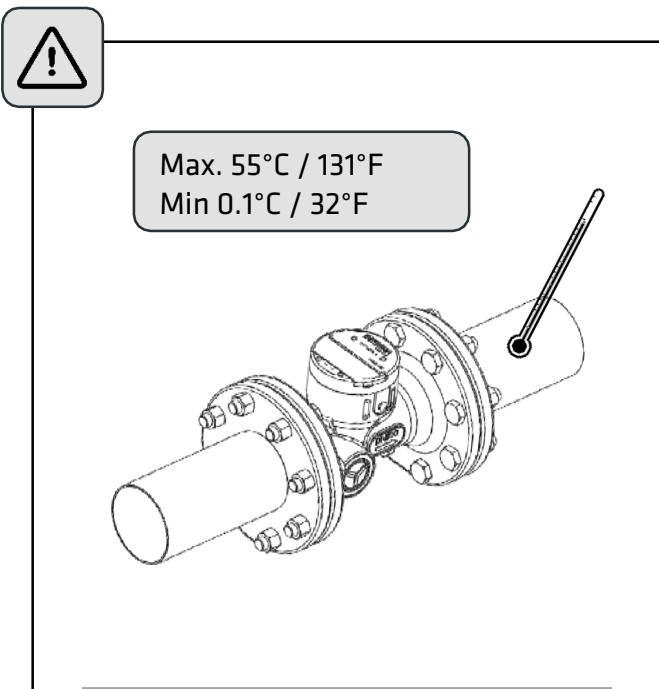

RSO

1 YEAR
storage max.

max.
+70°C
+158°F

min.
-20°C
-4°F

2 weeks of storage
max. at T>35°C / 95°F

Torque: min. 30 N.m, max. 50 N.m

PROG

i www.integra-metering.com