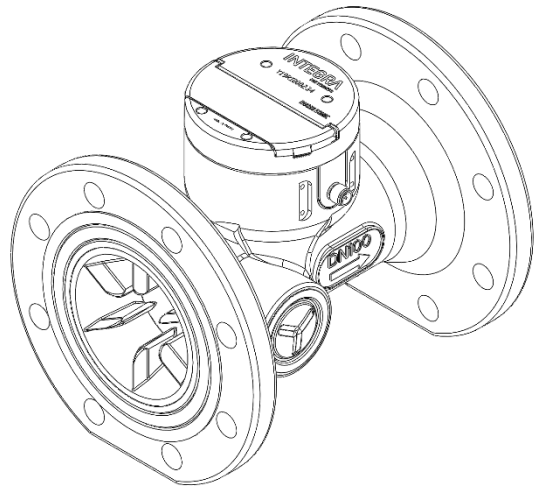

RUBIN® SONIC

Ultrasonic water meter
 Ultraschall-Wasserzähler
 Compteur d'eau à ultrasons
 Contatore d'acqua ad ultrasuoni

Installation guide
 Montageanleitung
 Instructions de montage
 Istruzioni di montaggio