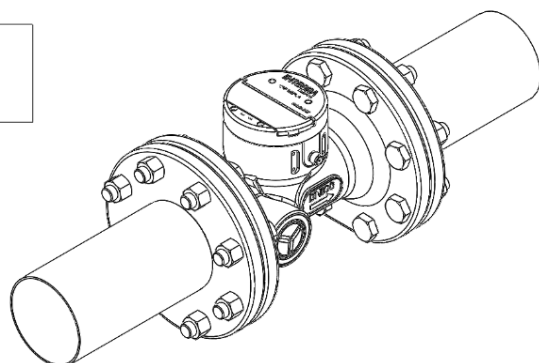

RSO

1 YEAR
storage max.

max.
+70°C
+158°F

min.
-20°C
-4°F

2 weeks of storage
max. at T>35°C / 95°F

Torque: min. 30 N.m, max. 50 N.m

PROG

i www.integra-metering.com