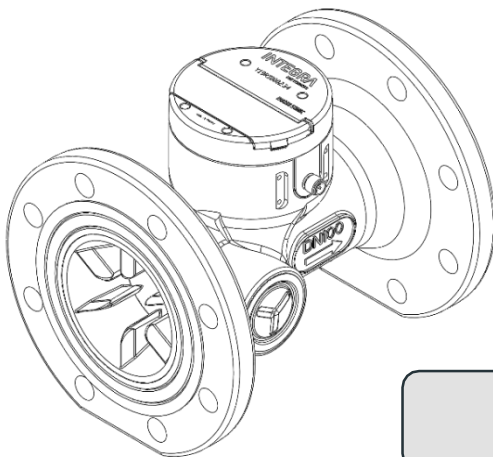

RUBIN® SONIC

Ultrasonic water meter
 Ultraschall-Wasserzähler
 Compteur d'eau à ultrasons
 Contatore d'acqua ad ultrasuoni

Installation guide
 Montageanleitung
 Instructions de montage
 Istruzioni di montaggio