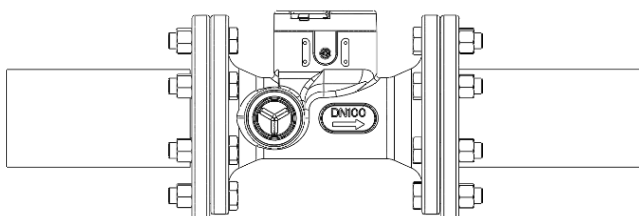

RSO

1 YEAR
storage max.

max.
+70°C
+158°F

min.
-20°C
-4°F

2 weeks of storage
max. at T>35°C / 95°F

Torque: min. 30 N.m, max. 50 N.m

PROG

i www.integra-metering.com