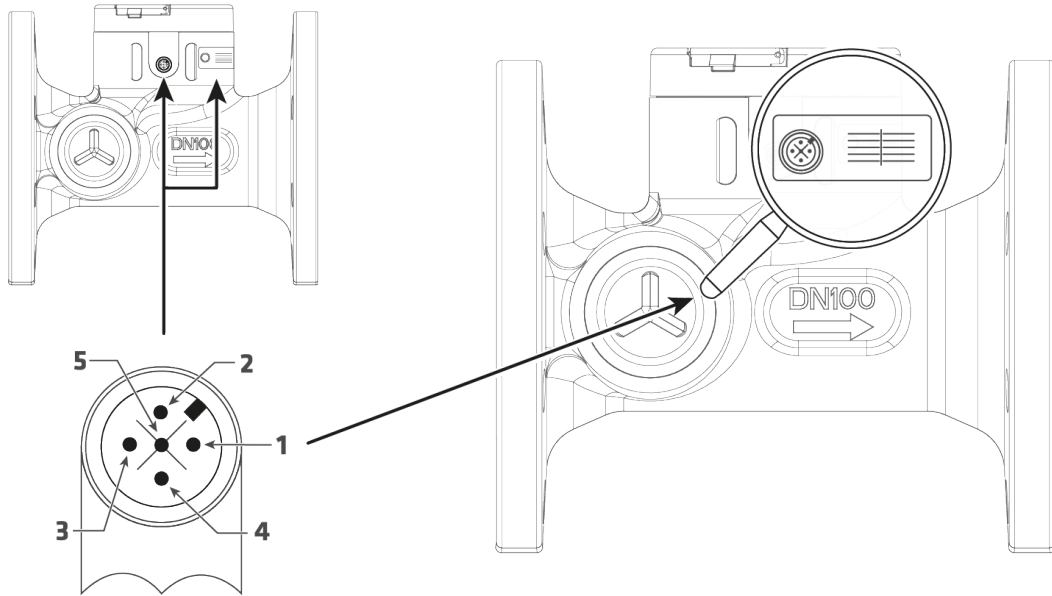

RSO

1 YEAR
storage max.

max.
+70°C
+158°F

min.
-20°C
-4°F

2 weeks of storage
max. at T>35°C / 95°F

Torque: min. 30 N.m, max. 50 N.m

PROG

i www.integra-metering.com