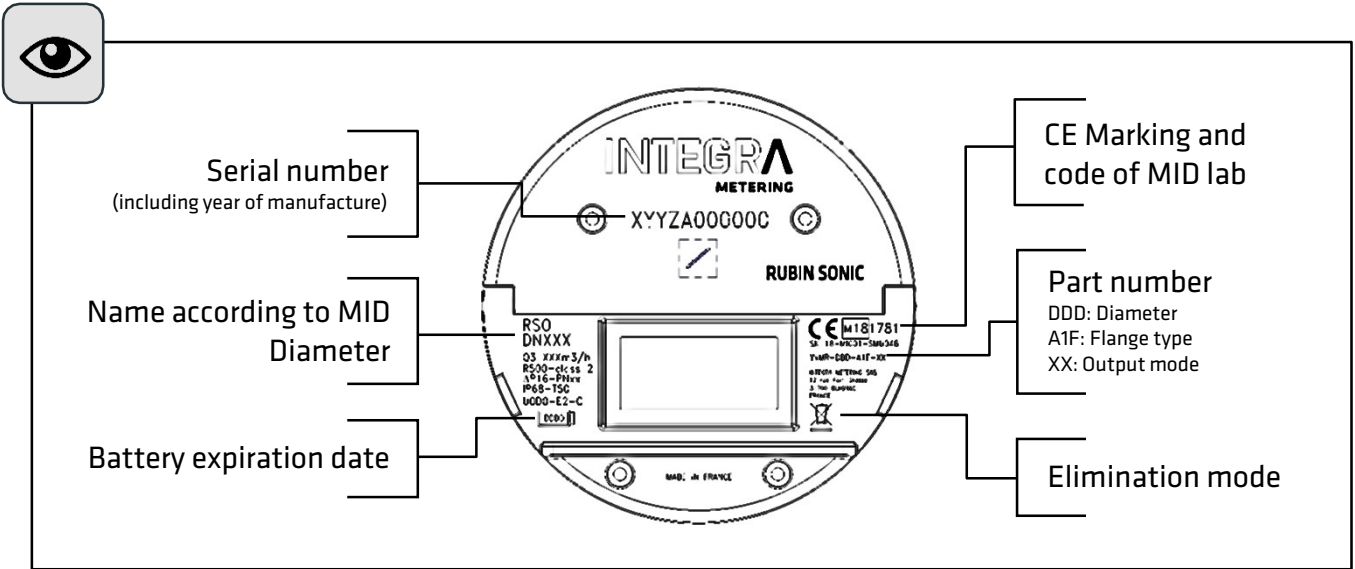

RSO

1 YEAR
storage max.

max.
+70°C
+158°F

min.
-20°C
-4°F

2 weeks of storage
max. at T>35°C / 95°F

Torque: min. 30 N.m, max. 50 N.m

PROG

i www.integra-metering.com