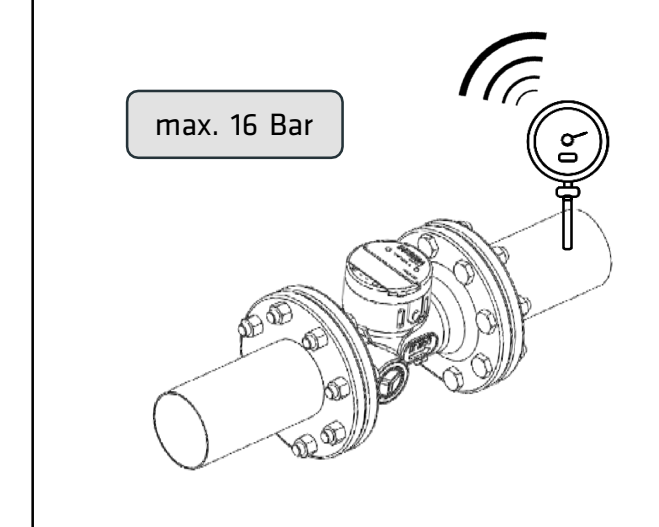

i www.integra-metering.com

INTEGRA Metering AG
Ringstrasse 75, CH-4106 Therwil
Tel. +41 61 725 11 22