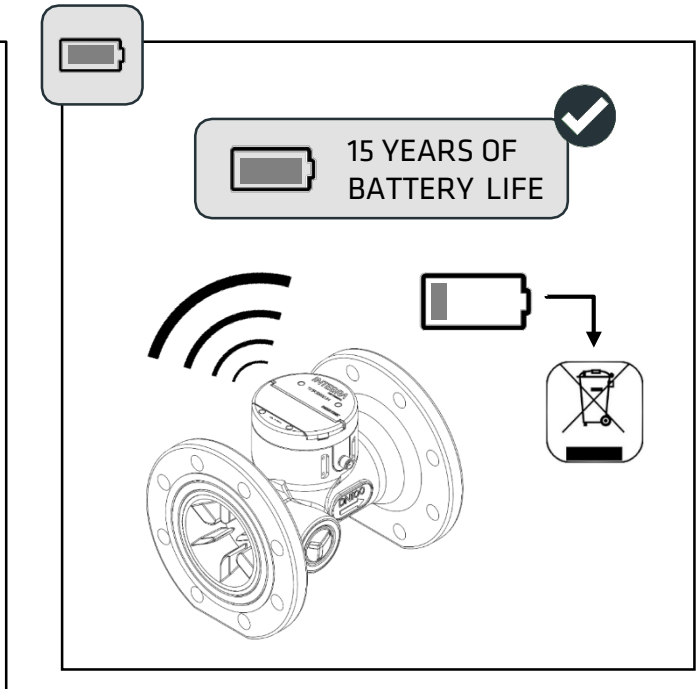

RSO

1 YEAR
storage max.

max.
+70°C
+158°F

min.
-20°C
-4°F

2 weeks of storage
max. at T>35°C / 95°F

Torque: min. 30 N.m, max. 50 N.m

PROG

i www.integra-metering.com