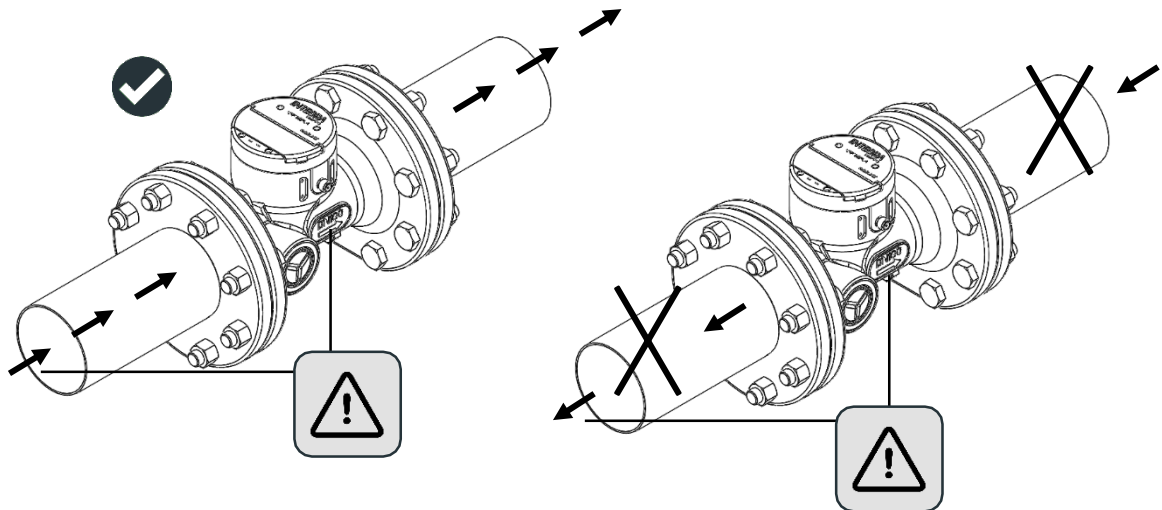

RSO

1 YEAR
storage max.

max.
+70°C
+158°F

min.
-20°C
-4°F

2 weeks of storage
max. at T>35°C / 95°F

Torque: min. 30 N.m, max. 50 N.m

PROG

i www.integra-metering.com