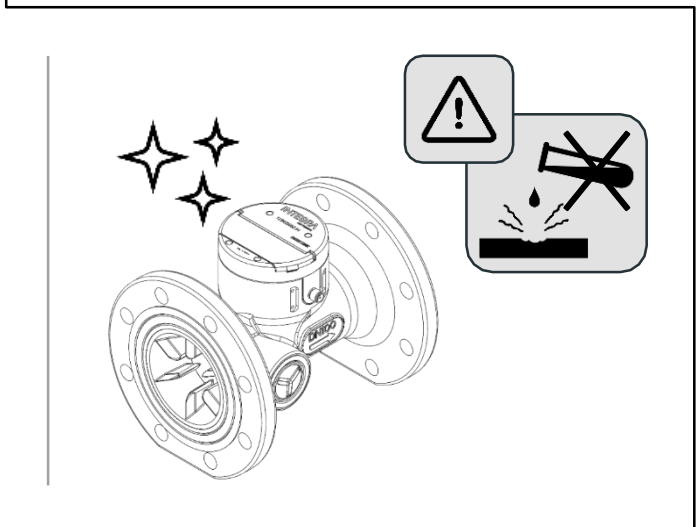

RSO

1 YEAR
storage max.

max.
+70°C
+158°F

min.
-20°C
-4°F

2 weeks of storage
max. at T>35°C / 95°F

Torque: min. 30 N.m, max. 50 N.m

PROG

i www.integra-metering.com