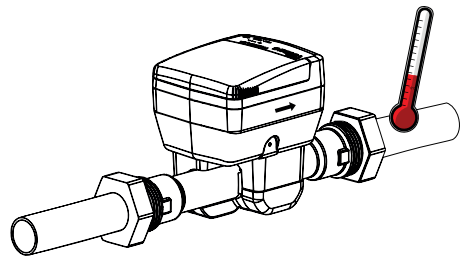

- TSO-W4**
wM-Bus 434MHz
- TSO-W8**
wM-Bus 868MHz
- TSO-LW**
LoRaWAN 868MHz
- TSO-LW8**
MultiCom

max.
+ 70°C
158°F

min.
- 20°C
- 4°F

Torque: min. 30 N.m, max. 50 N.m

Max: 16 Bar

Min: 0.1°C / 32°F
Max: 50°C / 122°F