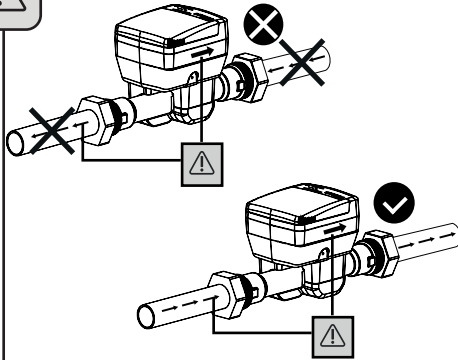

- TSO-W4**
wM-Bus 434MHz
- TSO-W8**
wM-Bus 868MHz
- TSO-LW**
LoRaWAN 868MHz
- TSO-LW8**
MultiCom

max.
+ 70°C
158°F

min.
- 20°C
- 4°F

Torque: min. 30 N.m, max. 50 N.m

Max: 16 Bar

Min: 0.1°C / 32°F
Max: 50°C / 122°F