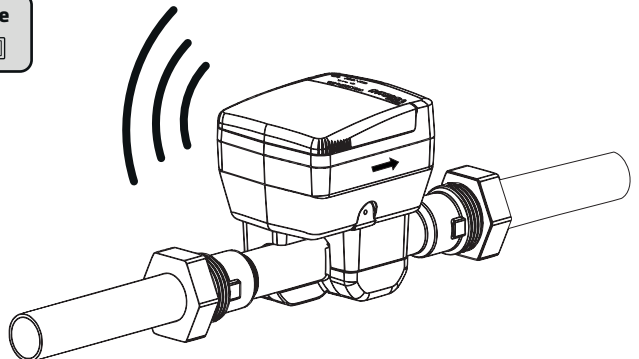

15 Years of Battery life