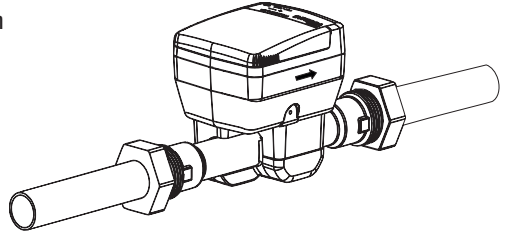

TOPAS® SONIC

Residential ultrasonic water meter
 Ultraschall-Wasserzähler für den Wohnbereich
 Compteur d'eau à ultrasons résidentiel
 Contatore d'acqua ad ultrasuoni residenziale

Installation guide
Montageanleitung
Instruccions de montage
Instruzioni di montaggio