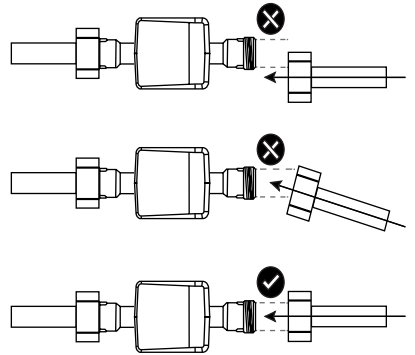

- TSO-W4**
wM-Bus 434MHz
- TSO-W8**
wM-Bus 868MHz
- TSO-LW**
LoRaWAN 868MHz
- TSO-LW8**
MultiCom

max.
+ 70°C
158°F

min.
- 20°C
- 4°F

Torque: min. 30 N.m, max. 50 N.m

Max: 16 Bar

Min: 0.1°C / 32°F
Max: 50°C / 122°F