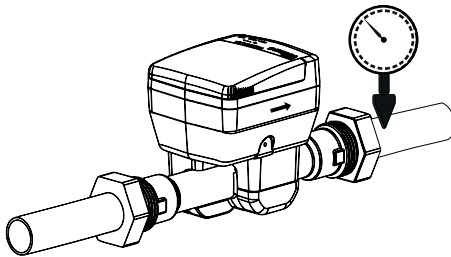

- TSO-W4**
wM-Bus 434MHz
- TSO-W8**
wM-Bus 868MHz
- TSO-LW**
LoRaWAN 868MHz
- TSO-LW8**
MultiCom

max.
+ 70°C
158°F

min.
- 20°C
- 4°F

Torque: min. 30 N.m, max. 50 N.m

Max: 16 Bar

Min: 0.1°C / 32°F
Max: 50°C / 122°F