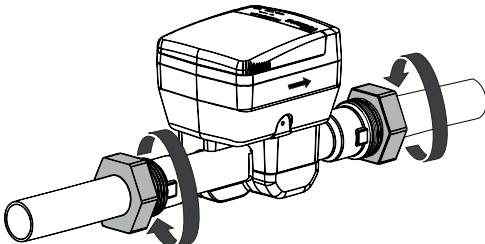

Torque: min. 30 N.m, max. 50 N.m