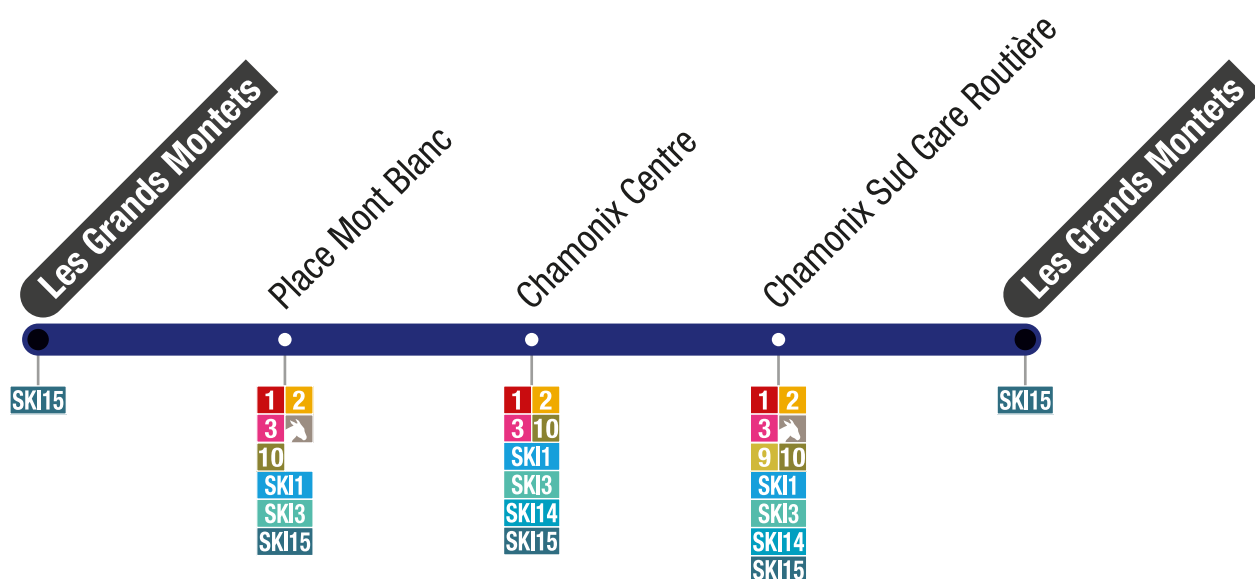

Circule tous les jours du 2 décembre 2023 au 21 avril 2024
Operates everyday from 2 December 2023 until 21 April 2024

Les Grands Montets	Place Mont Blanc	Chamonix Centre	Chamonix Sud Gare Routière	Les Grands Montets
....	8:15	8:17	8:19	8:39
....	8:35	8:37	8:39	8:59
8:41	8:55	8:57	8:59	9:19
9:01	9:15	9:17	9:19	9:39
9:21	9:35	9:37	9:39	9:59
9:41	9:55	9:57	9:59
10:01	10:15	10:17	10:19
....	15:15	15:17	15:19	15:39
....	15:35	15:37	15:39	15:59
15:41	15:55	15:57	15:59	16:19
16:01	16:15	16:17	16:19	16:39
16:21	16:35	16:37	16:39	16:59
16:41	16:55	16:57	16:59	17:19
17:01	17:15	17:17	17:19	17:39
17:21	17:35	17:37	17:39	17:59
17:41	17:55	17:57	17:59
18:01	18:15	18:17	18:19