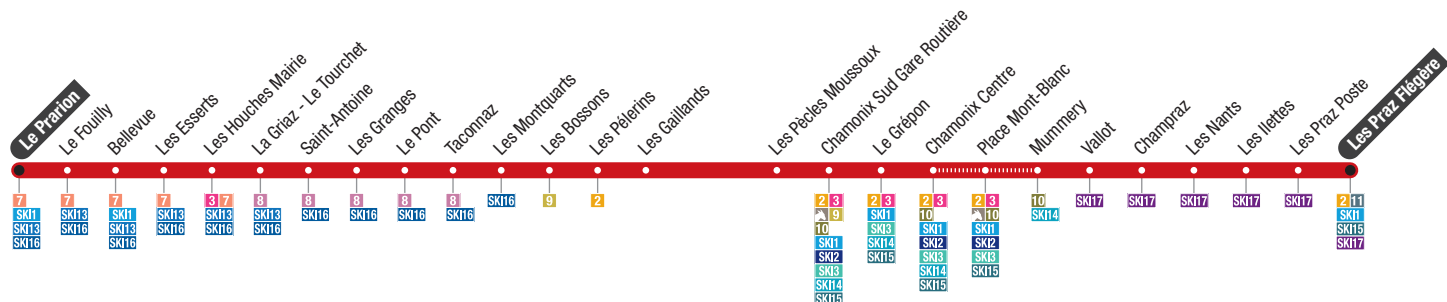

Les Houches Le Prarion → Chamonix Les Praz

Le Prarion	Le Fouilly	Bellevue	Les Esserts	Les Houches Mairie	La Griaz Le Tourchet	Saint Antoine	Les Granges	Le Pont	Taconnaz	Les Montquarts	Les Bossons	Les Pèlerins	Les Gaillands	Les Pècles Mousseux	Le Grépon	Chamonix Sud Gare Routière	Chamonix Centre	Place Mont-Blanc	Mummery	Vallot	Champraz	Les Nants	Les Ilettes	Les Praz Poste	Les Praz Flégère
5:40	5:41	5:42	5:43	5:44	5:46	5:47	5:48	5:49	5:51	5:55	5:56	5:59	6:00	6:02	6:07	6:08	6:10		6:12	6:12	6:14	6:16	6:17	6:18	6:19
6:20	6:21	6:22	6:23	6:24	6:26	6:27	6:28	6:29	6:31	6:35	6:36	6:39	6:40	6:42	6:47	6:48	6:50		6:52	6:52	6:54	6:56	6:57	6:58	6:59
6:50	6:51	6:52	6:53	6:54	6:56	6:57	6:58	6:59	7:01	7:05	7:06	7:09	7:10	7:12	7:17	7:18	7:20	(1)	7:22	7:22	7:24	7:26	7:27	7:28	7:29
7:20	7:21	7:22	7:23	7:24	7:26	7:27	7:28	7:29	7:31	7:35	7:36	7:39	7:40	7:42	7:47	7:48	7:49		7:52	7:52	7:55	7:56	7:57	7:59	8:00
7:50	7:51	7:52	7:53	7:54	7:56	7:57	7:58	7:59	8:01	8:05	8:06	8:09	8:10	8:12	8:17	8:18	8:20		8:22	8:22	8:24	8:26	8:27	8:28	8:29
↓ Un bus toutes les 30 minutes / A bus every 30 minutes ↓													↓ Un bus toutes les 30 minutes / A bus every 30 minutes ↓												
19:20	19:21	19:22	19:23	19:24	19:26	19:27	19:28	19:29	19:31	19:35	19:36	19:39	19:40	19:42	19:47	19:48	19:50		19:52	19:52	19:54	19:56	19:57	19:58	19:59
19:50	19:51	19:52	19:53	19:54	19:56	19:57	19:58	19:59	20:01	20:05	20:06	20:09	20:10	20:12	20:17	20:18	20:20	(1)	.....	.....	.....	.....	.....	.....	.....
20:20	20:21	20:22	20:23	20:24	20:26	20:27	20:28	20:29	20:31	20:35	20:36	20:39	20:40	20:42	20:47	20:48	20:50		.....	.....	.....	.....	.....	.....	.....

(1) Passage à l'arrêt Place Mont Blanc /
Passing time Place Mont Blanc

7:50	12:20	13:50	16:50

Chamonix Les Praz → Les Houches Le Prarion