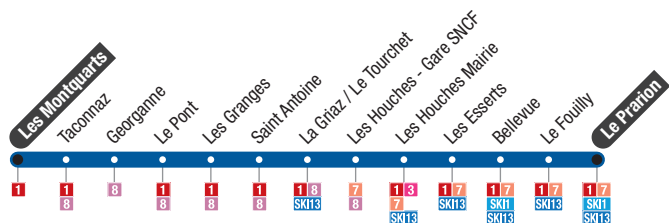

SKI 16

**Chamonix Montquarts
→ Les Houches Prarion**

Circule tous les jours du 16 décembre 2023 au 11 mars 2024
Operates everyday from 16 December 2023 until 11 March 2024

Les Montquarts	Tacomnaz	Georganne	Le Pont	Les Granges	Saint Antoine	La Griaz / Le Tourchet	Les Houches Gare SNCF	Les Houches Mairie	Les Esserts	Bellevue	Le Fouilly	Le Prarion
7:57	7:59	8:00	8:01	8:02	8:03	8:05	8:06	8:08	8:09	8:10	8:11	8:12
8:37	8:39	8:40	8:41	8:42	8:43	8:45	8:46	8:48	8:49	8:50	8:51	8:52
9:17	9:19	9:20	9:21	9:22	9:23	9:25	9:26	9:28	9:29	9:30	9:31	9:32
9:57	9:59	10:00	10:01	10:02	10:03	10:05	10:06	10:08	10:09	10:10	10:11	10:12
10:37	10:39	10:40	10:41	10:42	10:43	10:45	10:46	10:48	10:49	10:50	10:51	10:52
11:17	11:19	11:20	11:21	11:22	11:23	11:25	11:26	11:28	11:29	11:30	11:31	11:32
11:57	11:59	12:00	12:01	12:02	12:03	12:05	12:06	12:08	12:09	12:10	12:11	12:12
12:37	12:39	12:40	12:41	12:42	12:43	12:45	12:46	12:48	12:49	12:50	12:51	12:52
13:17	13:19	13:20	13:21	13:22	13:23	13:25	13:26	13:28	13:29	13:30	13:31	13:32
13:57	13:59	14:00	14:01	14:02	14:03	14:05	14:06	14:08	14:09	14:10	14:11	14:12
14:37	14:39	14:40	14:41	14:42	14:43	14:45	14:46	14:48	14:49	14:50	14:51	14:52
15:17	15:19	15:20	15:21	15:22	15:23	15:25	15:26	15:28	15:29	15:30	15:31	15:32
15:57	15:59	16:00	16:01	16:02	16:03	16:05	16:06	16:08	16:09	16:10	16:11	16:12
16:37	16:39	16:40	16:41	16:42	16:43	16:45	16:46	16:48	16:49	16:50	16:51	16:52
17:17	17:19	17:20	17:21	17:22	17:23	17:25	17:26	17:28	17:29	17:30	17:31	17:32