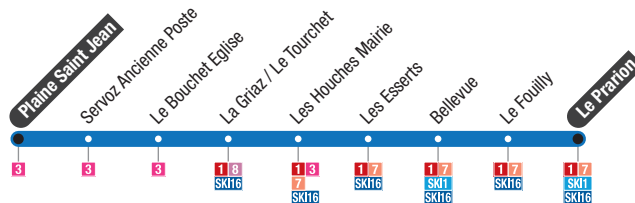

Le Prarion → Les Praz Flégère

Le Prarion	Bellevue	Le Grépon	Chamonix Sud Gare Routière	Chamonix Centre	Place Mont Blanc	Les Praz Flégère
.....	8:15	8:16	8:17	8:20	8:26
8:30	8:32	8:45	8:46	8:47	8:50	8:56
9:00	9:02	9:15	9:16	9:17	9:20	9:26
9:30	9:32	9:45	9:46	9:47	9:50	9:56
10:00	10:02	10:15	10:16	10:17	10:20	10:26
16:00	16:02	16:15	16:16	16:17	16:20	16:26
16:30	16:32	16:45	16:46	16:47	16:50	16:56
17:00	17:02	17:15	17:16	17:17	17:20	17:26
17:30	17:32	17:45	17:46	17:47	17:50

**SKI 3
DIRECT**

**Chamonix centre
→ Le Tour**

SKI 13

**Servoz
→ Les Houches**

Circule tous les jours du 23 décembre 2023 au 21 avril 2024
Operates everyday from 23 December 2023 until 21 April 2024

Circule les mercredi, samedi et dimanche du 16 décembre 2023 au 21 avril 2024
et tous les jours pendant les vacances scolaires
Operates on Wednesdays, Saturdays and Sundays from 16 December 2023
until 21 April 2024 and everyday during school holidays

Le Tour	Place Mont Blanc	Chamonix Centre	Chamonix Sud Gare Routière	Le Grépon	Le Tour
.....	08:00	08:02	08:04	08:07	08:32
.....	08:30	08:32	08:34	08:37	09:02
08:40	09:00	09:02	09:04	09:07	09:32
09:10	09:30	09:32	09:34	09:37	10:02
09:40	10:00	10:02	10:04	10:07
10:10	10:30	10:32	10:34	10:37
.....	15:00	15:02	15:04	15:07	15:32
.....	15:30	15:32	15:34	15:37	16:02
15:40	16:00	16:02	16:04	16:07	16:32
16:10	16:30	16:32	16:34	16:37	17:02
16:40	17:00	17:02	17:04	17:07	17:32
17:10	17:30	17:32	17:34	17:37
17:40	18:00	18:02	18:04	18:07