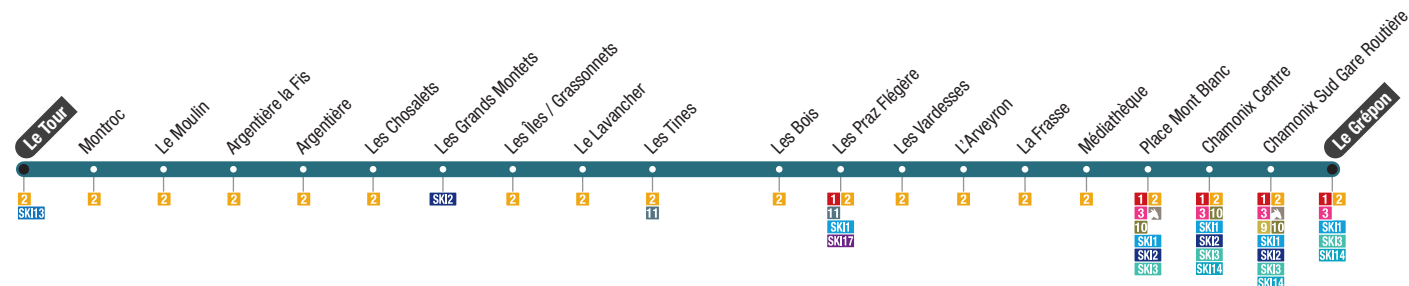

Chamonix Le Tour → Chamonix Le Grépon

Circule tous les jours du 2 décembre 2023 au 21 avril 2024
Operates everyday from 2 December 2023 until 21 April 2024

Le Tour	Montrroc	Le Moulin	Argentière la Fis	Argentière	Les Chosatelats	Les Grands Montets	Les îles / Grassonnets	Le Lavancher	Les Tines	Les Bois	Les Praz Flégère	Les Vardesses	L'Arveyron	La Frasse	Médiathèque	Place Mont Blanc	Chamonix Centre	Chamonix Sud Gare Routière	Le Grépon
9:04	9:06	9:07	9:09	9:10	9:12	9:13	9:15	9:18	9:20	9:22	9:23	9:25	9:26	9:30	9:33	9:34	9:36	9:38	9:39
9:14	9:16	9:17	9:19	9:20	9:22	9:23	9:25	9:28	9:30	9:32	9:33	9:35	9:36	9:40	9:43	9:44	9:46	9:48	9:49
9:34	9:36	9:37	9:39	9:40	9:42	9:43	9:45	9:48	9:50	9:52	9:53	9:55	9:56	10:00	10:03	10:04	10:06	10:08	10:09
9:44	9:46	9:47	9:49	9:50	9:52	9:53	9:55	9:58	10:00	10:02	10:03	10:05	10:06	10:10	10:13	10:14	10:16	10:18	10:19
10:04	10:06	10:07	10:09	10:10	10:12	10:13	10:15	10:18	10:20	10:22	10:23	10:25	10:26	10:30	10:33	10:34	10:36	10:38	10:39
10:14	10:16	10:17	10:19	10:20	10:22	10:23	10:25	10:28	10:30	10:32	10:33	10:35	10:36	10:40	10:43	10:44	10:46	10:48	10:49
10:34	10:36	10:37	10:39	10:40	10:42	10:43	10:45	10:48	10:50	10:52	10:53	10:55	10:56	11:00	11:03	11:04	11:06	11:08	11:09
10:44	10:46	10:47	10:49	10:50	10:52	10:53	10:55	10:58	11:00	11:02	11:03	11:05	11:06	11:10	11:13	11:14	11:16	11:18	11:19
11:09	11:11	11:12	11:14	11:15	11:17	11:18	11:20	11:23	11:25	11:27	11:28	11:30	11:31	11:35	11:38	11:39	11:41	11:43	11:44
11:39	11:41	11:42	11:44	11:45	11:47	11:48	11:50	11:53	11:55	11:57	11:58	12:00	12:01	12:05	12:08	12:09	12:11	12:13	12:14
12:09	12:11	12:12	12:14	12:15	12:17	12:18	12:20	12:23	12:25	12:27	12:28	12:30	12:31	12:35	12:38	12:39	12:41	12:43	12:44
12:39	12:41	12:42	12:44	12:45	12:47	12:48	12:50	12:53	12:55	12:57	12:58	13:00	13:01	13:05	13:08	13:09	13:11	13:13	13:14
13:09	13:11	13:12	13:14	13:15	13:17	13:18	13:20	13:23	13:25	13:27	13:28	13:30	13:31	13:35	13:38	13:39	13:41	13:43	13:44
13:39	13:41	13:42	13:44	13:45	13:47	13:48	13:50	13:53	13:55	13:57	13:58	14:00	14:01	14:05	14:08	14:09	14:11	14:13	14:14
14:09	14:11	14:12	14:14	14:15	14:17	14:18	14:20	14:23	14:25	14:27	14:28	14:30	14:31	14:35	14:38	14:39	14:41	14:43	14:44
14:17	14:19	14:20	14:22	14:23	14:25	14:26	14:28	14:31	14:33	14:35	14:36	.....	.....	.....	.....	.....	.....	.....	.....
14:39	14:41	14:42	14:44	14:45	14:47	14:48	14:50	14:53	14:55	14:57	14:58	15:00	15:01	15:05	15:08	15:09	15:11	15:13	15:14
15:03	15:05	15:06	15:08	15:09	15:11	15:12	15:14	15:17	15:19	15:21	15:22	.....	.....	.....	.....	.....	.....	.....	.....
15:09	15:11	15:12	15:14	15:15	15:17	15:18	15:20	15:23	15:25	15:27	15:28	15:30	15:31	15:35	15:38	15:39	15:41	15:43	15:44
15:39	15:41	15:42	15:44	15:45	15:47	15:48	15:50	15:53	15:55	15:57	15:58	16:00	16:01	16:05	16:08	16:09	16:11	16:13	16:14
15:47	15:49	15:50	15:52	15:53	15:55	15:56	15:58	16:01	16:03	16:05	16:06	.....	.....	.....	.....	.....	.....	.....	.....
16:04	16:06	16:07	16:09	16:10	16:12	16:13	16:15	16:18	16:20	16:22	16:23	16:25	16:26	16:30	16:33	16:34	16:36	16:38	16:39
16:14	16:16	16:17	16:19	16:20	16:22	16:23	16:25	16:28	16:30	16:32	16:33	16:35	16:36	16:40	16:43	16:44	16:46	16:48	16:49
16:29	16:31	16:32	16:34	16:35	16:37	16:38	16:40	16:43	16:45	16:47	16:48	.....	.....	.....	.....	.....	.....	.....	.....
16:34	16:36	16:37	16:39	16:40	16:42	16:43	16:45	16:48	16:50	16:52	16:53	16:55	16:56	17:00	17:03	17:04	17:06	17:08	17:09
16:44	16:46	16:47	16:49	16:50	16:52	16:53	16:55	16:58	17:00	17:02	17:03	17:05	17:06	17:10	17:13	17:14	17:16	17:18	17:19
17:04	17:06	17:07	17:09	17:10	17:12	17:13	17:15	17:18	17:20	17:22	17:23	17:25	17:26	17:30	17:33	17:34	17:36	17:38	17:39
17:09	17:11	17:12	17:14	17:15	17:17	17:18	17:20	17:23	17:25	17:27	17:28	.....	.....	.....	.....	.....	.....	.....	.....
17:19	17:21	17:22	17:24	17:25	17:27	17:28	17:30	17:33	17:35	17:37	17:38	17:40	17:41	17:45	17:48	17:49	17:51	17:53	17:54
17:34	17:36	17:37	17:39	17:40	17:42	17:43	17:45	17:48	17:50	17:52	17:53	17:55	17:56	18:00	18:03	18:04	18:06	18:08	18:09
17:47	17:49	17:50	17:52	17:53	17:55	17:56	17:58	18:01	18:03	18:05	18:06	.....	.....	.....	.....	.....	.....	.....	.....
17:49	17:51	17:52	17:54	17:55	17:57	17:58	18:00	18:03	18:05	18:07	18:08	18:10	18:11	18:15	18:18	18:19	18:21	18:23	18:24
18:04	18:06	18:07	18:09	18:10	18:12	18:13	18:15	18:18	18:20	18:22	18:23	18:25	18:26	18:30	18:33	18:34	18:36	18:38	18:39
18:14	18:16	18:17	18:19	18:20	18:22	18:23	18:25	18:28	18:30	18:32	18:33	18:35	18:36	18:40	18:43	18:44	18:46	18:48	18:49