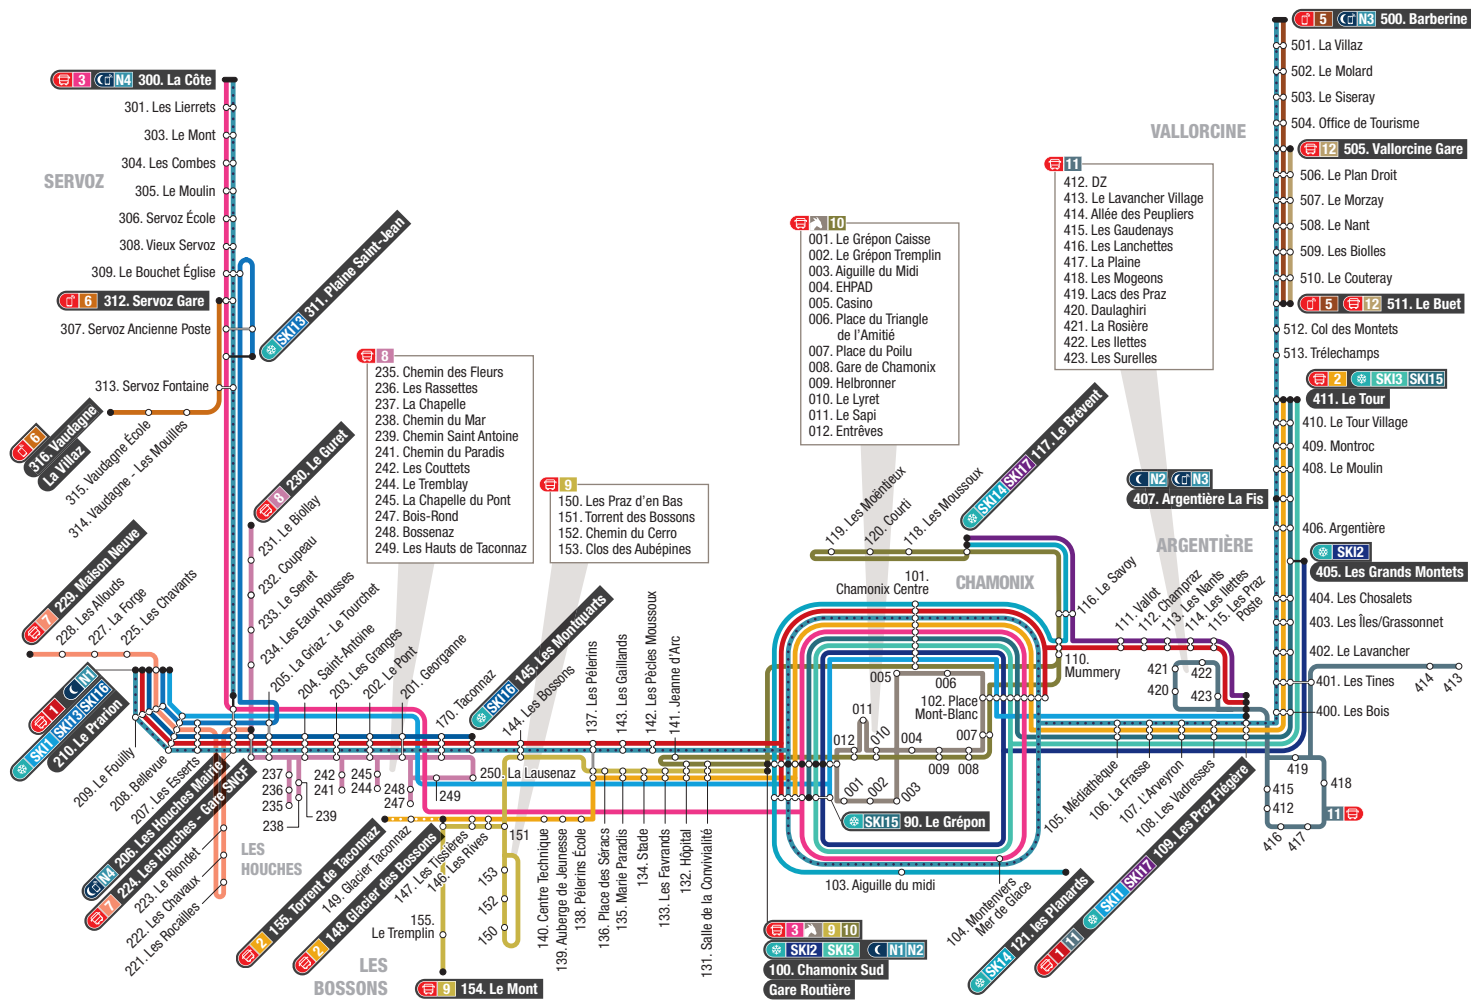

LES ESSENTIELLES

THE MAIN LINES 1 2 3

The network consists of 3 main annual lines: line 1, 2 and 3 reinforced with additional services.

LE MULET

LE MULET

De la place du Triangle de l'amitié à la gare routière, ces petites navettes électriques se fauillent dans les rues étroites de l'hypercentre ville de Chamonix pour faciliter vos déplacements.

chamonix-mobilite.com

**À BORD
FROM
THE DRIVER**

**MAISON DE LA MOBILITÉ
CHAMONIX MOBILITY
BUS STATION
BOUTIQUE MOBILE
CHAMONIX MOBILITY KIOSK**

**BORNE
DE VENTE
TICKETING
TERMINAL**

**SITE INTERNET /
APP' CHAMONIX
MOBILITÉ
WEBSITE / MOBILE APP'
CHAMONIX MOBILITY**

Plan du réseau | Bus network

LES ESSENTIELLES

- 1 Le Prarion > Les Praz Flégère
- 2 Glacier des Bossons > Le Tour
- 3 Servoz La Côte > Chamonix Sud

LE MULET

- Le Mulet (navette centre-ville)

PROXIBUS

- 5 Le Buet > Barberine
- 6 Servoz Gare > La Villaz
- 7 Le Prarion > Maison Neuve
- 8 Les Houches > Le Guret
- 9 Chamonix Le Mont > Chamonix Sud
- 10 Chamonix Sud > Les Moussoux
- 11 Les Praz Flégère > Les Lanchettes
- 12 Le Buet > Vallorcine Gare