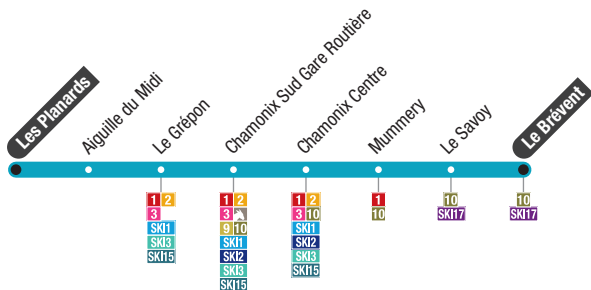

SKI 14

Chamonix Les Planards → Chamonix Le Brévent

Circule tous les jours du 16 décembre 2023 au 21 avril 2024
Operates everyday from 16 December 2023 until 21 April 2024

Les Planards → Le Brévent

Les Planards	Aiguille du Midi	Le Grépon	Chamonix Sud Gare Routière	Chamonix Centre	Mummery	Le Savoy	Le Brévent
.....	.....	8:00	8:01	8:03	8:05	8:06	8:08
.....	.....	8:18	8:19	8:21	8:23	8:24	8:26
8:20	8:24	8:25	8:26	8:28	8:30	8:31	8:33
.....	.....	8:38	8:39	8:41	8:43	8:44	8:46
8:40	8:44	8:45	8:46	8:48	8:50	8:51	8:53
.....	.....	8:58	8:59	9:01	9:03	9:04	9:06
9:00	9:04	9:05	9:06	9:08	9:10	9:11	9:13
.....	.....	9:18	9:19	9:21	9:23	9:24	9:26
9:20	9:24	9:25	9:26	9:28	9:30	9:31	9:33
.....	.....	9:38	9:39	9:41	9:43	9:44	9:46
9:40	9:44	9:45	9:46	9:48	9:50	9:51	9:53
10:00	10:04	10:05	10:06	10:08	10:10	10:11	10:13
10:20	10:24	10:25	10:26	10:28	10:30	10:31	10:33
10:40	10:44	10:45	10:46	10:48	10:50	10:51	10:53
11:00	11:04	11:05	11:06	11:08	11:10	11:11	11:13
11:20	11:24	11:25	11:26	11:28	11:30	11:31	11:33
11:40	11:44	11:45	11:46	11:48	11:50	11:51	11:53
12:00	12:04	12:05	12:06	12:08	12:10	12:11	12:13
.....	.....	12:18	12:19	12:21	12:23	12:24	12:26
12:20	12:24	12:25	12:26	12:28	12:30	12:31	12:33
.....	.....	12:38	12:39	12:41	12:43	12:44	12:46
12:40	12:44	12:45	12:46	12:48	12:50	12:51	12:53
.....	.....	12:58	12:59	13:01	13:03	13:04	13:06
13:00	13:04	13:05	13:06	13:08	13:10	13:11	13:13
13:20	13:24	13:25	13:26	13:28	13:30	13:31	13:33
13:40	13:44	13:45	13:46	13:48	13:50	13:51	13:53
14:00	14:04	14:05	14:06	14:08	14:10	14:11	14:13
14:20	14:24	14:25	14:26	14:28	14:30	14:31	14:33
14:40	14:44	14:45	14:46	14:48	14:50	14:51	14:53
15:00	15:04	15:05	15:06	15:08	15:10	15:11	15:13
15:20	15:24	15:25	15:26	15:28	15:30	15:31	15:33
15:40	15:44	15:45	15:46	15:48	15:50	15:51	15:53
.....	.....	15:58	15:59	16:01	16:03	16:04	16:06
16:00	16:04	16:05	16:06	16:08	16:10	16:11	16:13
.....	.....	16:18	16:19	16:21	16:23	16:24	16:26
16:20	16:24	16:25	16:26	16:28	16:30	16:31	16:33
.....	.....	16:38	16:39	16:41	16:43	16:44	16:46
16:40	16:44	16:45	16:46	16:48	16:50	16:51	16:53
.....	.....	16:58	16:59	17:01	17:03	17:04	17:06
17:00	17:04	17:05	17:06	17:08	17:10	17:11	17:13
.....	.....	17:18	17:19	17:21	17:23	17:24	17:26
17:20	17:24	17:25	17:26	17:28	17:30	17:31	17:33
.....	.....	17:38	17:39	17:41	17:43	17:44	17:46
17:40	17:44	17:45	17:46	17:48	17:50	17:51	17:53
18:00	18:04	18:05	18:06	18:08	18:10	18:11	18:13

Le Brévent → Les Planards