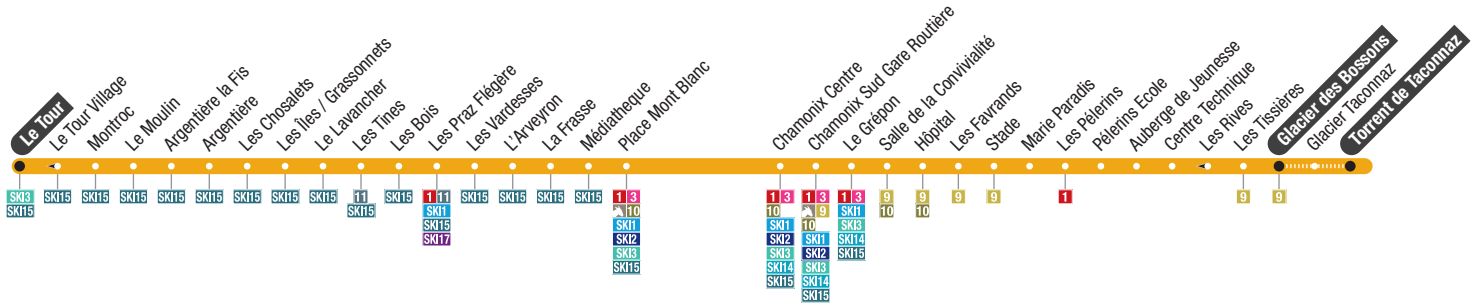

Chamonix Le Tour → Chamonix Glacier des Bossons

Le Tour	Montroc	Le Moulin	Argentière la Fis	Argentière	Les Chosalets	Les Îles / Grassonnets	Le Lavancher	Les Tines	Les Bois	Les Praz Flégère	Les Vardresses	L'Arveyron	La Frasse	Médiathèque	Place Mont Blanc	Chamonix Centre	Chamonix Sud Gare Routière	Le Grépon	Salle de la Convivialité	Hôpital	Les Favrand	Stade	Marie Paradis	Les Pèlerins	Pèlerins Ecole	Auberge de Jeunesse	Centre Technique	Les Tissières	Glacier Des Bossons		
....	....	....	....	....	....	....	....	....	....	....	....	....	....	....	6:24	6:26	6:28	6:29	6:30	6:31	6:33	6:34	6:34	6:36	6:38	6:40	6:41	6:48	6:49		
....	....	....	....	....	....	....	....	....	....	....	....	....	....	....	6:54	6:56	6:58	6:59	7:00	7:01	7:03	7:04	7:04	7:06	7:08	7:10	7:11	7:18	7:19		
6:54	6:57	6:58	7:00	7:01	7:02	7:04	7:07	7:10	7:11	7:13	7:15	7:16	7:20	7:23	7:24	7:26	7:28	7:29	7:30	7:31	7:33	7:34	7:34	7:36	7:38	7:40	7:41	7:48	7:49		
7:24	7:27	7:28	7:30	7:31	7:32	7:34	7:37	7:40	7:41	7:43	7:45	7:46	7:50	7:53	7:54	7:56	7:58	7:59	8:00	8:01	8:03	8:04	8:04	8:06	8:08	8:10	8:11	8:18	8:19		
↓ Un bus toutes les 30 minutes / A bus every 30 minutes															↓ Un bus toutes les 30 minutes / A bus every 30 minutes																
19:54	19:57	19:58	20:00	20:01	20:02	20:04	20:07	20:10	20:11	20:13	20:15	20:16	20:20	20:23	20:24	20:26	20:28	20:29	20:30	20:31	20:33	20:34	20:34	20:36	20:38	20:40	20:41	20:48	20:49		
20:24	20:27	20:28	20:30	20:31	20:32	20:34	20:37	20:40	20:41	20:43	20:45	20:46	20:50	20:53	20:54	20:56	20:58	20:59	21:00	21:01	21:03	21:04	21:04	21:06	21:08	21:10	21:11	21:18	21:19		

Départ Le Tour et Chamonix sud pour une arrivée au Glacier de Taconnaz :
Departure from the Tour in direction of Glacier de Taconnaz

Le Tour	7:24	8:24	8:54	11:24	15:24	16:54
Chamonix Sud Gare Routière	7:58	8:58	9:28	11:58	15:58	17:28
Glacier Taconnaz	8:21	9:21	9:51	12:21	16:21	17:51
Torrent de Taconnaz	8:22	9:22	9:52	12:22	16:22	17:52

Chamonix Glacier des Bossons → Chamonix Le Tour