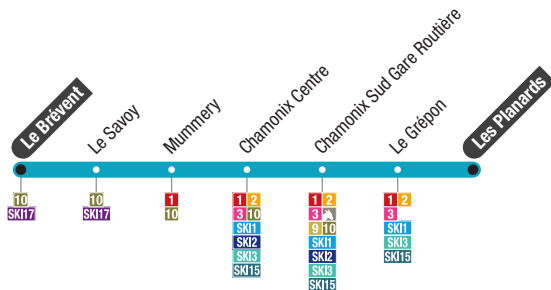

SKI 14

Chamonix Les Planards → Chamonix Le Brévent

Circule tous les jours du 16 décembre 2023 au 21 avril 2024
Operates everyday from 16 December 2023 until 21 April 2024

Les Planards → Le Brévent

Les Planards	Aiguille du Midi	Le Grépon	Chamonix Sud Gare Routière	Chamonix Centre	Mummery	Le Savoy	Le Brévent
.....	.....	8:00	8:01	8:03	8:05	8:06	8:08
.....	.....	8:18	8:19	8:21	8:23	8:24	8:26
8:20	8:24	8:25	8:26	8:28	8:30	8:31	8:33
.....	.....	8:38	8:39	8:41	8:43	8:44	8:46
8:40	8:44	8:45	8:46	8:48	8:50	8:51	8:53
.....	.....	8:58	8:59	9:01	9:03	9:04	9:06
9:00	9:04	9:05	9:06	9:08	9:10	9:11	9:13
.....	.....	9:18	9:19	9:21	9:23	9:24	9:26
9:20	9:24	9:25	9:26	9:28	9:30	9:31	9:33
.....	.....	9:38	9:39	9:41	9:43	9:44	9:46
9:40	9:44	9:45	9:46	9:48	9:50	9:51	9:53
10:00	10:04	10:05	10:06	10:08	10:10	10:11	10:13
10:20	10:24	10:25	10:26	10:28	10:30	10:31	10:33
10:40	10:44	10:45	10:46	10:48	10:50	10:51	10:53
11:00	11:04	11:05	11:06	11:08	11:10	11:11	11:13
11:20	11:24	11:25	11:26	11:28	11:30	11:31	11:33
11:40	11:44	11:45	11:46	11:48	11:50	11:51	11:53
12:00	12:04	12:05	12:06	12:08	12:10	12:11	12:13
.....	.....	12:18	12:19	12:21	12:23	12:24	12:26
12:20	12:24	12:25	12:26	12:28	12:30	12:31	12:33
.....	.....	12:38	12:39	12:41	12:43	12:44	12:46
12:40	12:44	12:45	12:46	12:48	12:50	12:51	12:53
.....	.....	12:58	12:59	13:01	13:03	13:04	13:06
13:00	13:04	13:05	13:06	13:08	13:10	13:11	13:13
13:20	13:24	13:25	13:26	13:28	13:30	13:31	13:33
13:40	13:44	13:45	13:46	13:48	13:50	13:51	13:53
14:00	14:04	14:05	14:06	14:08	14:10	14:11	14:13
14:20	14:24	14:25	14:26	14:28	14:30	14:31	14:33
14:40	14:44	14:45	14:46	14:48	14:50	14:51	14:53
15:00	15:04	15:05	15:06	15:08	15:10	15:11	15:13
15:20	15:24	15:25	15:26	15:28	15:30	15:31	15:33
15:40	15:44	15:45	15:46	15:48	15:50	15:51	15:53
.....	.....	15:58	15:59	16:01	16:03	16:04	16:06
16:00	16:04	16:05	16:06	16:08	16:10	16:11	16:13
.....	.....	16:18	16:19	16:21	16:23	16:24	16:26
16:20	16:24	16:25	16:26	16:28	16:30	16:31	16:33
.....	.....	16:38	16:39	16:41	16:43	16:44	16:46
16:40	16:44	16:45	16:46	16:48	16:50	16:51	16:53
.....	.....	16:58	16:59	17:01	17:03	17:04	17:06
17:00	17:04	17:05	17:06	17:08	17:10	17:11	17:13
.....	.....	17:18	17:19	17:21	17:23	17:24	17:26
17:20	17:24	17:25	17:26	17:28	17:30	17:31	17:33
.....	.....	17:38	17:39	17:41	17:43	17:44	17:46
17:40	17:44	17:45	17:46	17:48	17:50	17:51	17:53
18:00	18:04	18:05	18:06	18:08	18:10	18:11	18:13

Le Brévent → Les Planards