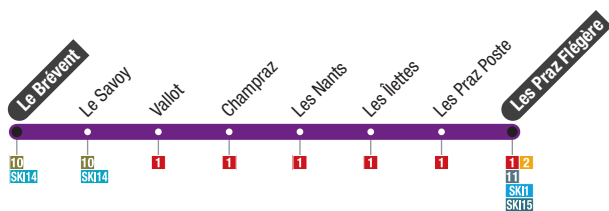

SKI 17 Chamonix Le Brévent → Chamonix Les Praz

Circule tous les jours du 23 décembre 2023 au 8 janvier 2024
et du 10 février au 11 mars 2024
Operates everyday from 23 December 2023 until January 2024
and from 10 February until 11 March 2024

Le Brévent	Le Savoy	Vallot	Champraz	Les Nants	Les Îlettes	Les Praz Poste	Les Praz Flégère
8:40	8:43	8:43	8:46	8:48	8:49	8:51	8:52
9:10	9:13	9:13	9:16	9:18	9:19	9:21	9:22
9:40	9:43	9:43	9:46	9:48	9:49	9:51	9:52
10:10	10:13	10:13	10:16	10:18	10:19	10:21	10:22
10:40	10:43	10:43	10:46	10:48	10:49	10:51	10:52
11:10	11:13	11:13	11:16	11:18	11:19	11:21	11:22
11:40	11:43	11:43	11:46	11:48	11:49	11:51	11:52
12:10	12:13	12:13	12:16	12:18	12:19	12:21	12:22
12:40	12:43	12:43	12:46	12:48	12:49	12:51	12:52
13:10	13:13	13:13	13:16	13:18	13:19	13:21	13:22
13:40	13:43	13:43	13:46	13:48	13:49	13:51	13:52
14:10	14:13	14:13	14:16	14:18	14:19	14:21	14:22
14:40	14:43	14:43	14:46	14:48	14:49	14:51	14:52
15:10	15:13	15:13	15:16	15:18	15:19	15:21	15:22
15:40	15:43	15:43	15:46	15:48	15:49	15:51	15:52
16:10	16:13	16:13	16:16	16:18	16:19	16:21	16:22
16:40	16:43	16:43	16:46	16:48	16:49	16:51	16:52
17:10	17:13	17:13	17:16	17:18	17:19	17:21	17:22
17:40	17:43	17:43	17:46	17:48	17:49	17:51	17:52

Les Praz Flégère	Les Praz Poste	Les Îlettes	Les Nants	Champraz	Vallot	Le Savoy	Le Brévent
8:55	8:56	8:58	8:59	9:01	9:03	9:04	9:07
9:25	9:26	9:28	9:29	9:31	9:33	9:34	9:37
9:55	9:56	9:58	9:59	10:01	10:03	10:04	10:07
10:25	10:26	10:28	10:29	10:31	10:33	10:34	10:37
10:55	10:56	10:58	10:59	11:01	11:03	11:04	11:07
11:25	11:26	11:28	11:29	11:31	11:33	11:34	11:37
11:55	11:56	11:58	11:59	12:01	12:03	12:04	12:07
12:25	12:26	12:28	12:29	12:31	12:33	12:34	12:37
12:55	12:56	12:58	12:59	13:01	13:03	13:04	13:07
13:25	13:26	13:28	13:29	13:31	13:33	13:34	13:37
13:55	13:56	13:58	13:59	14:01	14:03	14:04	14:07
14:25	14:26	14:28	14:29	14:31	14:33	14:34	14:37
14:55	14:56	14:58	14:59	15:01	15:03	15:04	15:07
15:25	15:26	15:28	15:29	15:31	15:33	15:34	15:37
15:55	15:56	15:58	15:59	16:01	16:03	16:04	16:07
16:25	16:26	16:28	16:29	16:31	16:33	16:34	16:37
16:55	16:56	16:58	16:59	17:01	17:03	17:04	17:07
17:25	17:26	17:28	17:29	17:31	17:33	17:34	17:37
17:55	17:56	17:58	17:59	18:01	18:03	18:04	18:07