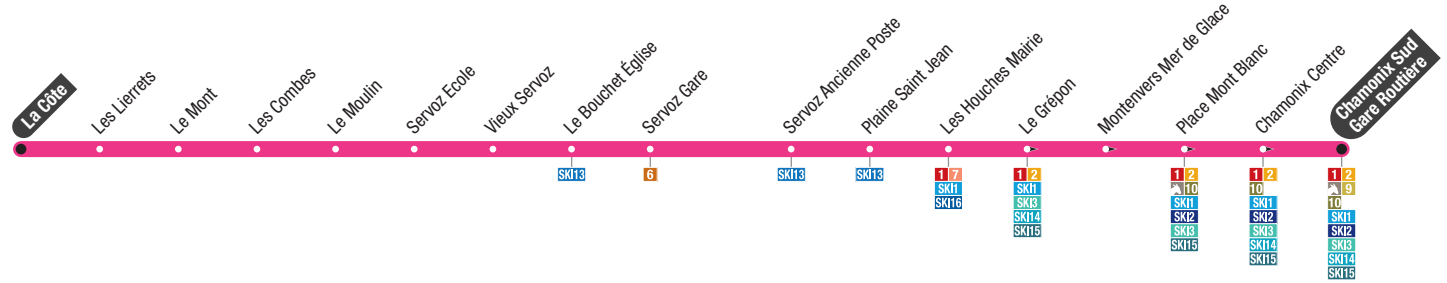

Servoz La Côte → Chamonix Sud - Gare Routière