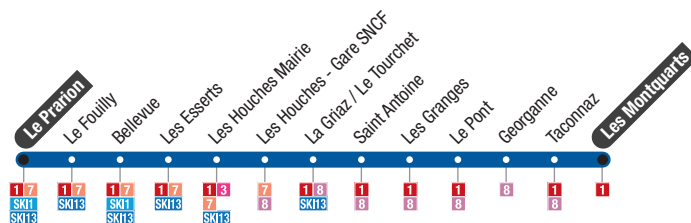

SKI 16

**Chamonix Montquarts
→ Les Houches Prarion**

Circule tous les jours du 16 décembre 2023 au 11 mars 2024
Operates everyday from 16 December 2023 until 11 March 2024

Les Montquarts	Tacomnaz	Georganne	Le Pont	Les Granges	Saint Antoine	La Griaz / Le Tourchet	Les Houches Gare SNCF	Les Houches Mairie	Les Esserts	Bellevue	Le Fouilly	Le Prarion
7:57	7:59	8:00	8:01	8:02	8:03	8:05	8:06	8:08	8:09	8:10	8:11	8:12
8:37	8:39	8:40	8:41	8:42	8:43	8:45	8:46	8:48	8:49	8:50	8:51	8:52
9:17	9:19	9:20	9:21	9:22	9:23	9:25	9:26	9:28	9:29	9:30	9:31	9:32
9:57	9:59	10:00	10:01	10:02	10:03	10:05	10:06	10:08	10:09	10:10	10:11	10:12
10:37	10:39	10:40	10:41	10:42	10:43	10:45	10:46	10:48	10:49	10:50	10:51	10:52
11:17	11:19	11:20	11:21	11:22	11:23	11:25	11:26	11:28	11:29	11:30	11:31	11:32
11:57	11:59	12:00	12:01	12:02	12:03	12:05	12:06	12:08	12:09	12:10	12:11	12:12
12:37	12:39	12:40	12:41	12:42	12:43	12:45	12:46	12:48	12:49	12:50	12:51	12:52
13:17	13:19	13:20	13:21	13:22	13:23	13:25	13:26	13:28	13:29	13:30	13:31	13:32
13:57	13:59	14:00	14:01	14:02	14:03	14:05	14:06	14:08	14:09	14:10	14:11	14:12
14:37	14:39	14:40	14:41	14:42	14:43	14:45	14:46	14:48	14:49	14:50	14:51	14:52
15:17	15:19	15:20	15:21	15:22	15:23	15:25	15:26	15:28	15:29	15:30	15:31	15:32
15:57	15:59	16:00	16:01	16:02	16:03	16:05	16:06	16:08	16:09	16:10	16:11	16:12
16:37	16:39	16:40	16:41	16:42	16:43	16:45	16:46	16:48	16:49	16:50	16:51	16:52
17:17	17:19	17:20	17:21	17:22	17:23	17:25	17:26	17:28	17:29	17:30	17:31	17:32