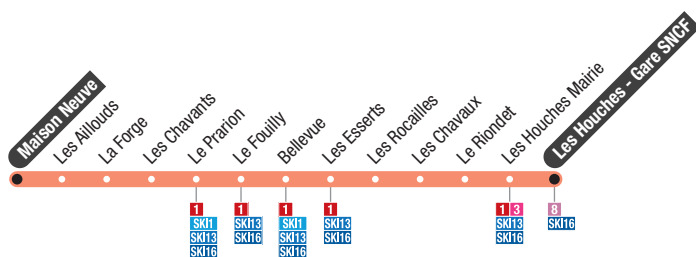

Le Buet → Barberine

Le Buet	Le Couteray	Les Biollies	Le Nant	Le Morzay	Le Plan Droit	Vallorcine Gare	Office de tourisme	Le Siseray	Le Molard	La Villaz	Barberine
9:30	9:32	9:32	9:34	9:35	9:36	9:37	9:39	9:40	9:42	9:43	9:46
10:15	10:17	10:17	10:19	10:20	10:21	10:22	10:24	10:25	10:27	10:28	10:31
12:00	12:02	12:02	12:04	12:05	12:06	12:07	12:09	12:10	12:12	12:13	12:16
13:39	13:41	13:41	13:43	13:44	13:45	13:46	13:48	13:49	13:51	13:52	13:55
14:55	14:57	14:57	14:59	15:00	15:01	15:02	15:04	15:05	15:07	15:08	15:11
17:00	17:02	17:02	17:04	17:05	17:06	17:07	17:09	17:10	17:12	17:13	17:16
17:30	17:32	17:32	17:34	17:35	17:36	17:37	17:39	17:40	17:42	17:43	17:46
18:00	18:02	18:02	18:04	18:05	18:06	18:07	18:09	18:10	18:12	18:13	18:16

Barberine → Le Buet

Barberine	La Villaz	Le Molard	Le Siseray	Office de tourisme	Vallorcine Gare	Le Plan Droit	Le Morzay	Le Nant	Les Biollies	Le Couteray	Le Buet
7:55	7:57	7:58	8:00	8:01	8:02	8:03	8:04	8:05	8:06	8:07	8:08
9:55	9:57	9:58	10:00	10:01	10:02	10:03	10:04	10:05	10:06	10:07	10:08
10:45	10:47	10:48	10:50	10:51	10:52	10:53	10:54	10:55	10:56	10:57	10:58
12:16	12:18	12:19	12:21	12:22	12:23	12:24	12:25	12:26	12:27	12:28	12:29
13:55	13:57	13:58	14:00	14:01	14:02	14:03	14:04	14:05	14:06	14:07	14:08
15:23	15:25	15:26	15:28	15:29	15:30	15:31	15:32	15:33	15:34	15:35	15:36
17:16	17:18	17:19	17:21	17:22	17:23	17:24	17:25	17:26	17:27	17:28	17:29
17:46	17:48	17:49	17:51	17:52	17:53	17:54	17:55	17:56	17:57	17:58	17:59

Vaudagne La Villaz → Servoz Gare

Circule tous les jours du 4 décembre 2023 au 21 avril 2024
Operates everyday from 4 December 2023 until 21 April 2024

Maison Neuve → Gare Les Houches

Circule tous les jours du 4 décembre 2023 au 21 avril 2024
Operates everyday from 4 December 2023 until 21 April 2024