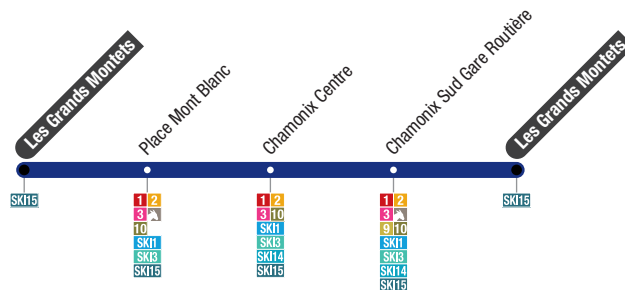

SKI 1
DIRECT

Le Prarion → Chamonix centre
→ Les Praz Flégère

SKI 2
DIRECT

Chamonix centre
→ Les Grands Montets

Circule tous les jours du 23 décembre 2023 au 21 avril 2024
Operates everyday from 23 December 2023 until 21 April 2024

Circule tous les jours du 23 décembre 2023 au 21 avril 2024
Operates everyday from 23 December 2023 until 21 April 2024

Les Praz Flégère → Le Prarion

Les Praz Flégère	Place Mont Blanc	Chamonix Centre	Chamonix Sud Gare Routière	Le Grépon	Bellevue	Le Prarion
.....	8:06	8:08	8:10	8:11	8:24	8:26
8:30	8:36	8:38	8:40	8:41	8:54	8:56
9:00	9:06	9:08	9:10	9:11	9:24	9:26
9:30	9:36	9:38	9:40	9:41	9:54	9:56
10:00	10:06	10:08	10:10	10:11	10:24	10:26
16:00	16:06	16:08	16:10	16:11	16:24	16:26
16:30	16:36	16:38	16:40	16:41	16:54	16:56
17:00	17:06	17:08	17:10	17:11	17:24	17:26
17:30	17:36	17:38	17:40	17:41