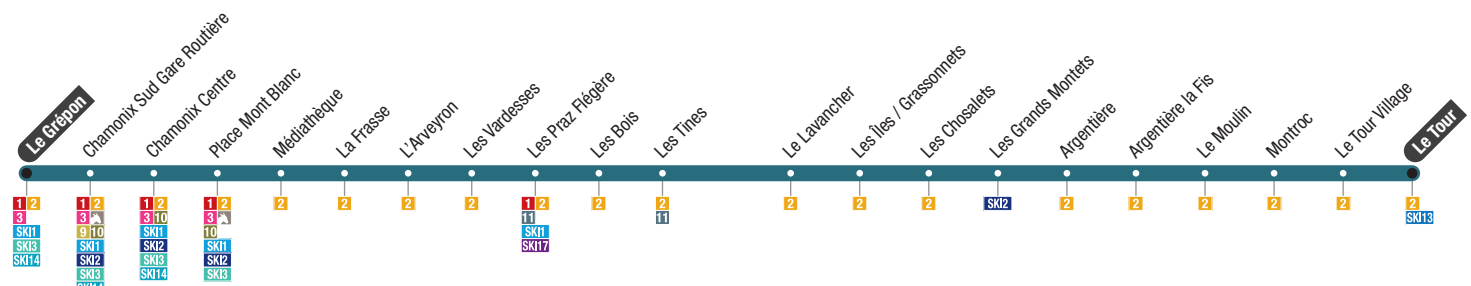

SKI 15

Chamonix Le Grépon → Chamonix Le Tour

Circule tous les jours du 2 décembre 2023 au 21 avril 2024
Operates everyday from 2 December 2023 until 21 April 2024

Le Grépon	Chamonix Sud Gare Routière	Chamonix Centre	Place Mont Blanc	Médiathèque	La Frasse	L'Arveyron	Les Vardesses	Les Praz Flégère	Les Bois	Les Tines	Le Lavancher	Les Îles / Grassonnets	Les Chosalets	Les Grands Montets	Argentière	Argentière la Fis	Le Moulin	Montroc	Le Tour Village	Le Tour
8:24	8:25	8:27	8:29	8:30	8:32	8:35	8:36	8:37	8:38	8:40	8:43	8:46	8:48	8:49	8:52	8:53	8:55	8:56	8:59	8:59
.....	.....	.....	.....	.....	.....	.....	.....	8:42	8:43	8:45	8:48	8:51	8:53	8:54	8:57	8:58	9:00	9:01	9:04	9:04
8:34	8:35	8:37	8:39	8:40	8:42	8:45	8:46	8:47	8:48	8:50	8:53	8:56	8:58	8:59	9:02	9:03	9:05	9:06	9:09	9:09
8:54	8:55	8:57	8:59	9:00	9:02	9:05	9:06	9:07	9:08	9:10	9:13	9:16	9:18	9:19	9:22	9:23	9:25	9:26	9:29	9:29
9:04	9:05	9:07	9:09	9:10	9:12	9:15	9:16	9:17	9:18	9:20	9:23	9:26	9:28	9:29	9:32	9:33	9:35	9:36	9:39	9:39
.....	.....	.....	.....	.....	.....	.....	.....	9:22	9:23	9:25	9:28	9:31	9:33	9:34	9:37	9:38	9:40	9:41	9:44	9:44
9:24	9:25	9:27	9:29	9:30	9:32	9:35	9:36	9:37	9:38	9:40	9:43	9:46	9:48	9:49	9:52	9:53	9:55	9:56	9:59	9:59
9:34	9:35	9:37	9:39	9:40	9:42	9:45	9:46	9:47	9:48	9:50	9:53	9:56	9:58	9:59	10:02	10:03	10:05	10:06	10:09	10:09
.....	.....	.....	.....	.....	.....	.....	.....	10:02	10:03	10:05	10:08	10:11	10:13	10:14	10:17	10:18	10:20	10:21	10:24	10:24
9:54	9:55	9:57	9:59	10:00	10:02	10:05	10:06	10:07	10:08	10:10	10:13	10:16	10:18	10:19	10:22	10:23	10:25	10:26	10:29	10:29
10:04	10:05	10:07	10:09	10:10	10:12	10:15	10:16	10:17	10:18	10:20	10:23	10:26	10:28	10:29	10:32	10:33	10:35	10:36	10:39	10:39
10:24	10:25	10:27	10:29	10:30	10:32	10:35	10:36	10:37	10:38	10:40	10:43	10:46	10:48	10:49	10:52	10:53	10:55	10:56	10:59	10:59
.....	.....	.....	.....	.....	.....	.....	.....	10:42	10:43	10:45	10:48	10:51	10:53	10:54	10:57	10:58	11:00	11:01	11:04	11:04
10:34	10:35	10:37	10:39	10:40	10:42	10:45	10:46	10:47	10:48	10:50	10:53	10:56	10:58	10:59	11:02	11:03	11:05	11:06	11:09	11:09
10:59	11:00	11:02	11:04	11:05	11:07	11:10	11:11	11:12	11:13	11:15	11:18	11:21	11:23	11:24	11:27	11:28	11:30	11:31	11:34	11:34
.....	.....	.....	.....	.....	.....	.....	.....	11:20	11:21	11:23	11:26	11:29	11:31	11:32	11:35	11:36	11:38	11:39	11:42	11:42
11:29	11:30	11:32	11:34	11:35	11:37	11:40	11:41	11:42	11:43	11:45	11:48	11:51	11:53	11:54	11:57	11:58	12:00	12:01	12:04	12:04
11:59	12:00	12:02	12:04	12:05	12:07	12:10	12:11	12:12	12:13	12:15	12:18	12:21	12:23	12:24	12:27	12:28	12:30	12:31	12:34	12:34
12:29	12:30	12:32	12:34	12:35	12:37	12:40	12:41	12:42	12:43	12:45	12:48	12:51	12:53	12:54	12:57	12:58	13:00	13:01	13:04	13:04
12:59	13:00	13:02	13:04	13:05	13:07	13:10	13:11	13:12	13:13	13:15	13:18	13:21	13:23	13:24	13:27	13:28	13:30	13:31	13:34	13:34
13:29	13:30	13:32	13:34	13:35	13:37	13:40	13:41	13:42	13:43	13:45	13:48	13:51	13:53	13:54	13:57	13:58	14:00	14:01	14:04	14:04
13:59	14:00	14:02	14:04	14:05	14:07	14:10	14:11	14:12	14:13	14:15	14:18	14:21	14:23	14:24	14:27	14:28	14:30	14:31	14:34	14:34
14:29	14:30	14:32	14:34	14:35	14:37	14:40	14:41	14:42	14:43	14:45	14:48	14:51	14:53	14:54	14:57	14:58	15:00	15:01	15:04	15:04
14:59	15:00	15:02	15:04	15:05	15:07	15:10	15:11	15:12	15:13	15:15	15:18	15:21	15:23	15:24	15:27	15:28	15:30	15:31	15:34	15:34
15:24	15:25	15:27	15:29	15:30	15:32	15:35	15:36	15:37	15:38	15:40	15:43	15:46	15:48	15:49	15:52	15:53	15:55	15:56	15:59	15:59
15:34	15:35	15:37	15:39	15:40	15:42	15:45	15:46	15:47	15:48	15:50	15:53	15:56	15:58	15:59	16:02	16:03	16:05	16:06	16:09	16:09
15:54	15:55	15:57	15:59	16:00	16:02	16:05	16:06	16:07	16:08	16:10	16:13	16:16	16:18	16:19	16:22	16:23	16:25	16:26	16:29	16:29
16:04	16:05	16:07	16:09	16:10	16:12	16:15	16:16	16:17	16:18	16:20	16:23	16:26	16:28	16:29	16:32	16:33	16:35	16:36	16:39	16:39
16:24	16:25	16:27	16:29	16:30	16:32	16:35	16:36	16:37	16:38	16:40	16:43	16:46	16:48	16:49	16:52	16:53	16:55	16:56	16:59	16:59
16:41	16:42	16:44	16:46	16:47	16:49	16:52	16:53	16:54	16:55	16:57	17:00	17:03	17:05	17:06	17:09	17:10	17:12	17:13	17:16	17:16
16:54	16:55	16:57	16:59	17:00	17:02	17:05	17:06	17:07	17:08	17:10	17:13	17:16	17:18	17:19	17:22	17:23	17:25	17:26	17:29	17:29
17:11	17:12	17:14	17:16	17:17	17:19	17:22	17:23	17:24	17:25	17:27	17:30	17:33	17:35	17:36	17:39	17:40	17:42	17:43	17:46	17:46
17:24	17:25	17:27	17:29	17:30	17:32	17:35	17:36	17:37	17:38	17:40	17:43	17:46	17:48	17:49	17:52	17:53	17:55	17:56	17:59	17:59