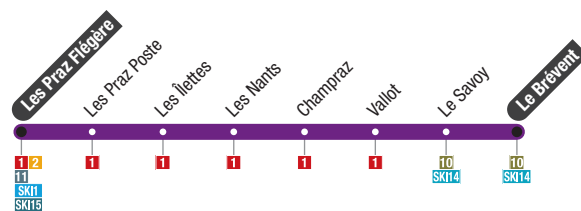

SKI 17 Chamonix Le Brévent → Chamonix Les Praz

Circule tous les jours du 23 décembre 2023 au 8 janvier 2024
et du 10 février au 11 mars 2024
Operates everyday from 23 December 2023 until January 2024
and from 10 February until 11 March 2024

Le Brévent	Le Savoy	Vallot	Champraz	Les Nants	Les Îlettes	Les Praz Poste	Les Praz Flégère
8:40	8:43	8:43	8:46	8:48	8:49	8:51	8:52
9:10	9:13	9:13	9:16	9:18	9:19	9:21	9:22
9:40	9:43	9:43	9:46	9:48	9:49	9:51	9:52
10:10	10:13	10:13	10:16	10:18	10:19	10:21	10:22
10:40	10:43	10:43	10:46	10:48	10:49	10:51	10:52
11:10	11:13	11:13	11:16	11:18	11:19	11:21	11:22
11:40	11:43	11:43	11:46	11:48	11:49	11:51	11:52
12:10	12:13	12:13	12:16	12:18	12:19	12:21	12:22
12:40	12:43	12:43	12:46	12:48	12:49	12:51	12:52
13:10	13:13	13:13	13:16	13:18	13:19	13:21	13:22
13:40	13:43	13:43	13:46	13:48	13:49	13:51	13:52
14:10	14:13	14:13	14:16	14:18	14:19	14:21	14:22
14:40	14:43	14:43	14:46	14:48	14:49	14:51	14:52
15:10	15:13	15:13	15:16	15:18	15:19	15:21	15:22
15:40	15:43	15:43	15:46	15:48	15:49	15:51	15:52
16:10	16:13	16:13	16:16	16:18	16:19	16:21	16:22
16:40	16:43	16:43	16:46	16:48	16:49	16:51	16:52
17:10	17:13	17:13	17:16	17:18	17:19	17:21	17:22
17:40	17:43	17:43	17:46	17:48	17:49	17:51	17:52

Les Praz Flégère	Les Praz Poste	Les Îlettes	Les Nants	Champraz	Vallot	Le Savoy	Le Brévent
8:55	8:56	8:58	8:59	9:01	9:03	9:04	9:07
9:25	9:26	9:28	9:29	9:31	9:33	9:34	9:37
9:55	9:56	9:58	9:59	10:01	10:03	10:04	10:07
10:25	10:26	10:28	10:29	10:31	10:33	10:34	10:37
10:55	10:56	10:58	10:59	11:01	11:03	11:04	11:07
11:25	11:26	11:28	11:29	11:31	11:33	11:34	11:37
11:55	11:56	11:58	11:59	12:01	12:03	12:04	12:07
12:25	12:26	12:28	12:29	12:31	12:33	12:34	12:37
12:55	12:56	12:58	12:59	13:01	13:03	13:04	13:07
13:25	13:26	13:28	13:29	13:31	13:33	13:34	13:37
13:55	13:56	13:58	13:59	14:01	14:03	14:04	14:07
14:25	14:26	14:28	14:29	14:31	14:33	14:34	14:37
14:55	14:56	14:58	14:59	15:01	15:03	15:04	15:07
15:25	15:26	15:28	15:29	15:31	15:33	15:34	15:37
15:55	15:56	15:58	15:59	16:01	16:03	16:04	16:07
16:25	16:26	16:28	16:29	16:31	16:33	16:34	16:37
16:55	16:56	16:58	16:59	17:01	17:03	17:04	17:07
17:25	17:26	17:28	17:29	17:31	17:33	17:34	17:37
17:55	17:56	17:58	17:59	18:01	18:03	18:04	18:07