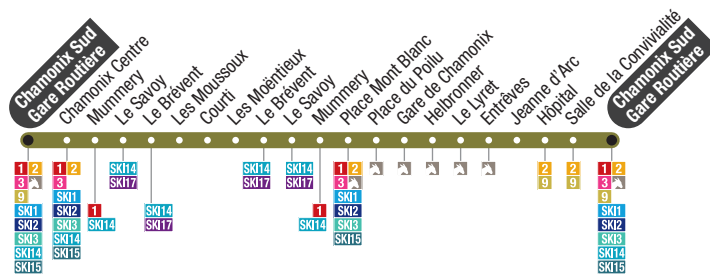

Circule tous les jours du 4 décembre 2023 au 21 avril 2024
Operates everyday from 4 December 2023 until 21 April 2024

Circule tous les jours du 4 décembre 2023 au 21 avril 2024
Operates everyday from 4 December 2023 until 21 April 2024

Le Mont → Chamonix Sud - Gare Routière

Le Mont	Le Tremplin	Glacier des Bossons	Les Tissières	Les Rives	Torrent des Bossons	Clos des Aubepines	Chemin du Cerro	Les Pratz d'en Bas	Torrent des Bossons	Les Bossons	Les Pèlerins	Place des Séracs	Marie Paradis	Stade	Les Favrans	Hôpital	Salle de la Convivialité	Chamonix Sud Gare Routière
5:38	5:42	5:43	5:44	5:45	5:46	5:48	5:49	5:50	5:51	5:52	5:55	5:58	5:59	5:59	6:00	6:01	6:02	6:03
7:15	7:19	7:20	7:21	7:22	7:23	7:25	7:26	7:27	7:28	7:29	7:32	7:35	7:36	7:36	7:37	7:38	7:39	7:40
9:15	9:19	9:20	9:21	9:22	9:23	9:25	9:26	9:27	9:28	9:29	9:32	9:35	9:36	9:36	9:37	9:38	9:39	9:40
12:43	12:47	12:48	12:49	12:50	12:51	12:53	12:54	12:55	12:56	12:57	13:00	13:03	13:04	13:04	13:05	13:06	13:07	13:08
14:15	14:19	14:20	14:21	14:22	14:23	14:25	14:26	14:27	14:28	14:29	14:32	14:35	14:36	14:36	14:37	14:38	14:39	14:40
17:30	17:34	17:35	17:36	17:37	17:38	17:40	17:41	17:42	17:43	17:44	17:47	17:50	17:51	17:51	17:52	17:53	17:54	17:55
19:30	19:34	19:35	19:36	19:37	19:38	19:40	19:41	19:42	19:43	19:44	19:47	19:50	19:51	19:51	19:52	19:53	19:54	19:55

Chamonix Sud - Gare Routière → Le Mont

Chamonix Sud Gare Routière	Salle de la Convivialité	Hôpital	Les Favrans	Stade	Marie Paradis	Place des Séracs	Les Pèlerins	Les Bossons	Les Tissières	Glacier des Bossons	Le Tremplin	Le Mont
6:45	6:46	6:47	6:49	6:50	6:51	6:52	6:55	6:59	7:02	7:03	7:04	7:10
11:25	11:26	11:27	11:29	11:30	11:31	11:32	11:35	11:39	11:42	11:43	11:44	11:50
12:18	12:19	12:20	12:22	12:23	12:24	12:25	12:28	12:32	12:35	12:36	12:37	12:43
13:45	13:46	13:47	13:49	13:50	13:51	13:52	13:55	13:59	14:02	14:03	14:04	14:10
17:05	17:06	17:07	17:09	17:10	17:11	17:12	17:15	17:19	17:22	17:23	17:24	17:30
19:05	19:06	19:07	19:09	19:10	19:11	19:12	19:15	19:19	19:22	19:23	19:24	19:30

Ces horaires fonctionnent uniquement sur réservation sur l'application Chamonix Mobilité ou par téléphone au 04 50 53 05 55
The following time slots work only by reservation on the Chamonix Mobility application or by phone on +33 4 50 53 05 55

Chamonix Sud Gare Routière	Chamonix Centre	Mummery	Le Savoy	Le Brévent	Les Moussoux	Courtis	Les Moëntieux	Le Brévent	Le Savoy	Mummery
8:20	8:22	8:23	8:24	8:26	8:28	8:30	8:30	8:35	8:38	8:39
↓ Un bus toutes les 30 minutes / A bus every 30 minutes ↓										
11:50	11:52	11:53	11:54	11:56	11:58	12:00	12:00	12:05	12:08	12:09
13:10	13:12	13:13	13:14	13:16	13:18	13:20	13:20	13:25	13:28	13:29
14:40	14:42	14:43	14:44	14:46	14:48	14:50	14:50	14:55	14:58	14:59
15:10	15:12	15:13	15:14	15:16	15:18	15:20	15:20	15:25	15:28	15:29
15:40	15:42	15:43	15:44	15:46	15:48	15:50	15:50	15:55	15:58	15:59
16:10	16:12	16:13	16:14	16:16	16:18	16:20	16:20	16:25	16:28	16:29
18:05	18:07	18:08	18:09	18:11	18:13	18:15	18:15	18:20	18:23	18:24
18:35	18:37	18:38	18:39	18:41	18:43	18:45	18:45	18:50	18:53	18:54
19:55	19:57	19:58	19:59	20:01	20:03	20:05	20:05	20:10	20:13	20:14