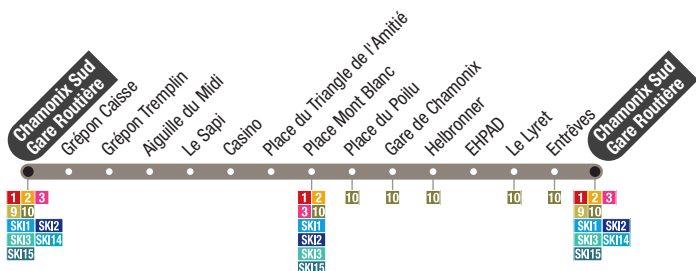

Le Mulet

Navette centre-ville
Town center shuttle

5

Vallorcine Barberine → Le Buet

Circule tous les jours du 4 décembre 2023 au 21 avril 2024
Operates everyday from 4 December 2023 until 21 April 2024

Circule tous les jours du 4 décembre 2023 au 21 avril 2024
Operates everyday from 4 December 2023 until 21 April 2024

Chamonix Sud Gare Routière	Grépon Caisse	Grépon Tremplin	Aiguille du Midi	Le Sapi	Casino	Place du Triangle de l'Amitié	Place Mont Blanc	Place du Poilu	Gare SNGF	Helbronner	EHPAD	Le Lyret	Entrèves	Chamonix Sud Gare Routière
8:00	8:01	8:02	8:03	8:04	8:06	8:07	8:09	8:10	8:11	8:12	8:13	8:13	8:14	8:15
8:20	8:21	8:22	8:23	8:24	8:26	8:27	8:29	8:30	8:31	8:32	8:33	8:33	8:34	8:35
8:40	8:41	8:42	8:43	8:44	8:46	8:47	8:49	8:50	8:51	8:52	8:53	8:53	8:54	8:55
9:00	9:01	9:02	9:03	9:04	9:06	9:07	9:09	9:10	9:11	9:12	9:13	9:13	9:14	9:15
9:20	9:21	9:22	9:23	9:24	9:26	9:27	9:29	9:30	9:31	9:32	9:33	9:33	9:34	9:35
9:40	9:41	9:42	9:43	9:44	9:46	9:47	9:49	9:50	9:51	9:52	9:53	9:53	9:54	9:55
10:00	10:01	10:02	10:03	10:04	10:06	10:07	10:09	10:10	10:11	10:12	10:13	10:13	10:14	10:15
10:20	10:21	10:22	10:23	10:24	10:26	10:27	10:29	10:30	10:31	10:32	10:33	10:33	10:34	10:35
10:40	10:41	10:42	10:43	10:44	10:46	10:47	10:49	10:50	10:51	10:52	10:53	10:53	10:54	10:55
11:00	11:01	11:02	11:03	11:04	11:06	11:07	11:09	11:10	11:11	11:12	11:13	11:13	11:14	11:15
11:20	11:21	11:22	11:23	11:24	11:26	11:27	11:29	11:30	11:31	11:32	11:33	11:33	11:34	11:35
11:40	11:41	11:42	11:43	11:44	11:46	11:47	11:49	11:50	11:51	11:52	11:53	11:53	11:54	11:55
12:00	12:01	12:02	12:03	12:04	12:06	12:07	12:09	12:10	12:11	12:12	12:13	12:13	12:14	12:15
12:20	12:21	12:22	12:23	12:24	12:26	12:27	12:29	12:30	12:31	12:32	12:33	12:33	12:34	12:35
12:40	12:41	12:42	12:43	12:44	12:46	12:47	12:49	12:50	12:51	12:52	12:53	12:53	12:54	12:55
13:00	13:01	13:02	13:03	13:04	13:06	13:07	13:09	13:10	13:11	13:12	13:13	13:13	13:14	13:15
13:20	13:21	13:22	13:23	13:24	13:26	13:27	13:29	13:30	13:31	13:32	13:33	13:33	13:34	13:35
13:40	13:41	13:42	13:43	13:44	13:46	13:47	13:49	13:50	13:51	13:52	13:53	13:53	13:54	13:55
14:00	14:01	14:02	14:03	14:04	14:06	14:07	14:09	14:10	14:11	14:12	14:13	14:13	14:14	14:15
14:20	14:21	14:22	14:23	14:24	14:26	14:27	14:29	14:30	14:31	14:32	14:33	14:33	14:34	14:35
14:40	14:41	14:42	14:43	14:44	14:46	14:47	14:49	14:50	14:51	14:52	14:53	14:53	14:54	14:55
15:00	15:01	15:02	15:03	15:04	15:06	15:07	15:09	15:10	15:11	15:12	15:13	15:13	15:14	15:15
15:20	15:21	15:22	15:23	15:24	15:26	15:27	15:29	15:30	15:31	15:32	15:33	15:33	15:34	15:35
15:40	15:41	15:42	15:43	15:44	15:46	15:47	15:49	15:50	15:51	15:52	15:53	15:53	15:54	15:55
16:00	16:01	16:02	16:03	16:04	16:06	16:07	16:09	16:10	16:11	16:12	16:13	16:13	16:14	16:15
16:20	16:21	16:22	16:23	16:24	16:26	16:27	16:29	16:30	16:31	16:32	16:33	16:33	16:34	16:35
16:40	16:41	16:42	16:43	16:44	16:46	16:47	16:49	16:50	16:51	16:52	16:53	16:53	16:54	16:55
17:00	17:01	17:02	17:03	17:04	17:06	17:07	17:09	17:10	17:11	17:12	17:13	17:13	17:14	17:15
17:20	17:21	17:22	17:23	17:24	17:26	17:27	17:29	17:30	17:31	17:32	17:33	17:33	17:34	17:35
17:40	17:41	17:42	17:43	17:44	17:46	17:47	17:49	17:50	17:51	17:52	17:53	17:53	17:54	17:55
18:00	18:01	18:02	18:03	18:04	18:06	18:07	18:09	18:10	18:11	18:12	18:13	18:13	18:14	18:15
18:20	18:21	18:22	18:23	18:24	18:26	18:27	18:29	18:30	18:31	18:32	18:33	18:33	18:34	18:35
18:40	18:41	18:42	18:43	18:44	18:46	18:47	18:49	18:50	18:51	18:52	18:53	18:53	18:54	18:55
19:00	19:01	19:02	19:03	19:04	19:06	19:07	19:09	19:10	19:11	19:12	19:13	19:13	19:14	19:15