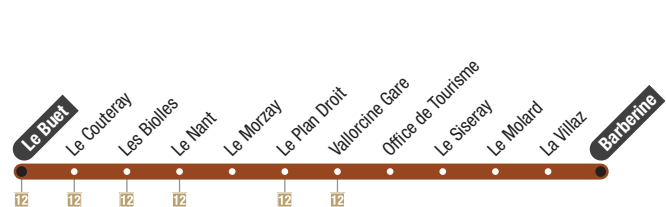

Le Mulet

Navette centre-ville
Town center shuttle

5

Vallorcine Barberine → Le Buet

Circule tous les jours du 4 décembre 2023 au 21 avril 2024
Operates everyday from 4 December 2023 until 21 April 2024

Circule tous les jours du 4 décembre 2023 au 21 avril 2024
Operates everyday from 4 December 2023 until 21 April 2024

Chamonix Sud Gare Routière	Grépon Caisse	Grépon Tremplin	Aiguille du Midi	Le Sapi	Casino	Place du Triangle de l'Amitié	Place Mont Blanc	Place du Poilu	Gare SNGF	Helbronner	EHPAD	Le Lyret	Entrèves	Chamonix Sud Gare Routière
8:00	8:01	8:02	8:03	8:04	8:06	8:07	8:09	8:10	8:11	8:12	8:13	8:13	8:14	8:15
8:20	8:21	8:22	8:23	8:24	8:26	8:27	8:29	8:30	8:31	8:32	8:33	8:33	8:34	8:35
8:40	8:41	8:42	8:43	8:44	8:46	8:47	8:49	8:50	8:51	8:52	8:53	8:53	8:54	8:55
9:00	9:01	9:02	9:03	9:04	9:06	9:07	9:09	9:10	9:11	9:12	9:13	9:13	9:14	9:15
9:20	9:21	9:22	9:23	9:24	9:26	9:27	9:29	9:30	9:31	9:32	9:33	9:33	9:34	9:35
9:40	9:41	9:42	9:43	9:44	9:46	9:47	9:49	9:50	9:51	9:52	9:53	9:53	9:54	9:55
10:00	10:01	10:02	10:03	10:04	10:06	10:07	10:09	10:10	10:11	10:12	10:13	10:13	10:14	10:15
10:20	10:21	10:22	10:23	10:24	10:26	10:27	10:29	10:30	10:31	10:32	10:33	10:33	10:34	10:35
10:40	10:41	10:42	10:43	10:44	10:46	10:47	10:49	10:50	10:51	10:52	10:53	10:53	10:54	10:55
11:00	11:01	11:02	11:03	11:04	11:06	11:07	11:09	11:10	11:11	11:12	11:13	11:13	11:14	11:15
11:20	11:21	11:22	11:23	11:24	11:26	11:27	11:29	11:30	11:31	11:32	11:33	11:33	11:34	11:35
11:40	11:41	11:42	11:43	11:44	11:46	11:47	11:49	11:50	11:51	11:52	11:53	11:53	11:54	11:55
12:00	12:01	12:02	12:03	12:04	12:06	12:07	12:09	12:10	12:11	12:12	12:13	12:13	12:14	12:15
12:20	12:21	12:22	12:23	12:24	12:26	12:27	12:29	12:30	12:31	12:32	12:33	12:33	12:34	12:35
12:40	12:41	12:42	12:43	12:44	12:46	12:47	12:49	12:50	12:51	12:52	12:53	12:53	12:54	12:55
13:00	13:01	13:02	13:03	13:04	13:06	13:07	13:09	13:10	13:11	13:12	13:13	13:13	13:14	13:15
13:20	13:21	13:22	13:23	13:24	13:26	13:27	13:29	13:30	13:31	13:32	13:33	13:33	13:34	13:35
13:40	13:41	13:42	13:43	13:44	13:46	13:47	13:49	13:50	13:51	13:52	13:53	13:53	13:54	13:55
14:00	14:01	14:02	14:03	14:04	14:06	14:07	14:09	14:10	14:11	14:12	14:13	14:13	14:14	14:15
14:20	14:21	14:22	14:23	14:24	14:26	14:27	14:29	14:30	14:31	14:32	14:33	14:33	14:34	14:35
14:40	14:41	14:42	14:43	14:44	14:46	14:47	14:49	14:50	14:51	14:52	14:53	14:53	14:54	14:55
15:00	15:01	15:02	15:03	15:04	15:06	15:07	15:09	15:10	15:11	15:12	15:13	15:13	15:14	15:15
15:20	15:21	15:22	15:23	15:24	15:26	15:27	15:29	15:30	15:31	15:32	15:33	15:33	15:34	15:35
15:40	15:41	15:42	15:43	15:44	15:46	15:47	15:49	15:50	15:51	15:52	15:53	15:53	15:54	15:55
16:00	16:01	16:02	16:03	16:04	16:06	16:07	16:09	16:10	16:11	16:12	16:13	16:13	16:14	16:15
16:20	16:21	16:22	16:23	16:24	16:26	16:27	16:29	16:30	16:31	16:32	16:33	16:33	16:34	16:35
16:40	16:41	16:42	16:43	16:44	16:46	16:47	16:49	16:50	16:51	16:52	16:53	16:53	16:54	16:55
17:00	17:01	17:02	17:03	17:04	17:06	17:07	17:09	17:10	17:11	17:12	17:13	17:13	17:14	17:15
17:20	17:21	17:22	17:23	17:24	17:26	17:27	17:29	17:30	17:31	17:32	17:33	17:33	17:34	17:35
17:40	17:41	17:42	17:43	17:44	17:46	17:47	17:49	17:50	17:51	17:52	17:53	17:53	17:54	17:55
18:00	18:01	18:02	18:03	18:04	18:06	18:07	18:09	18:10	18:11	18:12	18:13	18:13	18:14	18:15
18:20	18:21	18:22	18:23	18:24	18:26	18:27	18:29	18:30	18:31	18:32	18:33	18:33	18:34	18:35
18:40	18:41	18:42	18:43	18:44	18:46	18:47	18:49	18:50	18:51	18:52	18:53	18:53	18:54	18:55
19:00	19:01	19:02	19:03	19:04	19:06	19:07	19:09	19:10	19:11	19:12	19:13	19:13	19:14	19:15