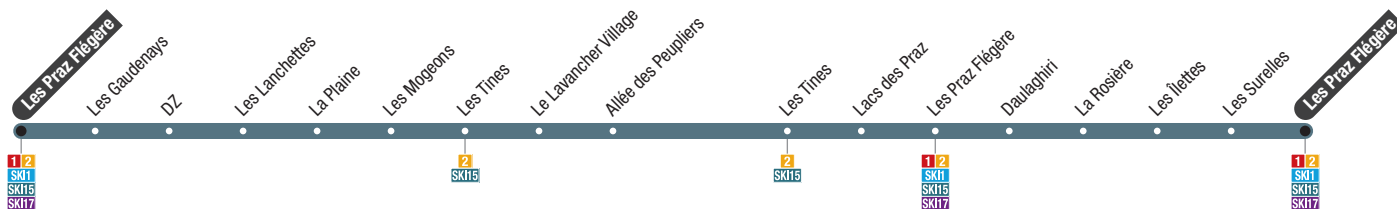

Circule du 23 décembre 2023 au 7 janvier 2024
et du 10 février au 10 mars 2024

Runs from 23 December 2023 to 7 January 2024
and from 10 February 2024 to 10 March 2024

Les Praz Flégère	Les Gaudenays	DZ	Les Lanchettes	La Plaine	Les Mogeons	Les Tines	Le Lavancher Village	Allée des Peupliers	Les Tines	Lacs des Praz	Les Praz Flégère	Daulaghiri	La Rosière	Les Îlettes	Les Sureselles	Les Praz Flégère
7:30	7:31	7:32	7:33	7:33	7:34	7:35	7:39	7:40	7:43	7:45	7:47	7:48	7:50	7:52	7:53	7:55
8:30	8:31	8:32	8:33	8:33	8:34	8:35	8:39	8:40	8:43	8:45	8:47	8:48	8:50	8:52	8:53	8:55
9:00	9:01	9:02	9:03	9:03	9:04	9:05	9:09	9:10	9:13	9:15	9:17	9:18	9:20	9:22	9:23	9:25
9:30	9:31	9:32	9:33	9:33	9:34	9:35	9:39	9:40	9:43	9:45	9:47	9:48	9:50	9:52	9:53	9:55
↓ Un bus toutes les 30 minutes / A bus every 30 minutes ↓								↓ Un bus toutes les 30 minutes / A bus every 30 minutes ↓								
17:00	17:01	17:02	17:03	17:03	17:04	17:05	17:09	17:10	17:13	17:15	17:17	17:18	17:20	17:22	17:23	17:25
18:00	18:01	18:02	18:03	18:03	18:04	18:05	18:09	18:10	18:13	18:15	18:17	18:18	18:20	18:22	18:23	18:25
18:30	18:31	18:32	18:33	18:33	18:34	18:35	18:39	18:40	18:43	18:45	18:47	18:48	18:50	18:52	18:53	18:55
19:00	19:01	19:02	19:03	19:03	19:04	19:05	19:09	19:10	19:13	19:15	19:17	19:18	19:20	19:22	19:23	19:25

Circule du 4 au 22 décembre 2023,
du 8 janvier au 9 février 2024 et du 11 mars au 21 avril 2024

Runs from 4 to 22 December 2023, from 8 January to
9 February 2024 and from 11 March to 21 April 2024

Les Praz Flégère	Les Gaudenays	DZ	Les Lanchettes	La Plaine	Les Mogeons	Les Tines	Le Lavancher Village	Allée des Peupliers	Les Tines	Lacs des Praz	Les Praz Flégère	Daulaghiri	La Rosière	Les Îlettes	Les Sureselles	Les Praz Flégère
7:30	7:31	7:32	7:33	7:33	7:34	7:35	7:39	7:40	7:43	7:45	7:47	7:48	7:50	7:52	7:53	7:55
8:30	8:31	8:32	8:33	8:33	8:34	8:35	8:39	8:40	8:43	8:45	8:47	8:48	8:50	8:52	8:53	8:55
11:00	11:01	11:02	11:03	11:03	11:04	11:05	11:09	11:10	11:13	11:15	11:17	11:18	11:20	11:22	11:23	11:25
12:00	12:01	12:02	12:03	12:03	12:04	12:05	12:09	12:10	12:13	12:15	12:17	12:18	12:20	12:22	12:23	12:25
13:30	13:31	13:32	13:33	13:33	13:34	13:35	13:39	13:40	13:43	13:45	13:47	13:48	13:50	13:52	13:53	13:55
15:30	15:31	15:32	15:33	15:33	15:34	15:35	15:39	15:40	15:43	15:45	15:47	15:48	15:50	15:52	15:53	15:55
18:00	18:01	18:02	18:03	18:03	18:04	18:05	18:09	18:10	18:13	18:15	18:17	18:18	18:20	18:22	18:23	18:25
19:00	19:01	19:02	19:03	19:03	19:04	19:05	19:09	19:10	19:13	19:15	19:17	19:18	19:20	19:22	19:23	19:25

Ces horaires fonctionnent uniquement sur réservation sur l'application Chamonix Mobilité ou par téléphone au 04 50 53 05 55
The following time slots work only by reservation on the Chamonix Mobility application or by phone on +33 4 50 53 05 55