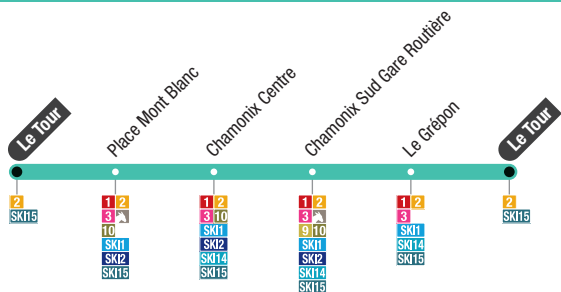

Le Prarion → Les Praz Flégère

Le Prarion	Bellevue	Le Grépon	Chamonix Sud Gare Routière	Chamonix Centre	Place Mont Blanc	Les Praz Flégère
.....	8:15	8:16	8:17	8:20	8:26
8:30	8:32	8:45	8:46	8:47	8:50	8:56
9:00	9:02	9:15	9:16	9:17	9:20	9:26
9:30	9:32	9:45	9:46	9:47	9:50	9:56
10:00	10:02	10:15	10:16	10:17	10:20	10:26
16:00	16:02	16:15	16:16	16:17	16:20	16:26
16:30	16:32	16:45	16:46	16:47	16:50	16:56
17:00	17:02	17:15	17:16	17:17	17:20	17:26
17:30	17:32	17:45	17:46	17:47	17:50

**SKI 3
DIRECT**

**Chamonix centre
→ Le Tour**

SKI 13

**Servoz
→ Les Houches**

Circule tous les jours du 23 décembre 2023 au 21 avril 2024
Operates everyday from 23 December 2023 until 21 April 2024

Circule les mercredi, samedi et dimanche du 16 décembre 2023 au 21 avril 2024
et tous les jours pendant les vacances scolaires
Operates on Wednesdays, Saturdays and Sundays from 16 December 2023
until 21 April 2024 and everyday during school holidays

Le Tour	Place Mont Blanc	Chamonix Centre	Chamonix Sud Gare Routière	Le Grépon	Le Tour
.....	08:00	08:02	08:04	08:07	08:32
.....	08:30	08:32	08:34	08:37	09:02
08:40	09:00	09:02	09:04	09:07	09:32
09:10	09:30	09:32	09:34	09:37	10:02
09:40	10:00	10:02	10:04	10:07
10:10	10:30	10:32	10:34	10:37
.....	15:00	15:02	15:04	15:07	15:32
.....	15:30	15:32	15:34	15:37	16:02
15:40	16:00	16:02	16:04	16:07	16:32
16:10	16:30	16:32	16:34	16:37	17:02
16:40	17:00	17:02	17:04	17:07	17:32
17:10	17:30	17:32	17:34	17:37
17:40	18:00	18:02	18:04	18:07