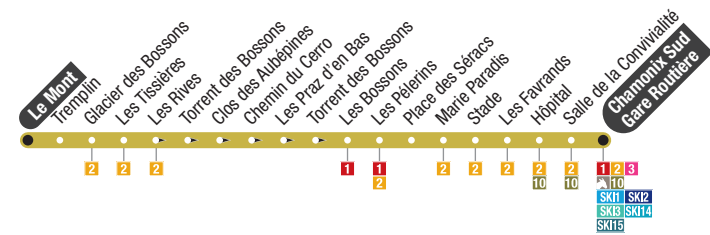

Circule tous les jours du 4 décembre 2023 au 21 avril 2024
Operates everyday from 4 December 2023 until 21 April 2024

Circule tous les jours du 4 décembre 2023 au 21 avril 2024
Operates everyday from 4 December 2023 until 21 April 2024

Le Mont → Chamonix Sud - Gare Routière

Le Mont	Le Tremplin	Glacier des Bossons	Les Tissières	Les Rives	Torrent des Bossons	Clos des Aubepines	Chemin du Cerro	Les Pratz d'en Bas	Torrent des Bossons	Les Bossons	Les Pèlerins	Place des Séracs	Marie Paradis	Stade	Les Favrans	Hôpital	Salle de la Convivialité	Chamonix Sud Gare Routière
5:38	5:42	5:43	5:44	5:45	5:46	5:48	5:49	5:50	5:51	5:52	5:55	5:58	5:59	5:59	6:00	6:01	6:02	6:03
7:15	7:19	7:20	7:21	7:22	7:23	7:25	7:26	7:27	7:28	7:29	7:32	7:35	7:36	7:36	7:37	7:38	7:39	7:40
9:15	9:19	9:20	9:21	9:22	9:23	9:25	9:26	9:27	9:28	9:29	9:32	9:35	9:36	9:36	9:37	9:38	9:39	9:40
12:43	12:47	12:48	12:49	12:50	12:51	12:53	12:54	12:55	12:56	12:57	13:00	13:03	13:04	13:04	13:05	13:06	13:07	13:08
14:15	14:19	14:20	14:21	14:22	14:23	14:25	14:26	14:27	14:28	14:29	14:32	14:35	14:36	14:36	14:37	14:38	14:39	14:40
17:30	17:34	17:35	17:36	17:37	17:38	17:40	17:41	17:42	17:43	17:44	17:47	17:50	17:51	17:51	17:52	17:53	17:54	17:55
19:30	19:34	19:35	19:36	19:37	19:38	19:40	19:41	19:42	19:43	19:44	19:47	19:50	19:51	19:51	19:52	19:53	19:54	19:55

Chamonix Sud - Gare Routière → Le Mont

Chamonix Sud Gare Routière	Salle de la Convivialité	Hôpital	Les Favrans	Stade	Marie Paradis	Place des Séracs	Les Pèlerins	Les Bossons	Les Tissières	Glacier des Bossons	Le Tremplin	Le Mont
6:45	6:46	6:47	6:49	6:50	6:51	6:52	6:55	6:59	7:02	7:03	7:04	7:10
11:25	11:26	11:27	11:29	11:30	11:31	11:32	11:35	11:39	11:42	11:43	11:44	11:50
12:18	12:19	12:20	12:22	12:23	12:24	12:25	12:28	12:32	12:35	12:36	12:37	12:43
13:45	13:46	13:47	13:49	13:50	13:51	13:52	13:55	13:59	14:02	14:03	14:04	14:10
17:05	17:06	17:07	17:09	17:10	17:11	17:12	17:15	17:19	17:22	17:23	17:24	17:30
19:05	19:06	19:07	19:09	19:10	19:11	19:12	19:15	19:19	19:22	19:23	19:24	19:30

Ces horaires fonctionnent uniquement sur réservation sur l'application Chamonix Mobilité ou par téléphone au 04 50 53 05 55
The following time slots work only by reservation on the Chamonix Mobility application or by phone on +33 4 50 53 05 55

Chamonix Sud Gare Routière	Chamonix Centre	Mummery	Le Savoy	Le Brévent	Les Moussoux	Courtis	Les Moëntieux	Le Brévent	Le Savoy	Mummery
8:20	8:22	8:23	8:24	8:26	8:28	8:30	8:30	8:35	8:38	8:39
↓ Un bus toutes les 30 minutes / A bus every 30 minutes ↓										
11:50	11:52	11:53	11:54	11:56	11:58	12:00	12:00	12:05	12:08	12:09
13:10	13:12	13:13	13:14	13:16	13:18	13:20	13:20	13:25	13:28	13:29
14:40	14:42	14:43	14:44	14:46	14:48	14:50	14:50	14:55	14:58	14:59
15:10	15:12	15:13	15:14	15:16	15:18	15:20	15:20	15:25	15:28	15:29
15:40	15:42	15:43	15:44	15:46	15:48	15:50	15:50	15:55	15:58	15:59
16:10	16:12	16:13	16:14	16:16	16:18	16:20	16:20	16:25	16:28	16:29
18:05	18:07	18:08	18:09	18:11	18:13	18:15	18:15	18:20	18:23	18:24
18:35	18:37	18:38	18:39	18:41	18:43	18:45	18:45	18:50	18:53	18:54
19:55	19:57	19:58	19:59	20:01	20:03	20:05	20:05	20:10	20:13	20:14