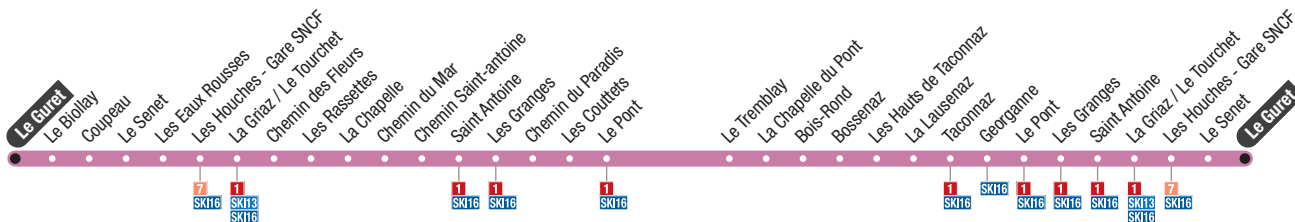

Le Guret	Le Biollay	Coupeau	Le Senet	Les Eaux Rousses	Les Houches Gare SNCF	La Griaz Le Tourchet	Chemin des Fleurs	Les Rassettes	La Chapelle	Chemin du Mar	Chemin Saint-Antoine	Saint Antoine	Les Granges	Chemin du Paradis	Les Couttets	Le Pont	Le Tremblay
5:14	5:15	5:16	5:19	5:21	5:22	5:24	5:30	5:31	5:32	5:35	5:36	5:37	5:38	5:43	5:45	5:47	5:51
6:41	6:42	6:43	6:46	6:48	6:49	6:51	6:57	6:58	6:59	7:02	7:03	7:04	7:05	7:10	7:12	7:14	7:18
9:15	9:16	9:17	9:20	9:22	9:23	9:25	9:31	9:32	9:33	9:36	9:37	9:38	9:39	9:44	9:46	9:48	9:52
.....	.....	.....	.....	.....	12:20	12:22	12:28	12:29	12:30	12:33	12:34	12:35	12:36	12:41	12:43	12:45	12:49
13:38	13:39	13:40	13:43	13:45	13:46	13:48	13:54	13:55	13:56	13:59	14:00	14:01	14:02	14:07	14:09	14:11	14:15
14:55	14:56	14:57	15:00	15:02	15:03	15:05	15:11	15:12	15:13	15:16	15:17	15:18	15:19	15:24	15:26	15:28	15:32
.....	.....	.....	.....	.....	17:10	17:12	17:18	17:19	17:20	17:23	17:24	17:25	17:26	17:31	17:33	17:35	17:39
.....	.....	.....	.....	.....	19:37	19:39	19:45	19:46	19:47	19:50	19:51	19:52	19:53	19:58	20:00	20:02	20:06

La Chapelle du Pont	Bois-Rond	Bossenaz	Les Hauts de Taconnaz	La Lausnaz	Taconnaz	Georganne	Le Pont	Les Granges	Saint Antoine	La Griaz Le Tourchet	Les Houches Gare SNCF	Le Senet	Le Guret
5:53	5:59	6:00	6:01	6:03	6:04	6:05	6:06	6:07	6:09	6:10	6:12	6:16	6:22
7:20	7:26	7:27	7:28	7:30	7:31	7:32	7:33	7:34	7:36	7:37	7:39	7:43	7:49
9:54	10:00	10:01	10:02	10:04	10:05	10:06	10:07	10:08	10:10	10:11	10:13	10:17	10:23
12:51	12:57	12:58	12:59	13:01	13:02	13:03	13:04	13:05	13:07	13:08	13:10	13:14	13:20
14:17	14:23	14:24	14:25	14:27	14:28	14:29	14:30	14:31	14:33	14:34	14:36	.....	.....
15:34	15:40	15:41	15:42	15:44	15:45	15:46	15:47	15:48	15:50	15:51	15:53	15:57	16:03
17:41	17:47	17:48	17:49	17:51	17:52	17:53	17:54	17:55	17:57	17:58	18:00	18:04	18:10
20:08	20:14	20:15	20:16	20:18	20:19	20:20	20:21	20:22	20:24	20:25	20:27	20:31	20:37

Ces horaires fonctionnent uniquement sur réservation sur l'application Chamonix Mobilité ou par téléphone au 04 50 53 05 55
The following time slots work only by reservation on the Chamonix Mobility application or by phone on +33 4 50 53 05 55