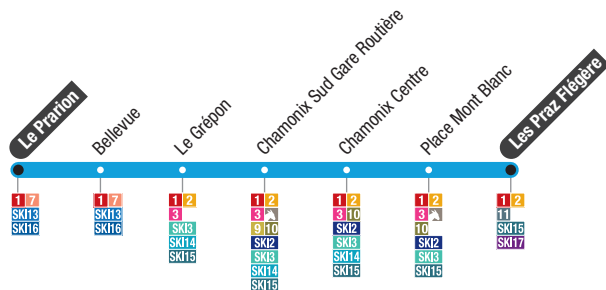

SKI 1
DIRECT

Le Prarion → Chamonix centre
→ Les Praz Flégère

SKI 2
DIRECT

Chamonix centre
→ Les Grands Montets

Circule tous les jours du 23 décembre 2023 au 21 avril 2024
Operates everyday from 23 December 2023 until 21 April 2024

Circule tous les jours du 23 décembre 2023 au 21 avril 2024
Operates everyday from 23 December 2023 until 21 April 2024

Les Praz Flégère → Le Prarion

Les Praz Flégère	Place Mont Blanc	Chamonix Centre	Chamonix Sud Gare Routière	Le Grépon	Bellevue	Le Prarion
.....	8:06	8:08	8:10	8:11	8:24	8:26
8:30	8:36	8:38	8:40	8:41	8:54	8:56
9:00	9:06	9:08	9:10	9:11	9:24	9:26
9:30	9:36	9:38	9:40	9:41	9:54	9:56
10:00	10:06	10:08	10:10	10:11	10:24	10:26
16:00	16:06	16:08	16:10	16:11	16:24	16:26
16:30	16:36	16:38	16:40	16:41	16:54	16:56
17:00	17:06	17:08	17:10	17:11	17:24	17:26
17:30	17:36	17:38	17:40	17:41