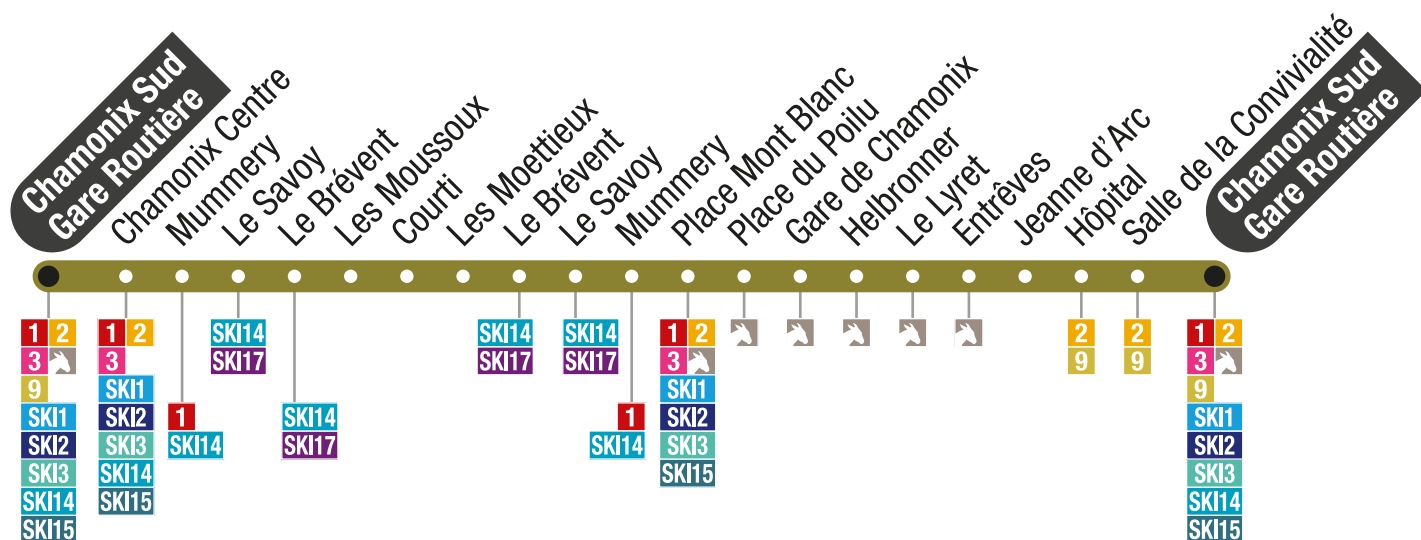

Circule tous les jours du 4 décembre 2023 au 21 avril 2024
Operates everyday from 4 December 2023 until 21 April 2024

Chamonix Sud Gare Routière	Chamonix Centre	Mummery	Le Savoy	Le Brévent	Les Moussoux	Court	Les Moettieux	Le Brévent	Le Savoy	Mummery
8:20	8:22	8:23	8:24	8:26	8:28	8:30	8:30	8:35	8:38	8:39
↓ Un bus toutes les 30 minutes / A bus every 30 minutes ↓										
11:50	11:52	11:53	11:54	11:56	11:58	12:00	12:00	12:05	12:08	12:09
13:10	13:12	13:13	13:14	13:16	13:18	13:20	13:20	13:25	13:28	13:29
14:40	14:42	14:43	14:44	14:46	14:48	14:50	14:50	14:55	14:58	14:59
15:10	15:12	15:13	15:14	15:16	15:18	15:20	15:20	15:25	15:28	15:29
15:40	15:42	15:43	15:44	15:46	15:48	15:50	15:50	15:55	15:58	15:59
16:10	16:12	16:13	16:14	16:16	16:18	16:20	16:20	16:25	16:28	16:29
18:05	18:07	18:08	18:09	18:11	18:13	18:15	18:15	18:20	18:23	18:24
18:35	18:37	18:38	18:39	18:41	18:43	18:45	18:45	18:50	18:53	18:54
19:55	19:57	19:58	19:59	20:01	20:03	20:05	20:05	20:10	20:13	20:14

Place Mont Blanc	Place du Poilu	Gare de Chamonix	Helbronner	Le Lyret	Entrèves	Jeanne d'Arc	Hôpital	Salle de la Convivialité	Chamonix Sud Gare Routière
8:39	8:39	8:40	8:41	8:42	8:43	8:44	8:46	8:47	8:48
↓ Un bus toutes les 30 minutes / A bus every 30 minutes ↓									
12:09	12:09	12:10	12:11	12:12	12:13	12:14	12:16	12:17	12:18
13:29	13:29	13:30	13:31	13:32	13:33	13:34	13:36	13:37	13:38
14:59	14:59	15:00	15:01	15:02	15:03	15:04	15:06	15:07	15:08
15:29	15:29	15:30	15:31	15:32	15:33	15:34	15:36	15:37	15:38
15:59	15:59	16:00	16:01	16:02	16:03	16:04	16:06	16:07	16:08
16:29	16:29	16:30	16:31	16:32	16:33	16:34	16:36	16:37	16:38
18:24	18:24	18:25	18:26	18:27	18:28	18:29	18:31	18:32	18:33
18:54	18:54	18:55	18:56	18:57	18:58	18:59	19:01	19:02	19:03
20:14	20:14	20:15	20:16	20:17	20:18	20:19	20:21	20:22	20:23