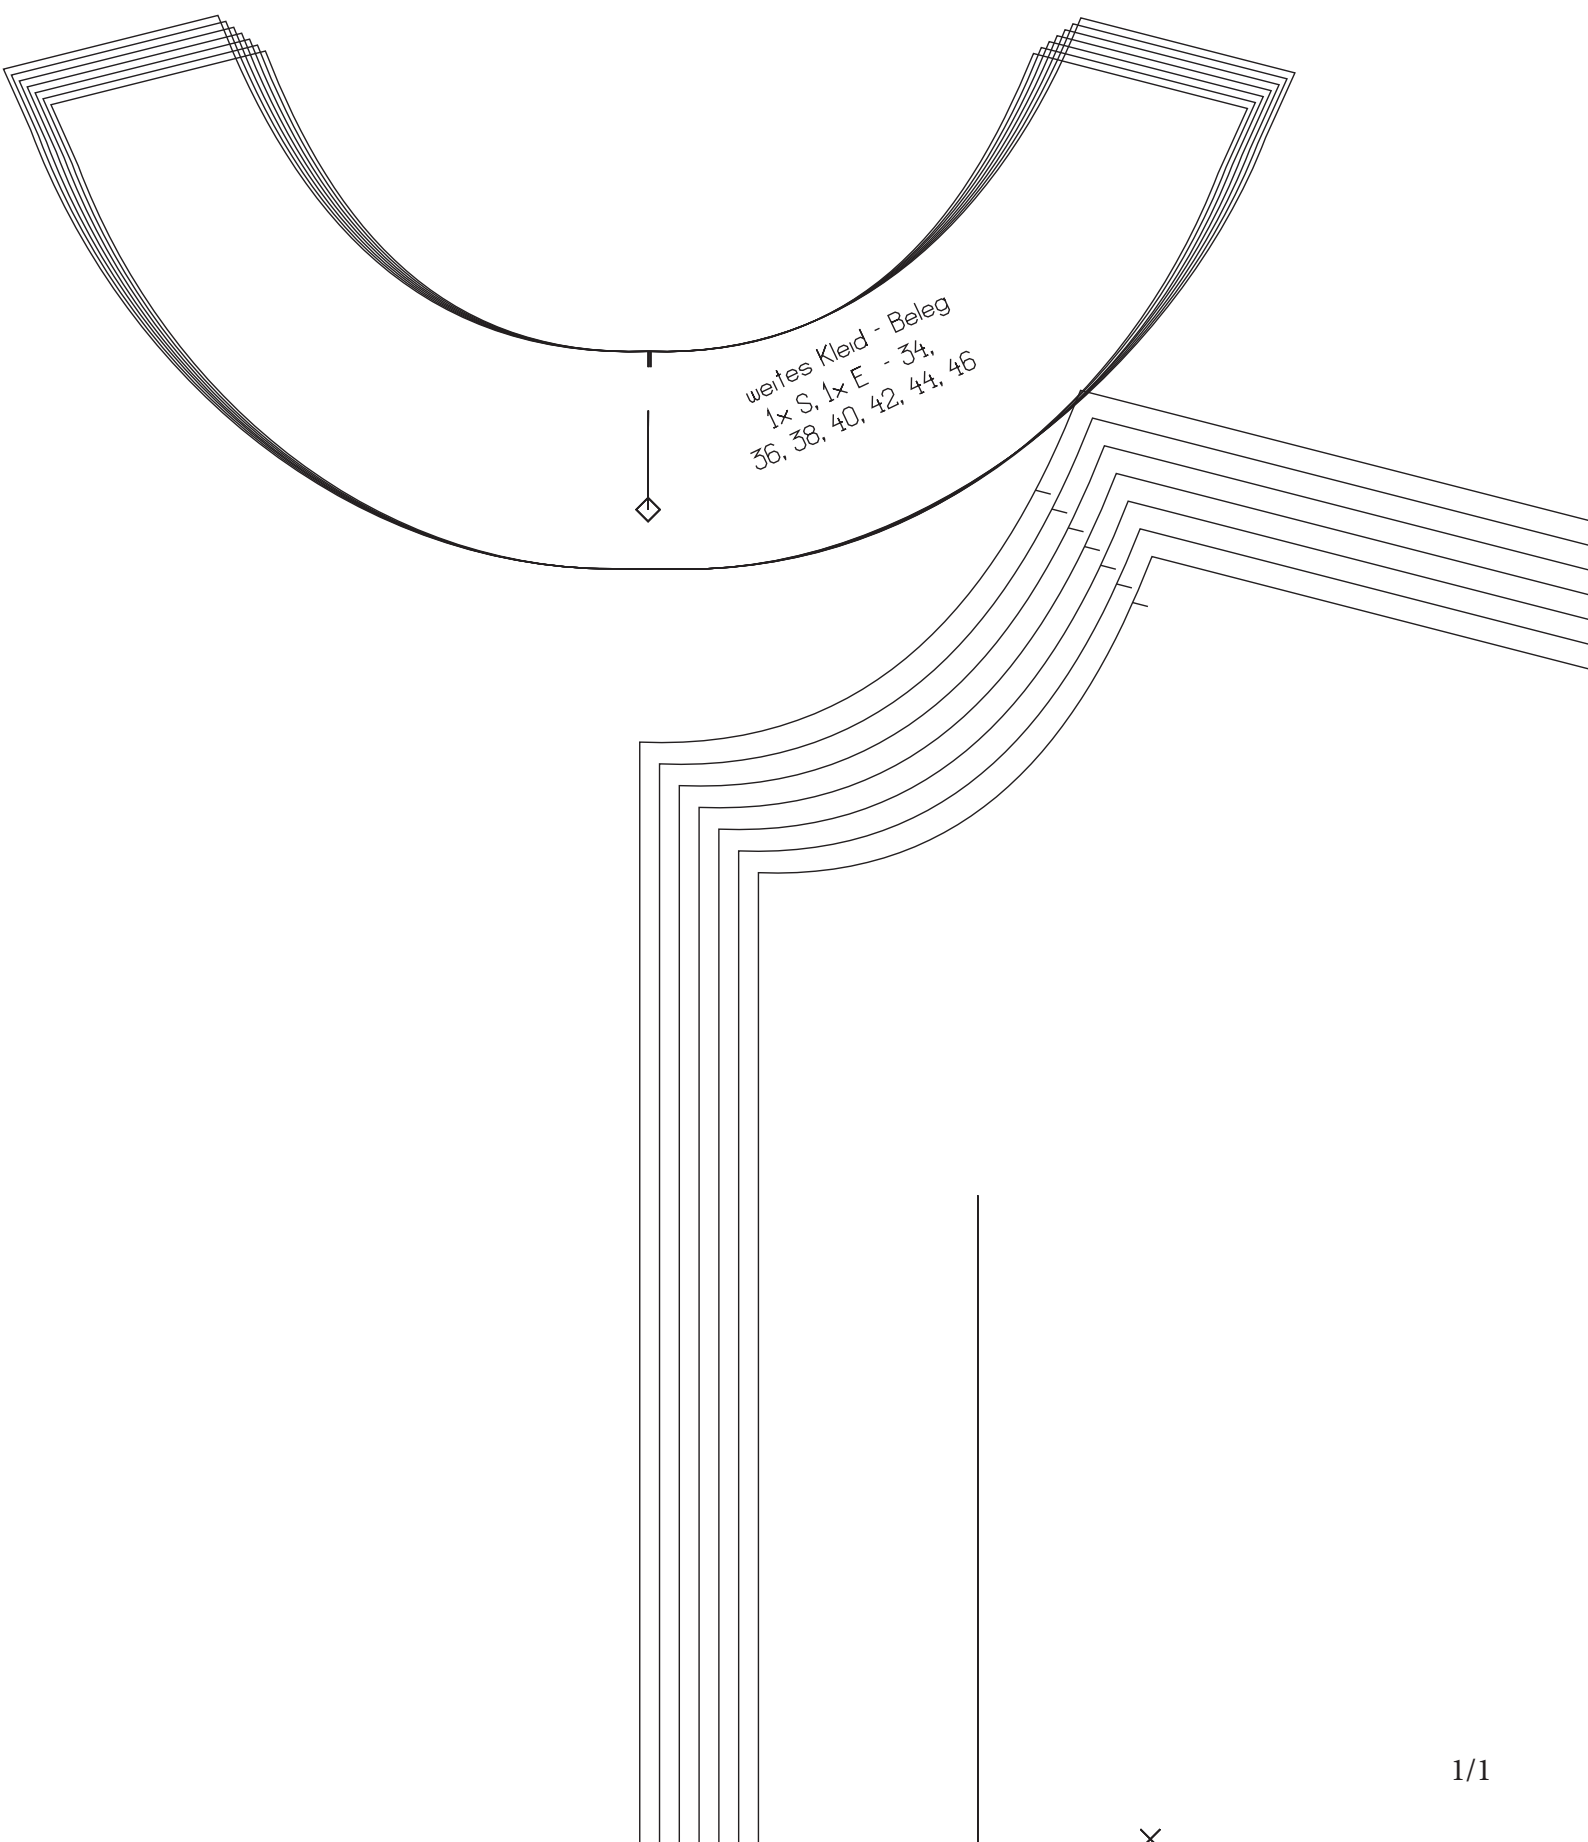

by *akomolife*

EXCLUSIVE FOR

weites Kleid - Beleg  
1x S, 1x E - 34,  
36, 38, 40, 42, 44, 46

weites Kleid -  
Ärmel 2x S - 34,  
36, 38, 40, 42, 44, 46  
1/2

wertes Kleid - Beleg  
RT 2x S 2x E - 3/4  
36. 38. 40. 42. 44. 46

weites Kleid -  
Vorderteil 1x S - 34,  
36, 38, 40, 42, 44, 46

V.M Stoffbruch

Tas  
34, 3

2/2

weites Kleid -  
chenbeutel 4x S -  
6, 38, 40, 42, 44, 46

weites Kleid -  
Rueckenteil 2x S - 34,  
36, 38, 40, 42, 44, 46