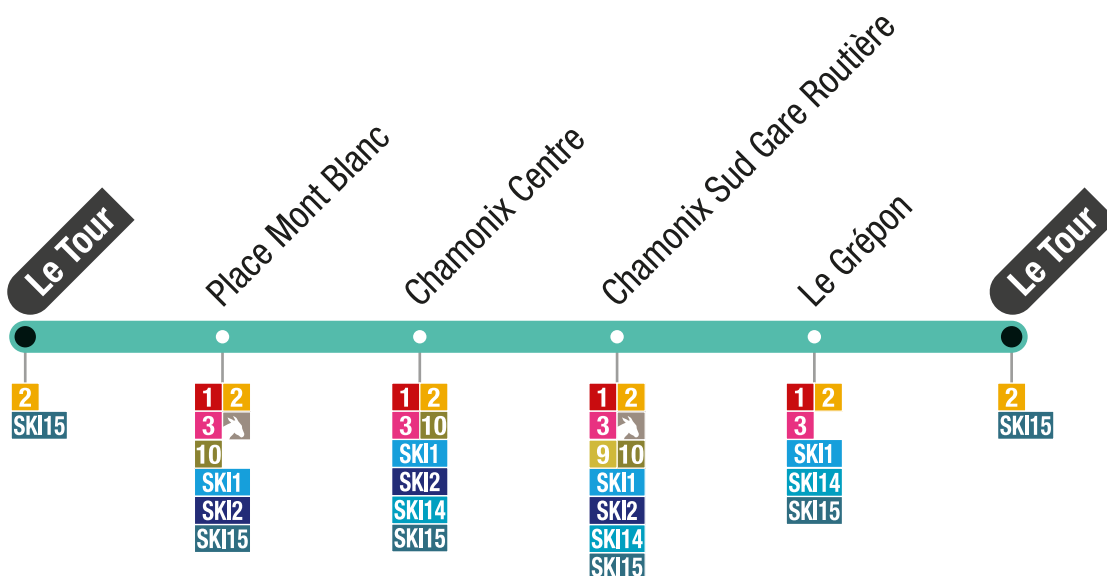

Circule tous les jours du 23 décembre 2023 au 21 avril 2024  
*Operates everyday from 23 December 2023 until 21 April 2024*

| Le Tour | Place Mont Blanc | Chamonix Centre | Chamonix Sud<br>Gare Routière | Le Grépon | Le Tour |
|---------|------------------|-----------------|-------------------------------|-----------|---------|
| .....   | 08:00            | 08:02           | 08:04                         | 08:07     | 08:32   |
| .....   | 08:30            | 08:32           | 08:34                         | 08:37     | 09:02   |
| 08:40   | 09:00            | 09:02           | 09:04                         | 09:07     | 09:32   |
| 09:10   | 09:30            | 09:32           | 09:34                         | 09:37     | 10:02   |
| 09:40   | 10:00            | 10:02           | 10:04                         | 10:07     | .....   |
| 10:10   | 10:30            | 10:32           | 10:34                         | 10:37     | .....   |
| .....   | 15:00            | 15:02           | 15:04                         | 15:07     | 15:32   |
| .....   | 15:30            | 15:32           | 15:34                         | 15:37     | 16:02   |
| 15:40   | 16:00            | 16:02           | 16:04                         | 16:07     | 16:32   |
| 16:10   | 16:30            | 16:32           | 16:34                         | 16:37     | 17:02   |
| 16:40   | 17:00            | 17:02           | 17:04                         | 17:07     | 17:32   |
| 17:10   | 17:30            | 17:32           | 17:34                         | 17:37     | .....   |
| 17:40   | 18:00            | 18:02           | 18:04                         | 18:07     | .....   |