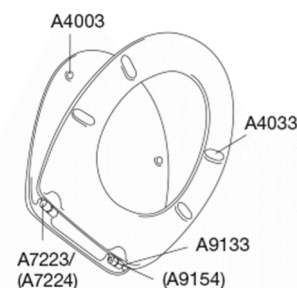

Pressalit T 2 324
Standard toiletsæde inkl. beslag i rustfrit stål

Varenummer

324000-BN2999
VVS: 615039000
NRF: 6190321
RSK: 7904445
EAN: 5708590243139

Pressalit T 2 er et traditionelt Pressalit-design med nye værdier. Den usynlige montering af nylon-hængslerne giver en glat, ubrudt underside på både sæde og låg. Det ser ikke blot godt ud, men er også rengøringsvenligt.

Farve

Hvid

Beskrivelse

PRESSALIT toiletsæde med låg, model "T 2", art. nr. 324 af gennemfarvet hærdeplast inkl. BN2 universalbeslag i rustfrit stål
- centerafstand: 85 - 185 mm
- belastning - ringsæde 240 kg
- inkl. indlagte hængselsfaner for nemmere rengøring
- anvendelig på universelle toiletter
- 10 års garanti