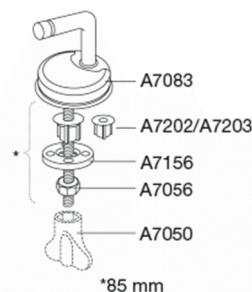

Pressalit T 2 324
Standard toiletsæde inkl. beslag i rustfrit stål

Varenummer

324000-BN2999
VVS: 615039000
NRF: 6190321
RSK: 7904445
EAN: 5708590243139

Pressalit T 2 er et traditionelt Pressalit-design med nye værdier. Den usynlige montering af nylon-hængslerne giver en glat, ubrudt underside på både sæde og låg. Det ser ikke blot godt ud, men er også rengøringsvenligt.

Farve

Hvid

Beskrivelse

PRESSALIT toiletsæde med låg, model "T 2", art. nr. 324 af gennemfarvet hærdeplast inkl. BN2 universalbeslag i rustfrit stål
- centerafstand: 85 - 185 mm
- belastning - ringsæde 240 kg
- inkl. indlagte hængselsfaner for nemmere rengøring
- anvendelig på universelle toiletter
- 10 års garanti