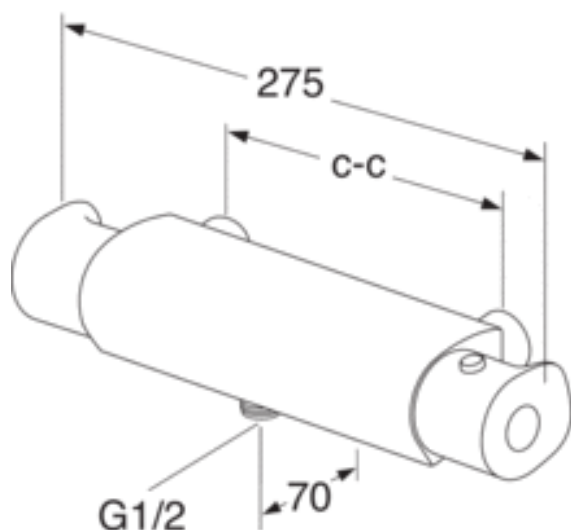

## ARTIKKELNUMMER MM.

NRF-nr.  
4341996

Artikkelnummer:  
GB41215004

EAN-nummer  
7393792232371

Emballasje  
L: 365,00 x W: 105,00 x H: 70,00 mm.  
Vikt: 1,95 kg

Veilendende pris  
1 874 kr (1 499 kr eks. mva)

## MONTERING OG VEDLIKEHOLD

Monteres i henhold til instruksjonene. Før installasjon må rørene spyles opp til kranen. Kranen kobles til kaldtvannsrøret på høyre side og varmtvannsrøret på venstre side. Vanntrykk: maks. 1000 kPa, min. 50 kPa. Varmtvannstemperatur: maks. 80 °C, min. 45 °C. Merk at vi ikke er ansvarlige for skader som følge av feil installasjon.