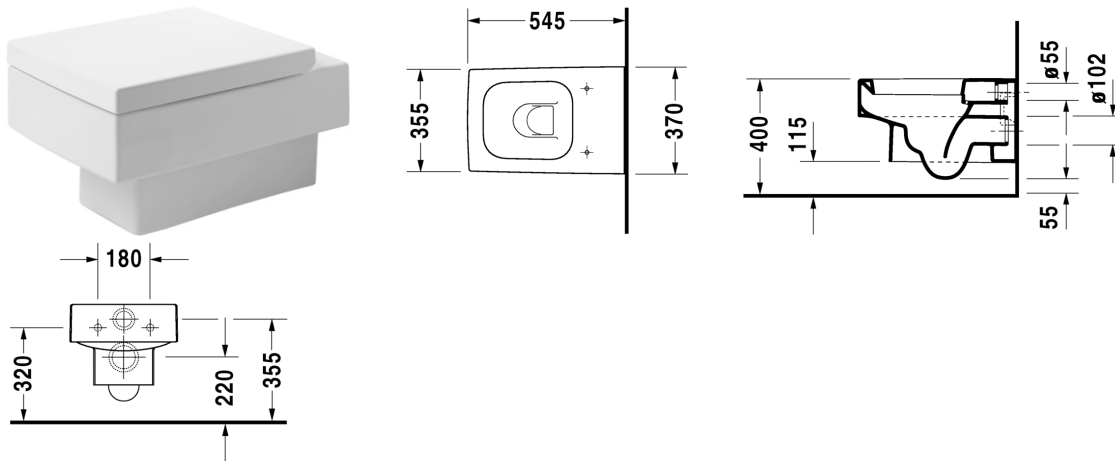

Vero Toalett veggmontert # 221709..64

| < 370 mm > |

Toalett veggmontert	Dimensjoner	Vekt	Modellnummer
nordisk modell			
Farger			
00 Hvit alpin 08 Svart			
Variant			
♣ 4,5 l	370 x 545 mm	25,200 kg	221709..64
Sanitærporseleen med overflate i WonderGliss vil holde seg ren og se godt ut i lang tid fremover. Ved bestilling av WonderGliss, vennligst legg til et "1" som det ellefte siffer i modellnummeret.			
Lyddempingssett til veggmontert toalett		0,300 kg	005064
Feste til veggmontert bidet og toalett	Ø 12 x 180 mm	0,200 kg	006500
Egnede produkter			
Toalettsete avtakbar, rustfrie stålhengsler, med SoftClose,			006769

Alle tegninger inneholder de nødvendige mål som er gjenstand for standard toleranser. De fremkommer i mm og er ikke bindende. Eksakte mål, spesielt ved særskilte tilpassede monteringsforhold, kan bare skaffes fra det ferdige porselensprodukt.