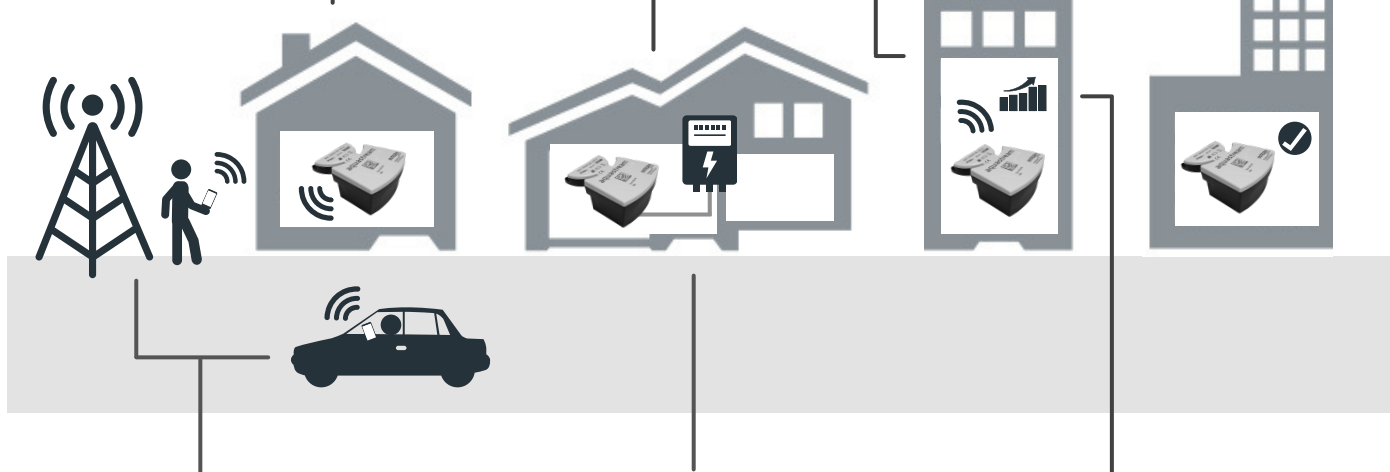

aquastream[®]

Smart, flexibel und zukunftsorientiert

INTEGRA

METERING

Das intelligente Systemmodul aquastream[®] liefert neben dem Zählerstand viele weitere Informationen und sichert Ihre Investitionen im Wasserbereich.

Schnelle und einfache Installation

Einfache Daten-einbindung in Systeme

16 Jahre Batterie-lebensdauer

Sichert Ihre Investition

Einfache Konfiguration mit der App **ParamApp®**

Automatische Fernauslesung: Walk-by, Drive-by, fest-installierte Netzwerke

Verbindung mit Stromzählern (Smart Metering)

Ermöglicht die Erfassung einer Vielzahl von Daten wie:

- Ereignisse / Alarmer
- Leckage, Wasser-Rückfluss
- Historische Daten per Datenloggerfunktion

Erhältlich in vier Versionen: