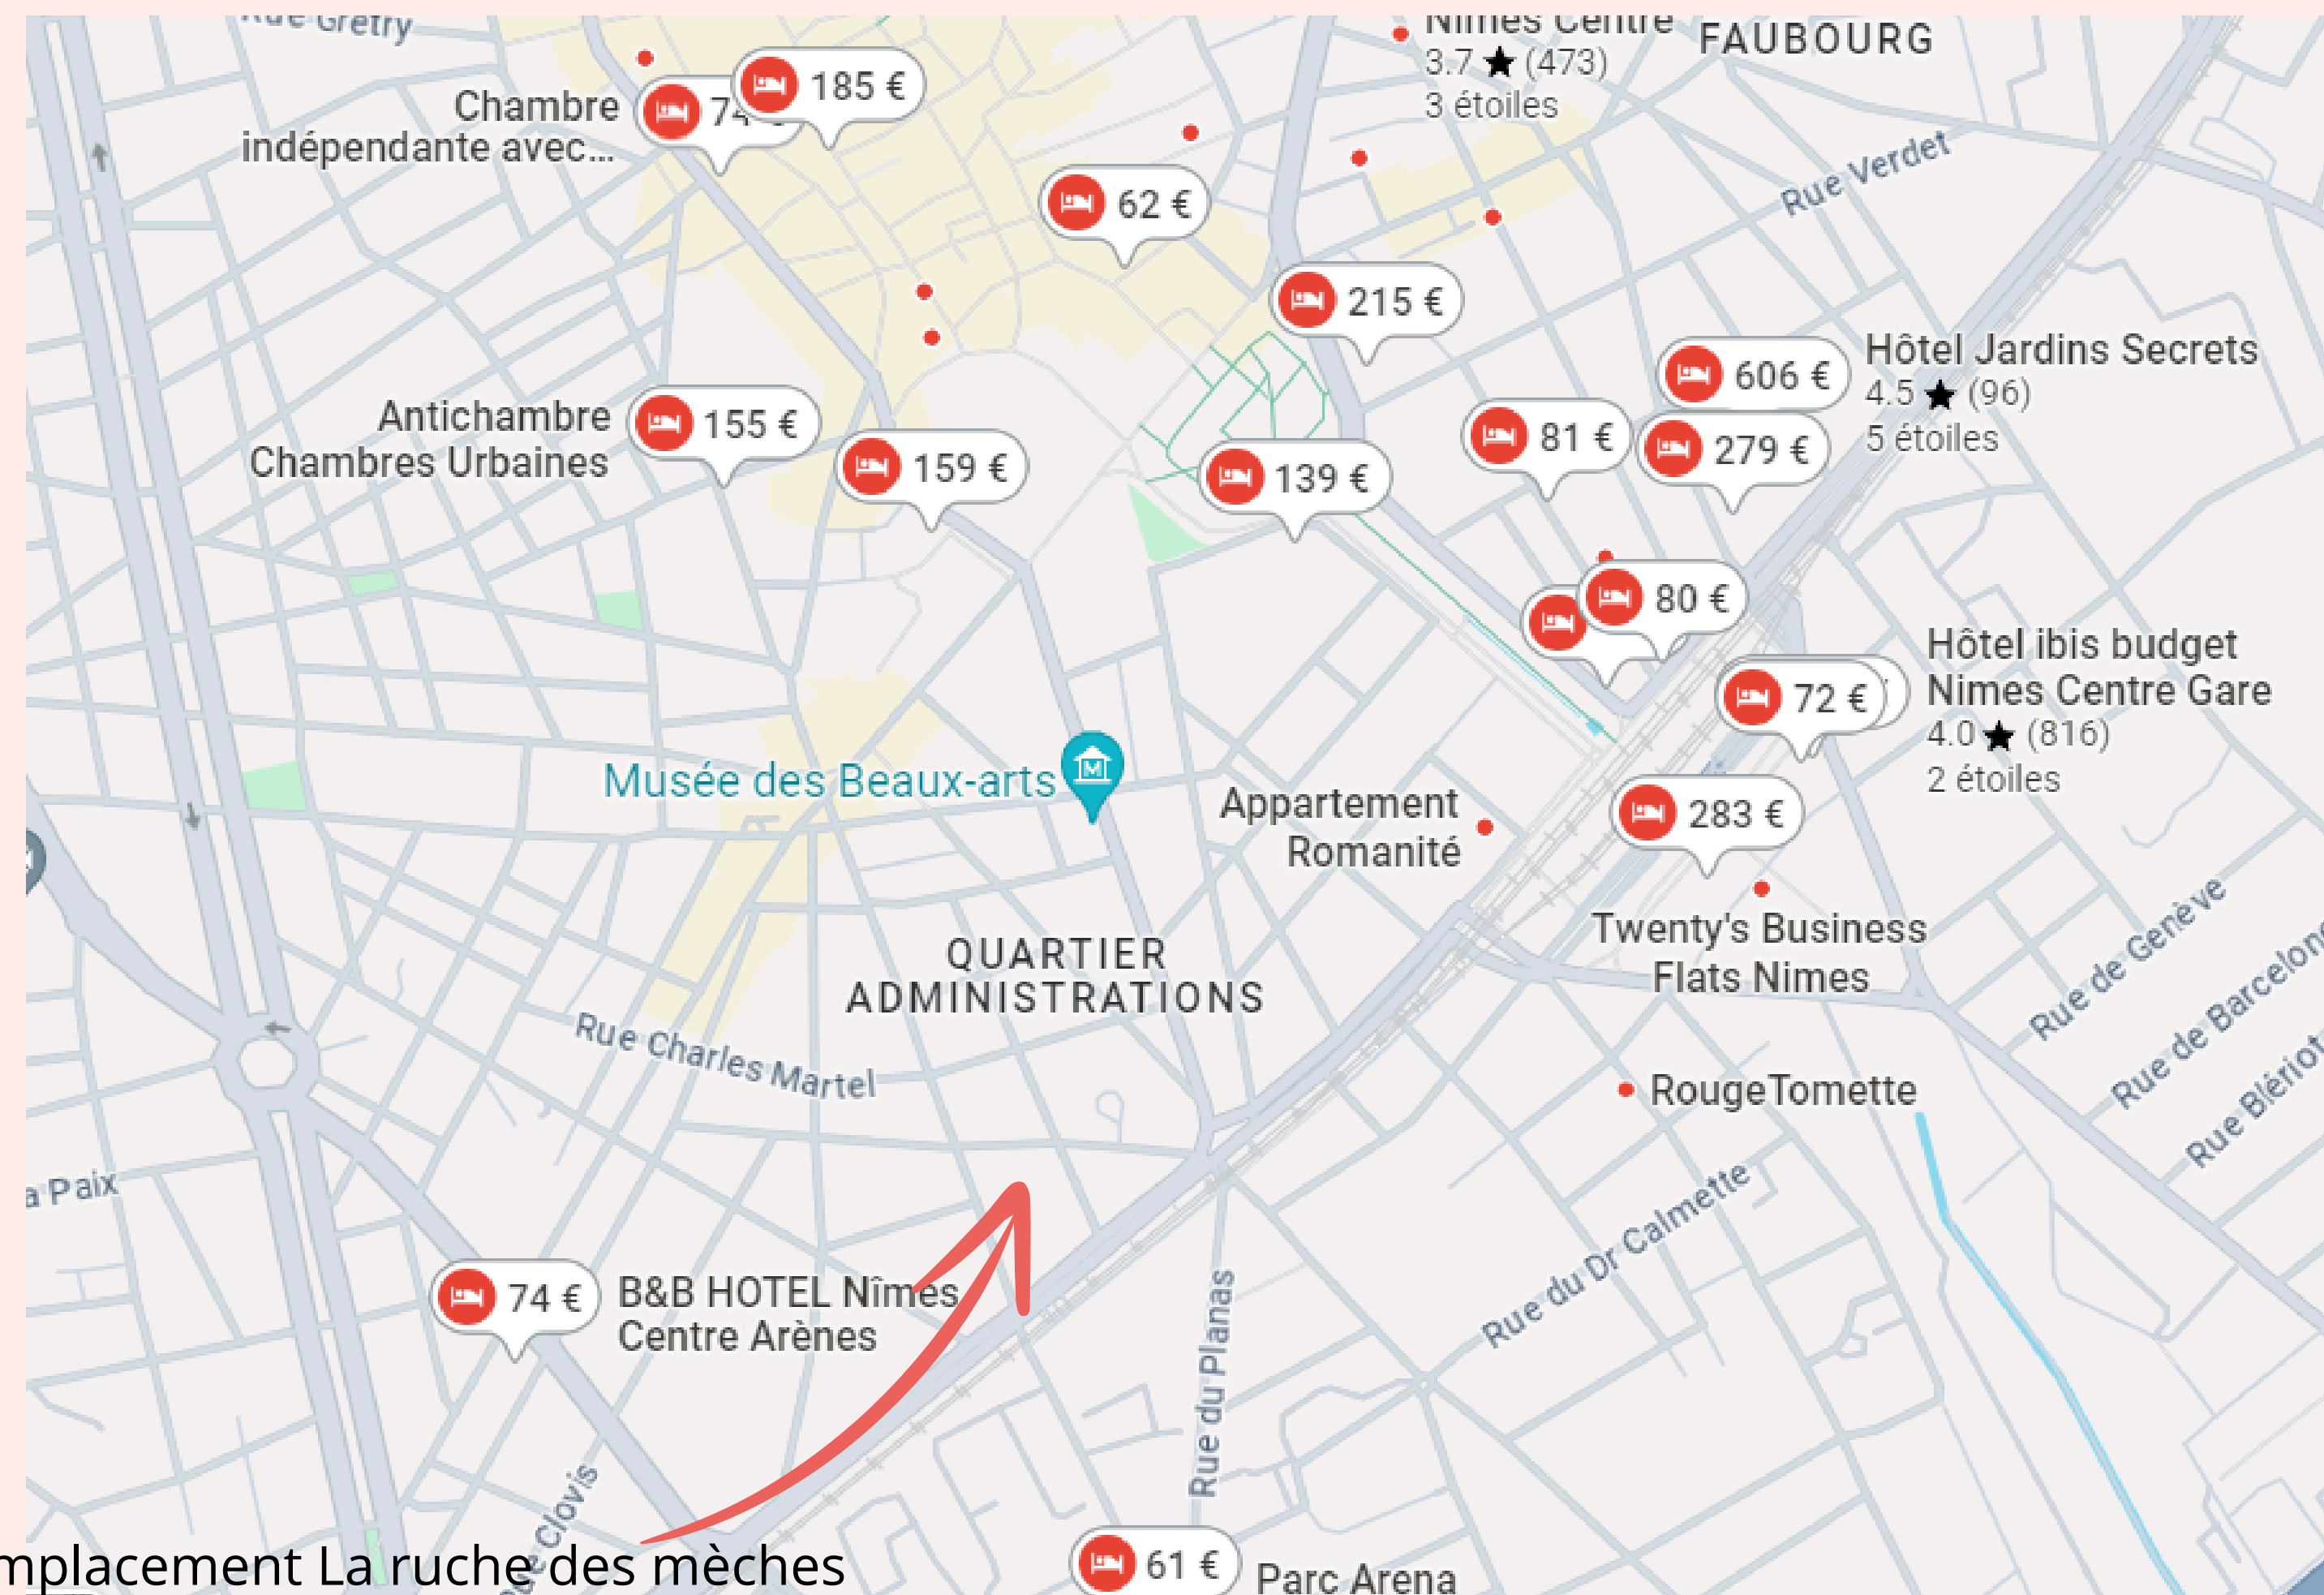

Lundi : 09h00 – 18h00

Mardi : 09h00 – 18h00

Mercredi : 09h00 – 18h00

Jeudi : 09h00 – 18h00

Vendredi : 09h00 – 15h00

Gare

1 Bd Sergent Triaire, 30000 Nîmes

Tramway : Ligne T 2

Direction «CHU Caremeau»

Arrêt «Planas»

Place de parking payante sur place

Salle repas équipé (fours micro-ondes & frigo)

De nombreux restaurants, fastfood et boulangerie à moins de 7 min à pied

Emplacement La ruche des mèches

De nombreux hotels disponible à moins de 7 min à pied

Emplacement La ruche des mèches

IMPORTANT

Nous vous rappelons que la ponctualité des stagiaires est essentielle au bon déroulement des formations.

Il vous sera donc demandé de vous présenter à l'accueil du centre 5 minutes avant l'heure de votre formation.