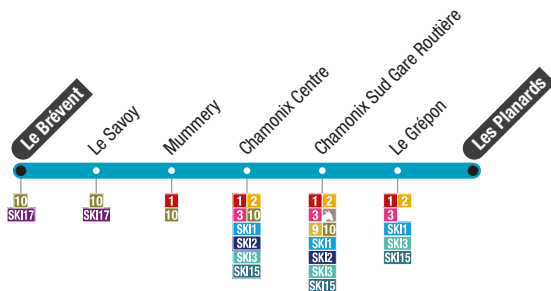

SKI 14

Chamonix Les Planards → Chamonix Le Brévent

Circule tous les jours du 23 décembre 2023 au 21 avril 2024
Operates everyday from 23 December 2023 until 21 April 2024

Les Planards → Le Brévent

Les Planards	Aiguille du Midi	Le Grépon	Chamonix Sud Gare Routière	Chamonix Centre	Mummery	Le Savoy	Le Brévent
.....	8:00	8:01	8:03	8:05	8:06	8:08
.....	8:18	8:19	8:21	8:23	8:24	8:26
8:20	8:24	8:25	8:26	8:28	8:30	8:31	8:33
.....	8:38	8:39	8:41	8:43	8:44	8:46
8:40	8:44	8:45	8:46	8:48	8:50	8:51	8:53
.....	8:58	8:59	9:01	9:03	9:04	9:06
9:00	9:04	9:05	9:06	9:08	9:10	9:11	9:13
.....	9:18	9:19	9:21	9:23	9:24	9:26
9:20	9:24	9:25	9:26	9:28	9:30	9:31	9:33
.....	9:38	9:39	9:41	9:43	9:44	9:46
9:40	9:44	9:45	9:46	9:48	9:50	9:51	9:53
10:00	10:04	10:05	10:06	10:08	10:10	10:11	10:13
10:20	10:24	10:25	10:26	10:28	10:30	10:31	10:33
10:40	10:44	10:45	10:46	10:48	10:50	10:51	10:53
11:00	11:04	11:05	11:06	11:08	11:10	11:11	11:13
11:20	11:24	11:25	11:26	11:28	11:30	11:31	11:33
11:40	11:44	11:45	11:46	11:48	11:50	11:51	11:53
12:00	12:04	12:05	12:06	12:08	12:10	12:11	12:13
.....	12:18	12:19	12:21	12:23	12:24	12:26
12:20	12:24	12:25	12:26	12:28	12:30	12:31	12:33
.....	12:38	12:39	12:41	12:43	12:44	12:46
12:40	12:44	12:45	12:46	12:48	12:50	12:51	12:53
.....	12:58	12:59	13:01	13:03	13:04	13:06
13:00	13:04	13:05	13:06	13:08	13:10	13:11	13:13
13:20	13:24	13:25	13:26	13:28	13:30	13:31	13:33
13:40	13:44	13:45	13:46	13:48	13:50	13:51	13:53
14:00	14:04	14:05	14:06	14:08	14:10	14:11	14:13
14:20	14:24	14:25	14:26	14:28	14:30	14:31	14:33
14:40	14:44	14:45	14:46	14:48	14:50	14:51	14:53
15:00	15:04	15:05	15:06	15:08	15:10	15:11	15:13
15:20	15:24	15:25	15:26	15:28	15:30	15:31	15:33
15:40	15:44	15:45	15:46	15:48	15:50	15:51	15:53
.....	15:58	15:59	16:01	16:03	16:04	16:06
16:00	16:04	16:05	16:06	16:08	16:10	16:11	16:13
.....	16:18	16:19	16:21	16:23	16:24	16:26
16:20	16:24	16:25	16:26	16:28	16:30	16:31	16:33
.....	16:38	16:39	16:41	16:43	16:44	16:46
16:40	16:44	16:45	16:46	16:48	16:50	16:51	16:53
.....	16:58	16:59	17:01	17:03	17:04	17:06
17:00	17:04	17:05	17:06	17:08	17:10	17:11	17:13
.....	17:18	17:19	17:21	17:23	17:24	17:26
17:20	17:24	17:25	17:26	17:28	17:30	17:31	17:33
.....	17:38	17:39	17:41	17:43	17:44	17:46
17:40	17:44	17:45	17:46	17:48	17:50	17:51	17:53
18:00	18:04	18:05	18:06	18:08	18:10	18:11	18:13