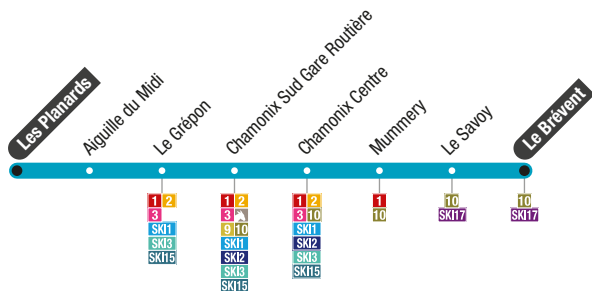

SKI 14

Chamonix Les Planards → Chamonix Le Brévent

Circule tous les jours du 23 décembre 2023 au 21 avril 2024
Operates everyday from 23 December 2023 until 21 April 2024

Les Planards → Le Brévent

Les Planards	Aiguille du Midi	Le Grépon	Chamonix Sud Gare Routière	Chamonix Centre	Mummery	Le Savoy	Le Brévent
.....	8:00	8:01	8:03	8:05	8:06	8:08
.....	8:18	8:19	8:21	8:23	8:24	8:26
8:20	8:24	8:25	8:26	8:28	8:30	8:31	8:33
.....	8:38	8:39	8:41	8:43	8:44	8:46
8:40	8:44	8:45	8:46	8:48	8:50	8:51	8:53
.....	8:58	8:59	9:01	9:03	9:04	9:06
9:00	9:04	9:05	9:06	9:08	9:10	9:11	9:13
.....	9:18	9:19	9:21	9:23	9:24	9:26
9:20	9:24	9:25	9:26	9:28	9:30	9:31	9:33
.....	9:38	9:39	9:41	9:43	9:44	9:46
9:40	9:44	9:45	9:46	9:48	9:50	9:51	9:53
10:00	10:04	10:05	10:06	10:08	10:10	10:11	10:13
10:20	10:24	10:25	10:26	10:28	10:30	10:31	10:33
10:40	10:44	10:45	10:46	10:48	10:50	10:51	10:53
11:00	11:04	11:05	11:06	11:08	11:10	11:11	11:13
11:20	11:24	11:25	11:26	11:28	11:30	11:31	11:33
11:40	11:44	11:45	11:46	11:48	11:50	11:51	11:53
12:00	12:04	12:05	12:06	12:08	12:10	12:11	12:13
.....	12:18	12:19	12:21	12:23	12:24	12:26
12:20	12:24	12:25	12:26	12:28	12:30	12:31	12:33
.....	12:38	12:39	12:41	12:43	12:44	12:46
12:40	12:44	12:45	12:46	12:48	12:50	12:51	12:53
.....	12:58	12:59	13:01	13:03	13:04	13:06
13:00	13:04	13:05	13:06	13:08	13:10	13:11	13:13
13:20	13:24	13:25	13:26	13:28	13:30	13:31	13:33
13:40	13:44	13:45	13:46	13:48	13:50	13:51	13:53
14:00	14:04	14:05	14:06	14:08	14:10	14:11	14:13
14:20	14:24	14:25	14:26	14:28	14:30	14:31	14:33
14:40	14:44	14:45	14:46	14:48	14:50	14:51	14:53
15:00	15:04	15:05	15:06	15:08	15:10	15:11	15:13
15:20	15:24	15:25	15:26	15:28	15:30	15:31	15:33
15:40	15:44	15:45	15:46	15:48	15:50	15:51	15:53
.....	15:58	15:59	16:01	16:03	16:04	16:06
16:00	16:04	16:05	16:06	16:08	16:10	16:11	16:13
.....	16:18	16:19	16:21	16:23	16:24	16:26
16:20	16:24	16:25	16:26	16:28	16:30	16:31	16:33
.....	16:38	16:39	16:41	16:43	16:44	16:46
16:40	16:44	16:45	16:46	16:48	16:50	16:51	16:53
.....	16:58	16:59	17:01	17:03	17:04	17:06
17:00	17:04	17:05	17:06	17:08	17:10	17:11	17:13
.....	17:18	17:19	17:21	17:23	17:24	17:26
17:20	17:24	17:25	17:26	17:28	17:30	17:31	17:33
.....	17:38	17:39	17:41	17:43	17:44	17:46
17:40	17:44	17:45	17:46	17:48	17:50	17:51	17:53
18:00	18:04	18:05	18:06	18:08	18:10	18:11	18:13