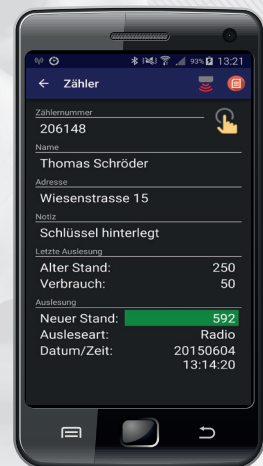

Anderungen vorbehalten / Sous réserve de modifications / Modification rights reserved
Copyright © INTEGRA-METERING AG, Switzerland