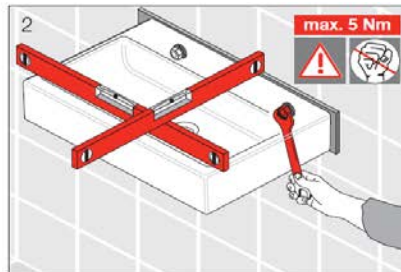

Instalasjon

Keramik & møbler