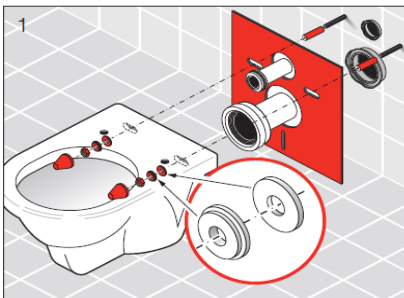

Instalasjon

Keramik & møbler