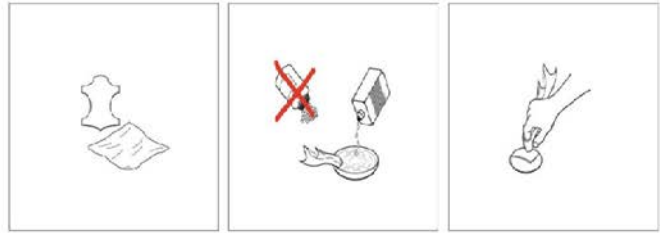

Rengøringsvejledning

Keramik & møbler

• Rengøring af keramik

- Til daglig rengøring af alle synlige overflader, brug kun en blød fugtig klud eller vaskeskind.
- Til genstridige pletter anvendes almindelige rengøringsmidler opblandet i lunken vand.
- Alle synlige overflader skal eftertørres med en tør frugfri klud eller håndklæde.