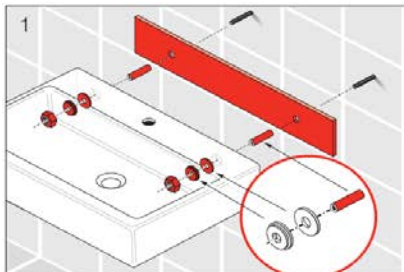

Instalasjon

Keramik & møbler