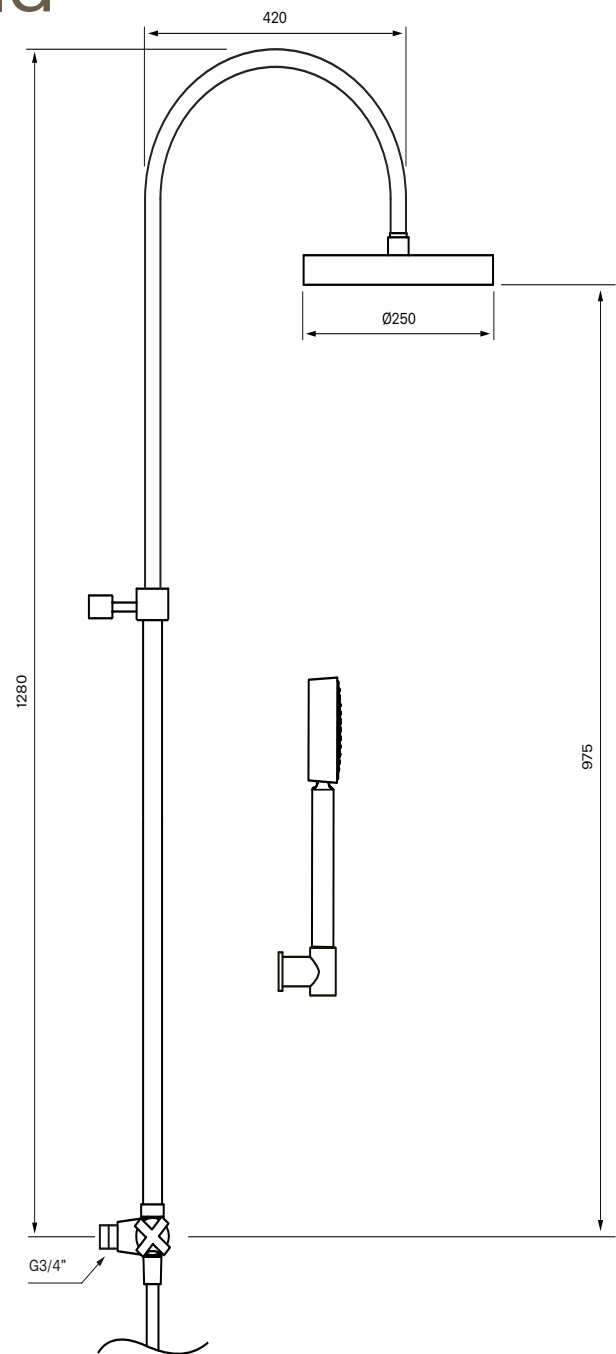

### TAP 7300

Komplett takdusj med trykk- og termostatstyrt dusjbatteri. Slange, hånddusj og veggfeste følger med

Art nr:

Krom 942 1125