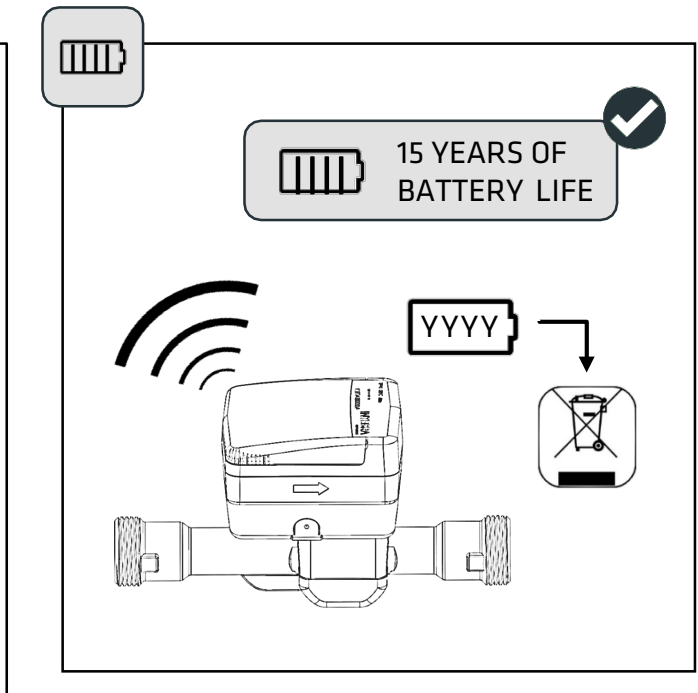

i TSO-MB TSO-OC

Color	Open Collector	M-Bus
Yellow	Temper	-
Green	Flow direction	-
White	Pulse	M-Bus
Brown	Ground	M-Bus

TSO-MB TSO-OC TSO-W4 TSO-W8

PROG

ParamApp®
INTEGRA
METERING

i  www.integra-metering.com 