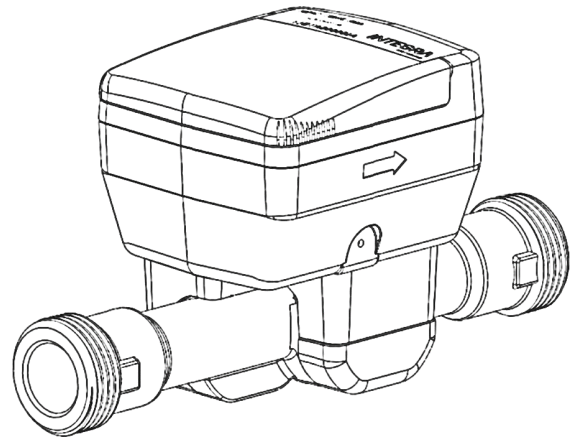

TOPAS[®] SONIC

Residential ultrasonic water meter
 Ultraschall-Wasserzähler für den Wohnbereich
 Compteur d'eau à ultrasons résidentiel
 Contatore d'acqua ad ultrasuoni residenziale

Installation guide
 Montageanleitung
 Instructions de montage
 Istruzioni di montaggio

TSO-MB
Wired M-Bus

TSO-W4
Wireless M-Bus 434MHz

TSO-OC
Open Collector

TSO-W8
Wireless M-Bus

1 YEAR
storage max.

 max. +70°C / +158°F
  min. -20°C / -4°F

2 weeks of storage
max. at T>35°C / 95°F

Torque: min. 30 N.m, max. 50 N.m