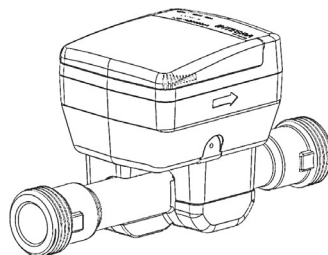

TSO-MB
Wired M-Bus

TSO-W4
Wireless M-Bus 434MHz

TSO-OC
Open Collector

TSO-W8
Wireless M-Bus

1 YEAR
storage max.

 max. +70°C / +158°F
  min. -20°C / -4°F

2 weeks of storage
max. at T>35°C / 95°F

Torque: min. 30 N.m, max. 50 N.m