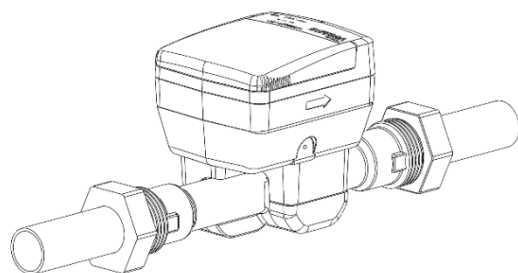

TSO-MB
Wired M-Bus

TSO-W4
Wireless M-Bus 434MHz

TSO-OC
Open Collector

TSO-W8
Wireless M-Bus

1 YEAR
storage max.

 max. +70°C / +158°F
  min. -20°C / -4°F

2 weeks of storage
max. at T>35°C / 95°F

Torque: min. 30 N.m, max. 50 N.m