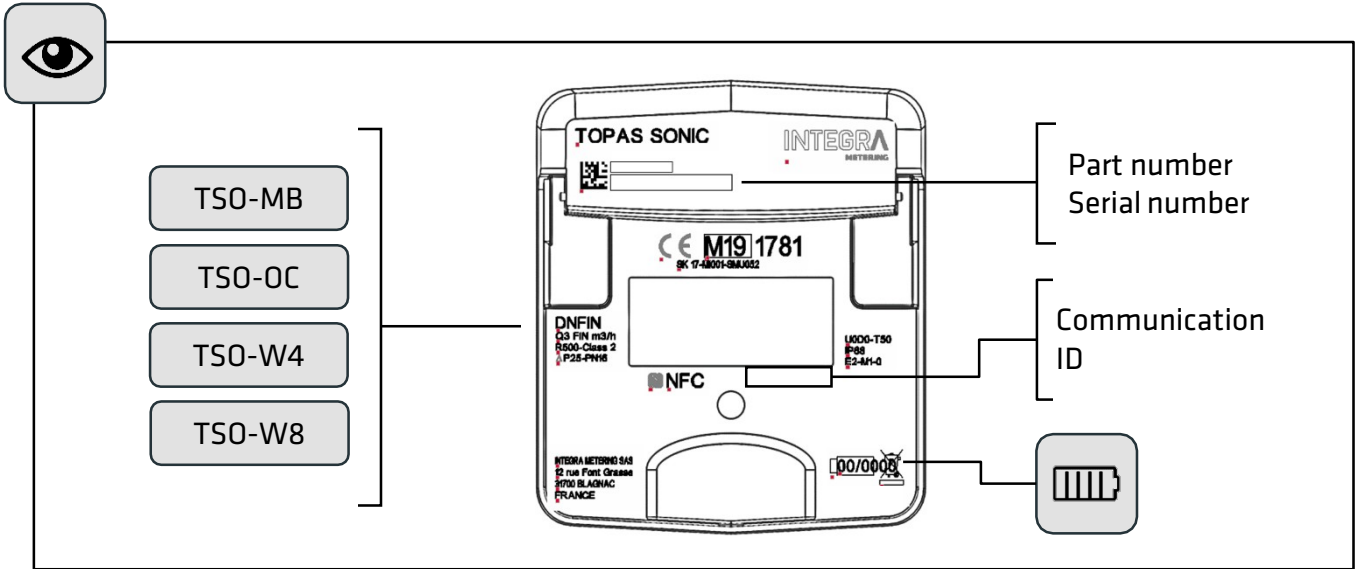

i TSO-MB TSO-OC

Color	Open Collector	M-Bus
Yellow	Temper	-
Green	Flow direction	-
White	Pulse	M-Bus
Brown	Ground	M-Bus

TSO-MB TSO-OC TSO-W4 TSO-W8

PROG

ParamApp®
INTEGRA
METERING

i  www.integra-metering.com 