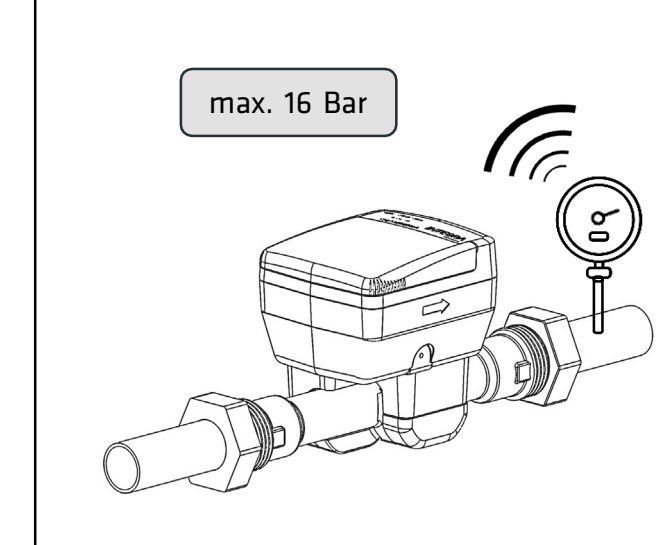

i TSO-MB TSO-OC

Color	Open Collector	M-Bus
Yellow	Temper	-
Green	Flow direction	-
White	Pulse	M-Bus
Brown	Ground	M-Bus

TSO-MB TSO-OC TSO-W4 TSO-W8

PROG

ParamApp®
INTEGRA
METERING

i  www.integra-metering.com 