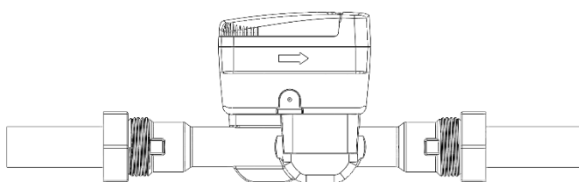

TSO-MB
Wired M-Bus

TSO-W4
Wireless M-Bus 434MHz

TSO-OC
Open Collector

TSO-W8
Wireless M-Bus

1 YEAR
storage max.

 max. +70°C / +158°F
  min. -20°C / -4°F

2 weeks of storage
max. at T>35°C / 95°F

Torque: min. 30 N.m, max. 50 N.m

i TSO-MB TSO-OC

Color	Open Collector	M-Bus
Yellow	Temper	-
Green	Flow direction	-
White	Pulse	M-Bus
Brown	Ground	M-Bus

TSO-MB TSO-OC TSO-W4 TSO-W8

PROG

ParamApp®
INTEGRA
METERING

i  www.integra-metering.com 