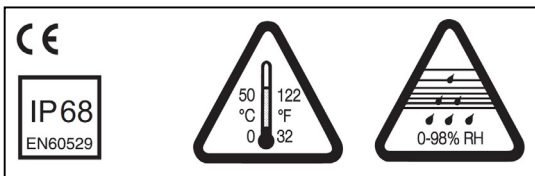

TOPAS[®] SONIC

Residential ultrasonic water meter
 Ultraschall-Wasserzähler für den Wohnbereich
 Compteur d'eau à ultrasons résidentiel
 Contatore d'acqua ad ultrasuoni residenziale

Installation guide
 Montageanleitung
 Instructions de montage
 Istruzioni di montaggio