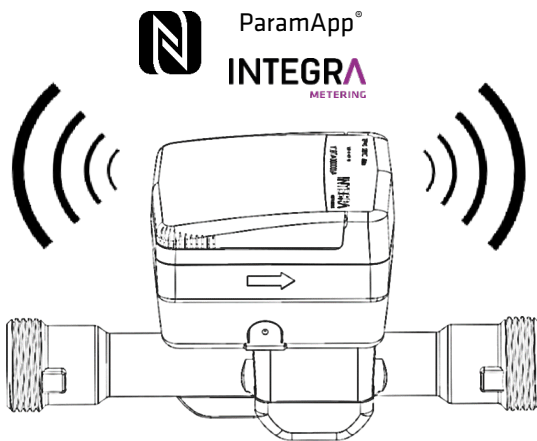

i TSO-MB TSO-OC

Color	Open Collector	M-Bus
Yellow	Temper	-
Green	Flow direction	-
White	Pulse	M-Bus
Brown	Ground	M-Bus

TSO-MB TSO-OC TSO-W4 TSO-W8

PROG

ParamApp®
INTEGRA
METERING

i  www.integra-metering.com 