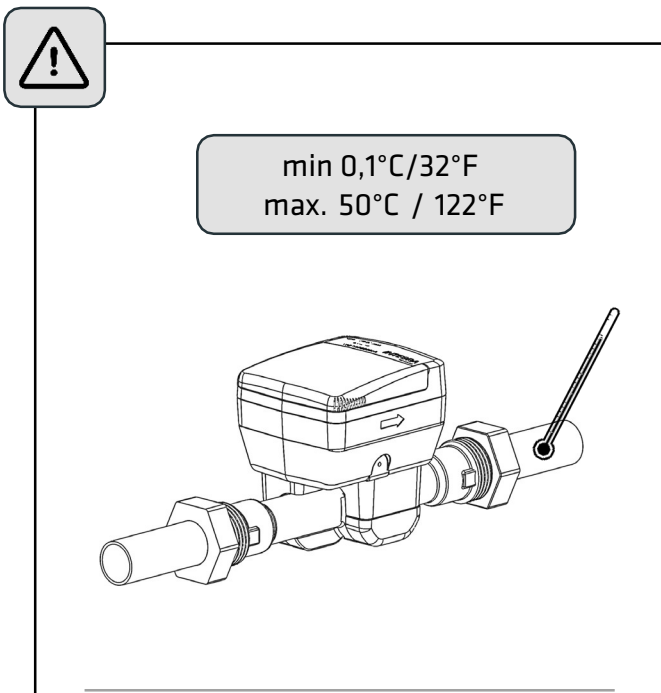

i TSO-MB TSO-OC

Color	Open Collector	M-Bus
Yellow	Temper	-
Green	Flow direction	-
White	Pulse	M-Bus
Brown	Ground	M-Bus

TSO-MB TSO-OC TSO-W4 TSO-W8

PROG

ParamApp®
INTEGRA
METERING

i  www.integra-metering.com 