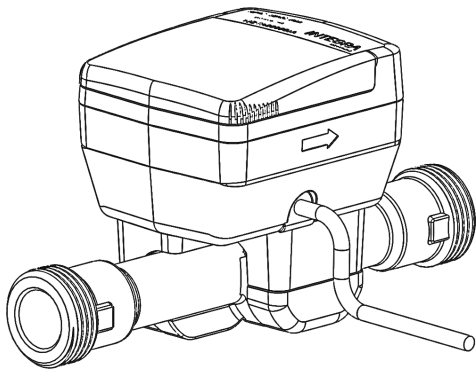

i TSO-MB TSO-OC