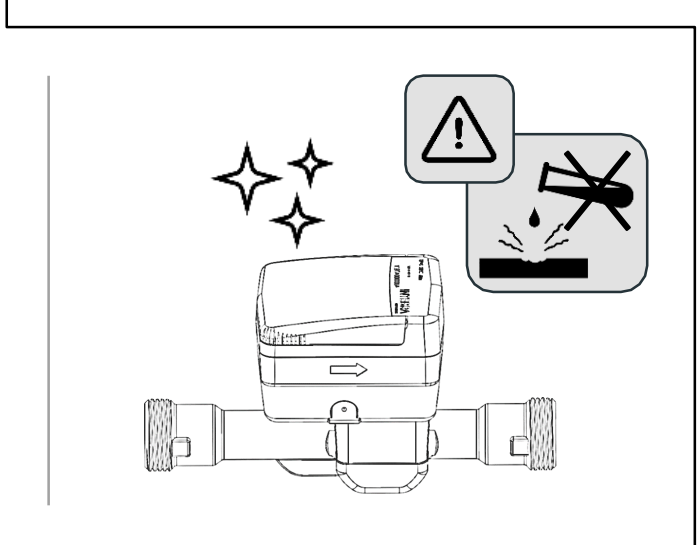

i TSO-MB TSO-OC

Color	Open Collector	M-Bus
Yellow	Temper	-
Green	Flow direction	-
White	Pulse	M-Bus
Brown	Ground	M-Bus

TSO-MB TSO-OC TSO-W4 TSO-W8

PROG

ParamApp®
INTEGRA
METERING

i  www.integra-metering.com 