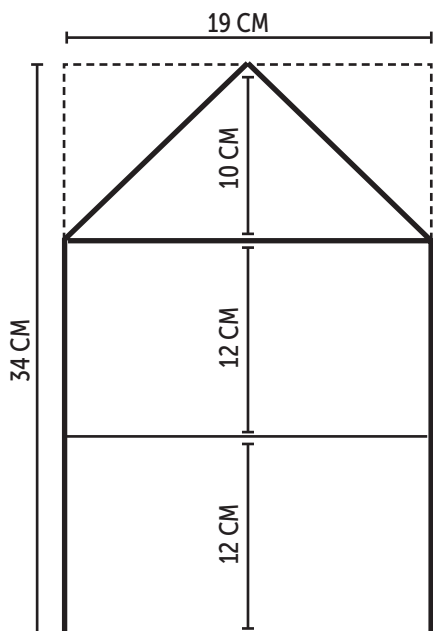

DOWNLOADSCHNITT ZAHNTEE

ZUSCHNITT: (DIE NAHTZUGABEN SIND
BEREITS INBEGRIFFEN)

SCHNITTTEIL A

2 x MUSSELIN UNI ZUSCHNEIDEN

SCHNITTTEIL B

2 x MUSSELIN DOTS ZUSCHNEIDEN

SIRA
EXCLUSIVE
FOR

SKIZZE SCHNITTTEIL B

BRIEFMARKE + STEMPEL
IN ORIGINALGRÖSSE

AN DIE
ZAHNFEE