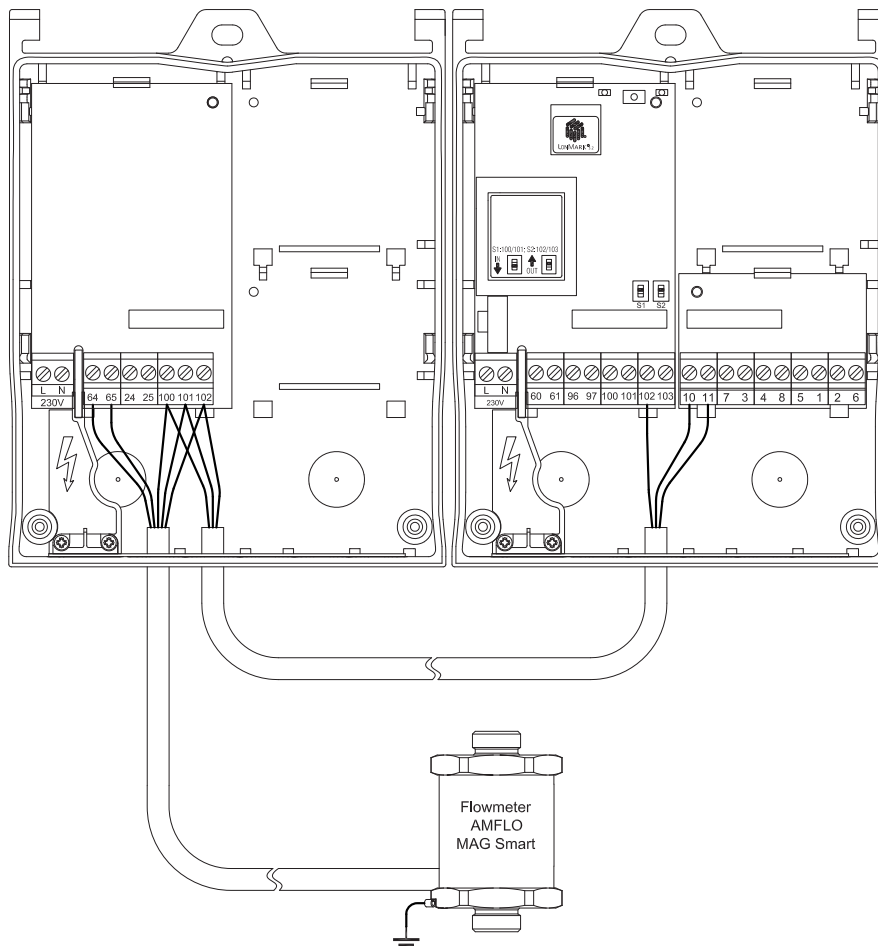

Power Supply AMFLO® MAG Smart

Verkabelung / wiring / câblage

Power Supply AMFLO® MAG Smart (ID 94801) / CALEC® ST LON

64	brown / braun / brun	+ Power	10	yellow / gelb / jaune	Pulse Out
65	blue / blau / bleu	- Power	11	green / grün / vert	Pulse Out Common
100	yellow / gelb / jaune	Pulse Out	102	pink / rosa / rose	Status
101	green / grün / vert	Pulse Out Common			
102	pink / rosa / rose	Status			

Technische Daten / Technical data / Spécifications techniques

Eingang / Input / entrées 230-240 V, 50-60 Hz (L / N)
Ausgang / Output / sortie 24 V DC, max. 175 mA (64 / 65)

Weitere Informationen siehe: Montage- und Bedienungsanleitung CALEC® ST und AMFLO® MAG Smart.
Further information see: Mounting and operating instruction CALEC® ST and AMFLO® MAG Smart.
Pour plus informations voir: Instructions de montage et mode d'emploi CALEC® ST et AMFLO® MAG Smart.