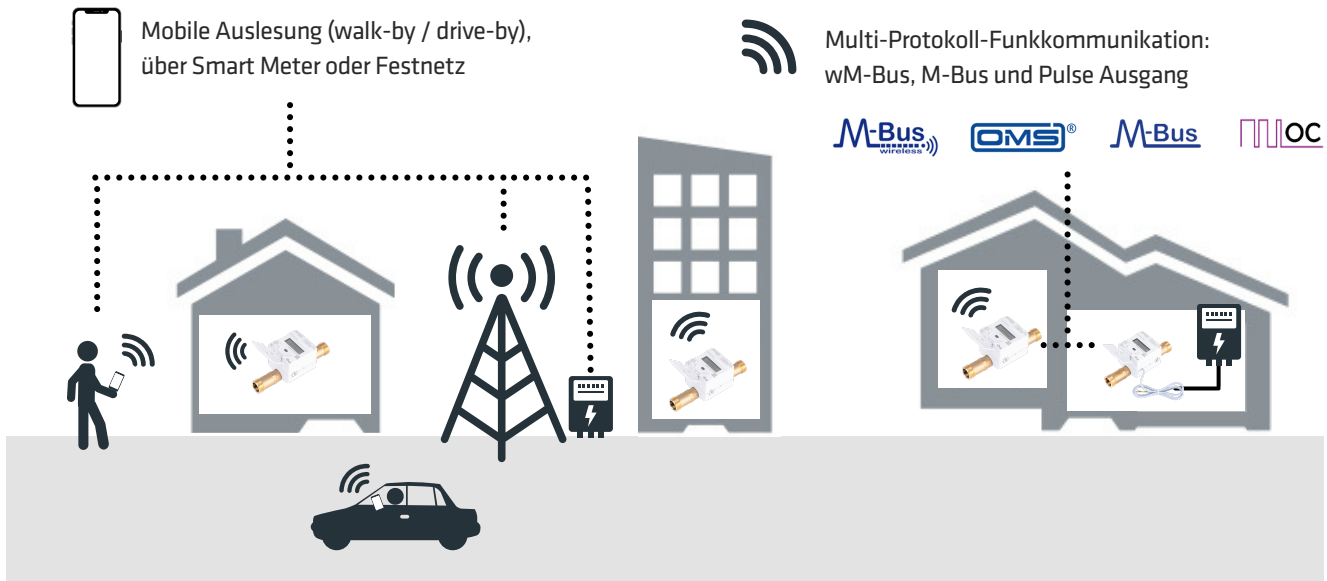

TOPAS® ESK 2 / ESW2

INTEGRA METERING

Statischer Ultraschall-Wasserzähler
Ihr Weg zur Digitalisierung

Multiapplikationen

Für Wasserversorgungen, sowie in der Gebäudetechnik und im Wohnungsbau

Smart Metering

Mobile Auslesung (walk-by, drive-by), Anbindung an Smart Meter oder Festnetz

Hohe Messgenauigkeit

Genauere Überwachung des Wasserverbrauchs um präzise Abrechnungen zu erstellen

Präzise Zählerüberwachung

Erkennung von Alarmen und Ereignissen für eine komplette Datenanalyse

Hohe Robustheit

Einsetzbar im Aussenbereich (IP 68) mit bleifreiem Messing

Lange Lebensdauer

Batterielebensdauer von mindestens 16 Jahren

TOPAS® ESK 2 / ESW 2

- Moderne Ultraschalltechnologie mit integrierter Schnittstelle für Smart Metering Anwendungen
- Real Data Kommunikation: Datenlogger mit stündlichen, täglichen, wöchentlichen monatlichen Werten und Stichtagen
- MID-Zulassung mit Dynamikbereich bis zu R 800, Messbereiche nach OIML R49, EN 14154 > Gerät ist werksparmiert
- SVGW-Zulassung
- Geringer Anlaufwert (1.4 l/h bei DN 15) reduziert Anteil von nicht abrechenbarem Wasser
- Wireless OMS® Funk (OMS Generation 3)
- 9-stellige Displayanzeige (6 Vorkommastellen, 3 Nachkommastellen) mit Fehler- & Alarmanzeige