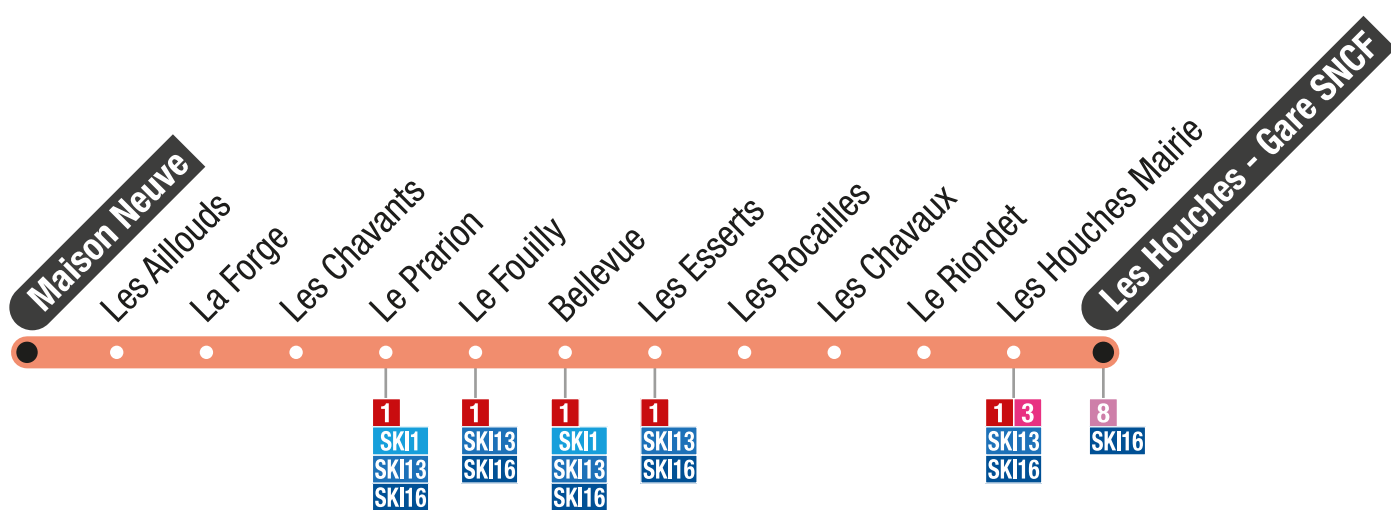

Circule tous les jours du 4 décembre 2023 au 21 avril 2024
Operates everyday from 4 December 2023 until 21 April 2024

Maison Neuve → Gare Les Houches

Maison Neuve	Les Aillouds	La Forge	Les Chavants	Le Prarion	Le Fouilly	Bellevue	Les Esserts	Les Rocailles	Les Chavaux	Le Riondet	Les Houches Mairie	Les Houches Gare SNCF
5:28	5:31	5:32	5:36	5:37	5:38	5:40	5:41	5:47	5:48	5:49	5:50	5:52
7:05	7:08	7:09	7:13	7:14	7:15	7:17	7:18	7:24	7:25	7:26	7:27	7:29
9:15	9:18	9:19	9:23	9:24	9:25	9:27	9:28	9:34	9:35	9:36	9:37	9:39
13:40	13:43	13:44	13:48	13:49	13:50	13:52	13:53	13:59	14:00	14:01	14:02	14:04
15:15	15:18	15:19	15:23	15:24	15:25	15:27	15:28	15:34	15:35	15:36	15:37	15:39
18:05	18:08	18:09	18:13	18:14	18:15	18:17	18:18	18:24	18:25	18:26	18:27	18:29

Gare Les Houches → Maison Neuve

Les Houches Gare SNCF	Les Houches Mairie	Le Riondet	Les Chavaux	Les Rocailles	Les Esserts	Bellevue	Le Fouilly	Le Prarion	Les Chavants	La Forge	Les Aillouds	Maison Neuve
5:56	5:58	5:59	6:00	6:01	6:07	6:08	6:10	6:11	6:12
11:15	11:17	11:18	11:19	11:20	11:26	11:27	11:29	11:30	11:31	11:34	11:35	11:39
12:40	12:42	12:43	12:44	12:45	12:51	12:52	12:54	12:55	12:56	12:59	13:00	13:04
14:40	14:42	14:43	14:44	14:45	14:51	14:52	14:54	14:55	14:56	14:59	15:00	15:04
17:20	17:22	17:23	17:24	17:25	17:31	17:32	17:34	17:35	17:36	17:39	17:40	17:44
19:40	19:42	19:43	19:44	19:45	19:51	19:52	19:54	19:55	19:56	19:59	20:00	20:04