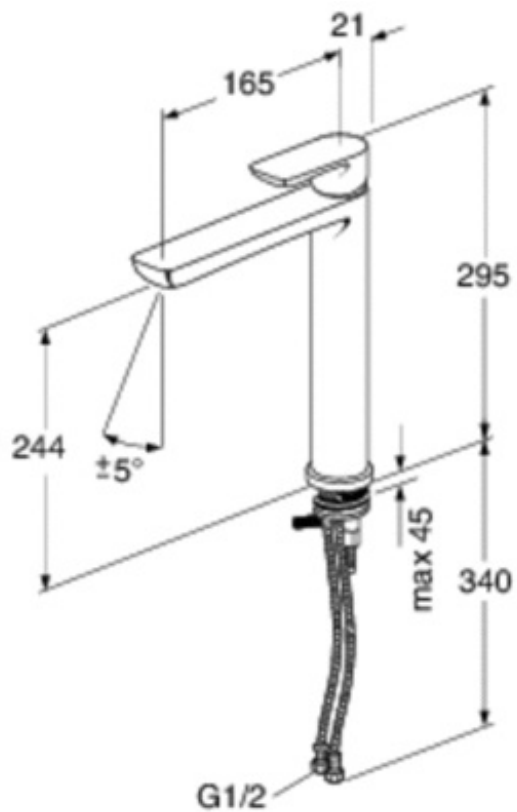

ARTIKELNUMMER: GB41218251

EAN-NUMMER 7393792230421

[LISTA PÅ ÅTERFÖRSÄLJARE](#)

STANDARDER & GODKÄNNANDEN

- Uppfyller Säker vatteninstallation.

MÅTTSKISS

LISTA PÅ ÅTERFÖRSÄLJARE

A MEMBER OF THE
VILLEROY & BOCH GROUP