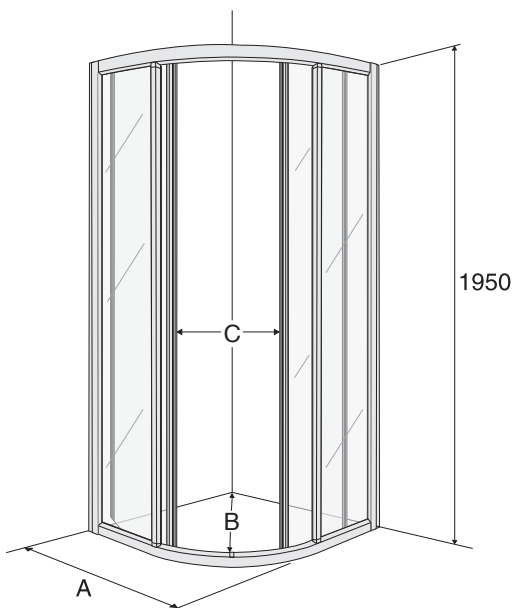

## Ifö Solid dusjhjørne SVR

Leveres i størrelsene 80x80 og 90x90 og i klart, screentrykt og røkfarget herdet sikkerhetsglass. Hvitlakkerte eller aluminiumsfargede profiler. Høyde 1950 mm.

	Ifö nr	NRF nr
<b>Klart herdet sikkerhetsglass med hvite aluminiumsprofiler</b>		
SVR VK 88 80 x 80 cm	0607080	6306599
SVR VK 99 90 x 90 cm	0607580	6306601
<b>Klart herdet sikkerhetsglass med aluminiumsprofiler</b>		
SVR NK 88 80 x 80 cm	0607081	6306602
SVR NK 99 90 x 90 cm	0607581	6306603
<b>Screentrykt herdet sikkerhetsglass med hvite aluminiumsprofiler</b>		
SVR VS 88 80 x 80 cm	0607082	6306604
SVR VS 99 90 x 90 cm	0607582	6306605
<b>Screentrykt herdet sikkerhetsglass med aluminiumsprofiler</b>		
SVR NS 88 80 x 80 cm	0607085	6306606
SVR NS 99 90 x 90 cm	0607585	6306607
<b>Røkfarget herdet sikkerhetsglass med aluminiumsprofiler</b>		
SVR NR 88 80 x 80 cm	0607083	6306608
SVR NR 99 90 x 90 cm	0607583	6306609

Avrundet dusjhjørne. Hjørneinngang med to skyvedører. Leveres i størrelsene 80x80 og 90x90 cm. Hvitlakkerte eller aluminiumsfargede profiler. Vippbare dører for enkel rengjøring. Dørene har et innebygd låsesystem som hindrer dørene å hoppe av dusjveggen. Dusjhjørnet kan kombineres med forskjellige tilbehørsprofiler. Dusjhjørnet har innebygd gulvsokkel som tar opp skjevheter i badromsgulvet opp til 25 mm. Justeringen av den innebygde gulvsokkelen gjøres enkelt ved hjelp av justeringsskruen i bunnprofilen. I veggprofilen er det integrerte tetningslister som gjør bruk av silikon overflødig. I leveransen inngår en gumminal.

### I leveransen inngår:

I leveransen inngår  
Tetningslist i veggprofil.  
Silikon, monteringsanvisning og vedlikeholdsråd.  
Dusjnal.

SVR	A	B	C
80x80	790 - 810	920	510
90x90	890 - 910	1060	510