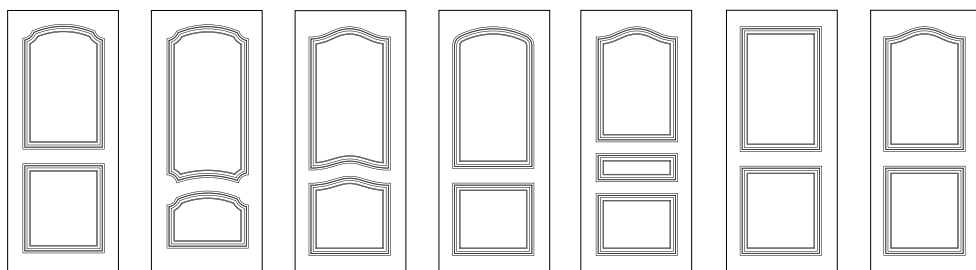

22 |M|D|Z| 23 |M|Z| 24 |M|D|Z| 25 |M|D|Z| 26 |M|D|Z| 27 |M|O|D|Z| 28 |M|D|Z|