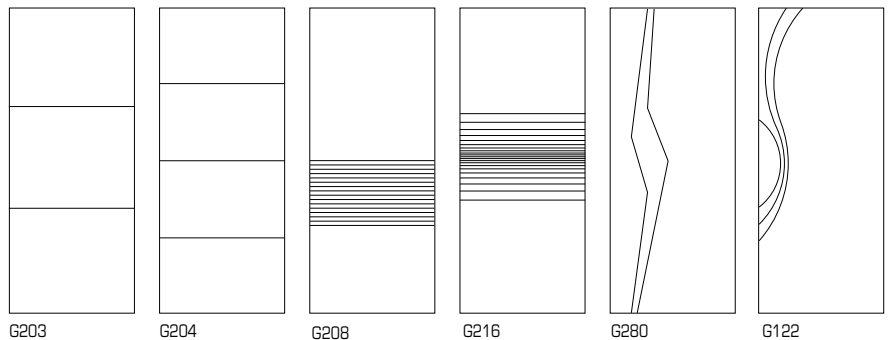

G203

G204

G208

G216

G280

G122