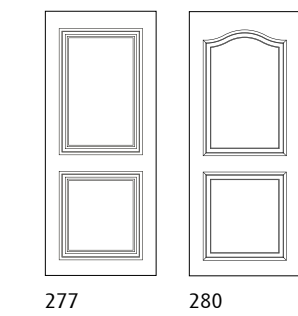

GLAS - VERRE

Enkele voorbeelden:
Quelques exemples:

100

200-300

400

500-600

FM

FM

FM 002   FM 003   FM 004   FM 013   FM 033   FM 310