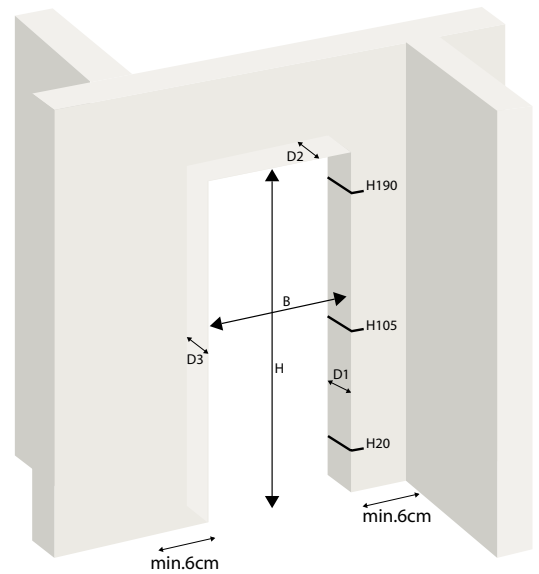

Finitions

Portes intérieures droites ou gauches

Double portes

Portes coulissantes

Coupe-feu/anti-effraction

Nous vous conseillons avec plaisir sur les différentes possibilités:

- portes coupe-feu
- portes anti-effraction

Huisserie

Chambranles / ébrasements

Une livraison prête à poser est possible.

Outre une finition industrielle parfaite adaptée à l'épaisseur du mur, un système à clips pour un montage invisible est également prévu. Un large éventail de quincaillerie vient de compléter le gamme

Ouvertures jour standard

Largeur (B)

Le largeur jour standard d'une porte simple est de 70 à 90 cm.

Pour une double porte, la largeur se situe entre 144 et 174 cm. Les panneaux de porte ont une largeur de 83, 81, 78, 73, 68 ou 63 cm.

Hauteur (H)

La hauteur jour standard se situe entre 205 et 207 cm pour un jeu normal de 3 mm en dessous de la feuille de porte.

La hauteur jour standard se situe entre 206 et 207 cm pour un jeu de 10 mm en dessous de la feuille de porte, dans le cadre des nouvelles normes de ventilation EPB. La hauteur de la feuille de porte est de 201.5 cm dans les deux cas.

Murs (D)

La situation standard est la suivante: épaisseur du mur égale de chaque côté:

$D1 = D2 = D3$

Prévoir 3 blocs dans le mur par côté à 20, 105, 190 cm de hauteur (bois suffisamment sec, maçonné) et une dent d'au moins 6 cm.