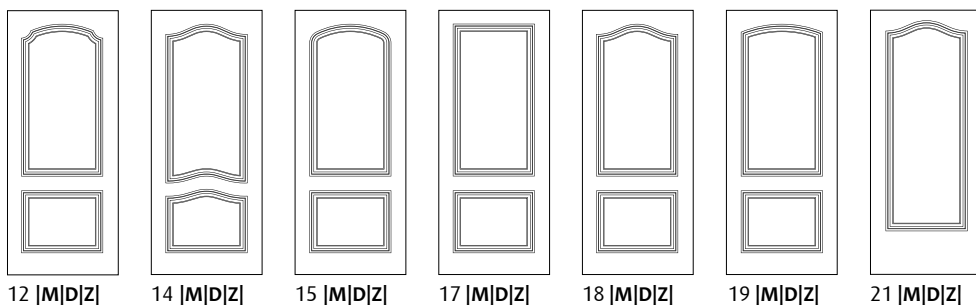

MDZ

12 |M|D|Z| 14 |M|D|Z| 15 |M|D|Z| 17 |M|D|Z| 18 |M|D|Z| 19 |M|D|Z| 21 |M|D|Z|

MDD