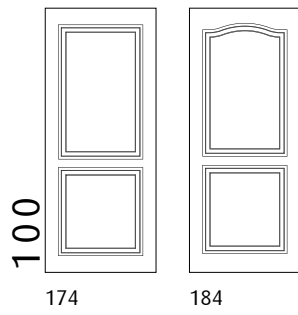

GLAS - VERRE

Enkele voorbeelden:
Quelques exemples:

100

200-300

400

500-600

FM

FM

FM 002   FM 003   FM 004   FM 013   FM 033   FM 310