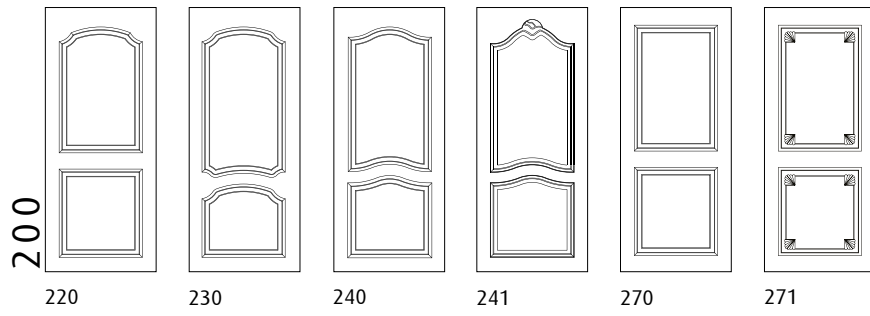

GLAS - VERRE

Enkele voorbeelden:
Quelques exemples:

100

200-300

400

500-600

FM

FM

FM 002   FM 003   FM 004   FM 013   FM 033   FM 310