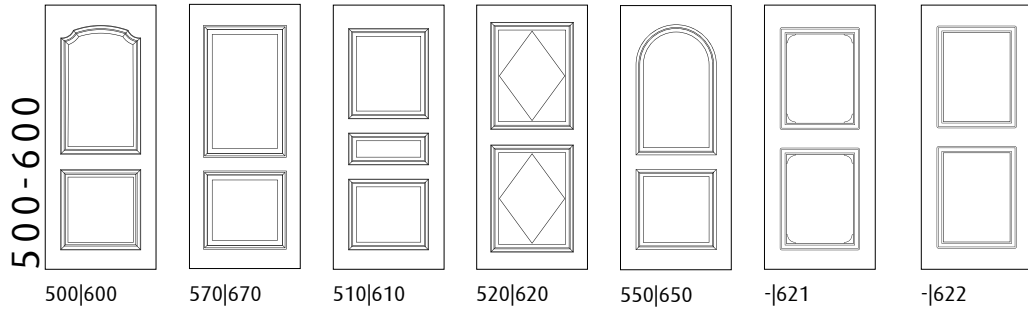

GLAS - VERRE

Enkele voorbeelden:
Quelques exemples:

100

200-300

400

500-600

FM

FM

FM 002   FM 003   FM 004   FM 013   FM 033   FM 310