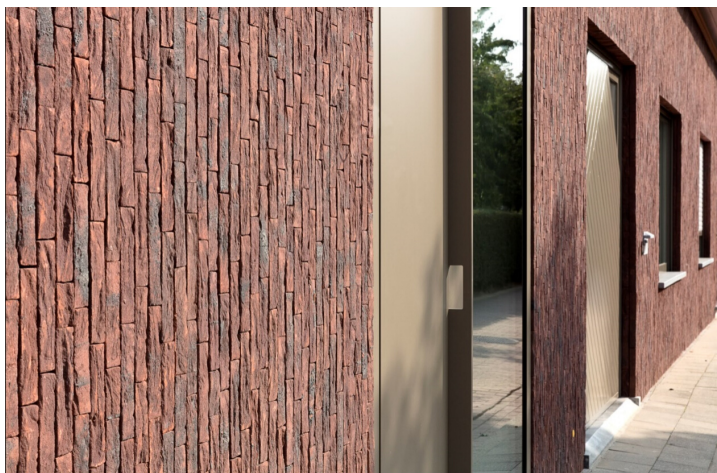

We houden van een uitdaging en vertalen uw idee graag naar de praktijk.
We gaan voor een duurzaam resultaat.

E - B O A R D

E-Board® wordt als isolatieschil tegen de bestaande buitenmuren gemonteerd, of als spouwloze isolatie tegen het binnenblad. E-Board® is geschikt voor alle bestaande situaties: renoveren, nieuwbouw of projectbouw.

De voordelen:

- Gevelisolatie & gevelafwerking in 1 systeem
- Zonder breekwerk: mechanische en verlijmde bevestiging van de gevelisolatie tegen de bestaande muur
- Kwaliteit en duurzaamheid van traditioneel metselwerk
- 100% waterdicht en dampopen systeem
- Duurzame vocht- en vorstbestendige verlijming zonder extra wapeningsnet
- Weinig onderhoud van de gevelbekleding nodig