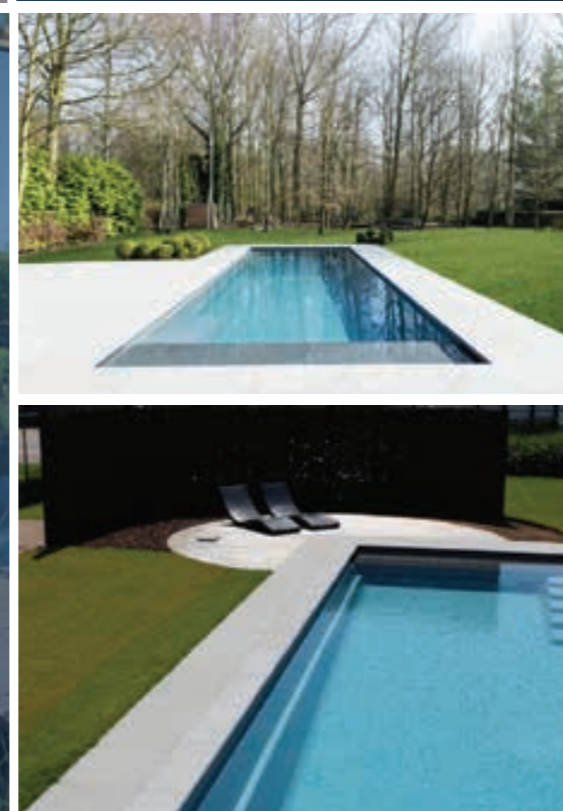

European design
Enjoy in style!

Australian know-how,
The top of the market in the swimming pool industry!

Own construction and service centers,
for local customer service

Kevlar® - Carbon reinforcement,
for an **indestructible** pool!

Nano insulation with vapor barrier,
guarantees wonderfully warm water!

100% polyester free,
for an **imperishable** structure!

100% Vinyl Ester resin,
absolute certainty and a
lifetime warranty!

Kevlar® - Carbon reinforcement, for an indestructible pool!

We promise ...

To make your **dream** come true!

Swimming fun for life!

Built with **passion!**

Service!

Customer **satisfaction!**

Punctuality!

Lowest price guarantee with equal quality!

Via onze **webconfigurator**
kan u uw droomzwembad ontwer-
pen of via onze App reeds virtueel
in uw tuin plaatsen

You can design your dream pool
via our **web configurator** or visualize
your swimming pool virtually
in your garden via our App.