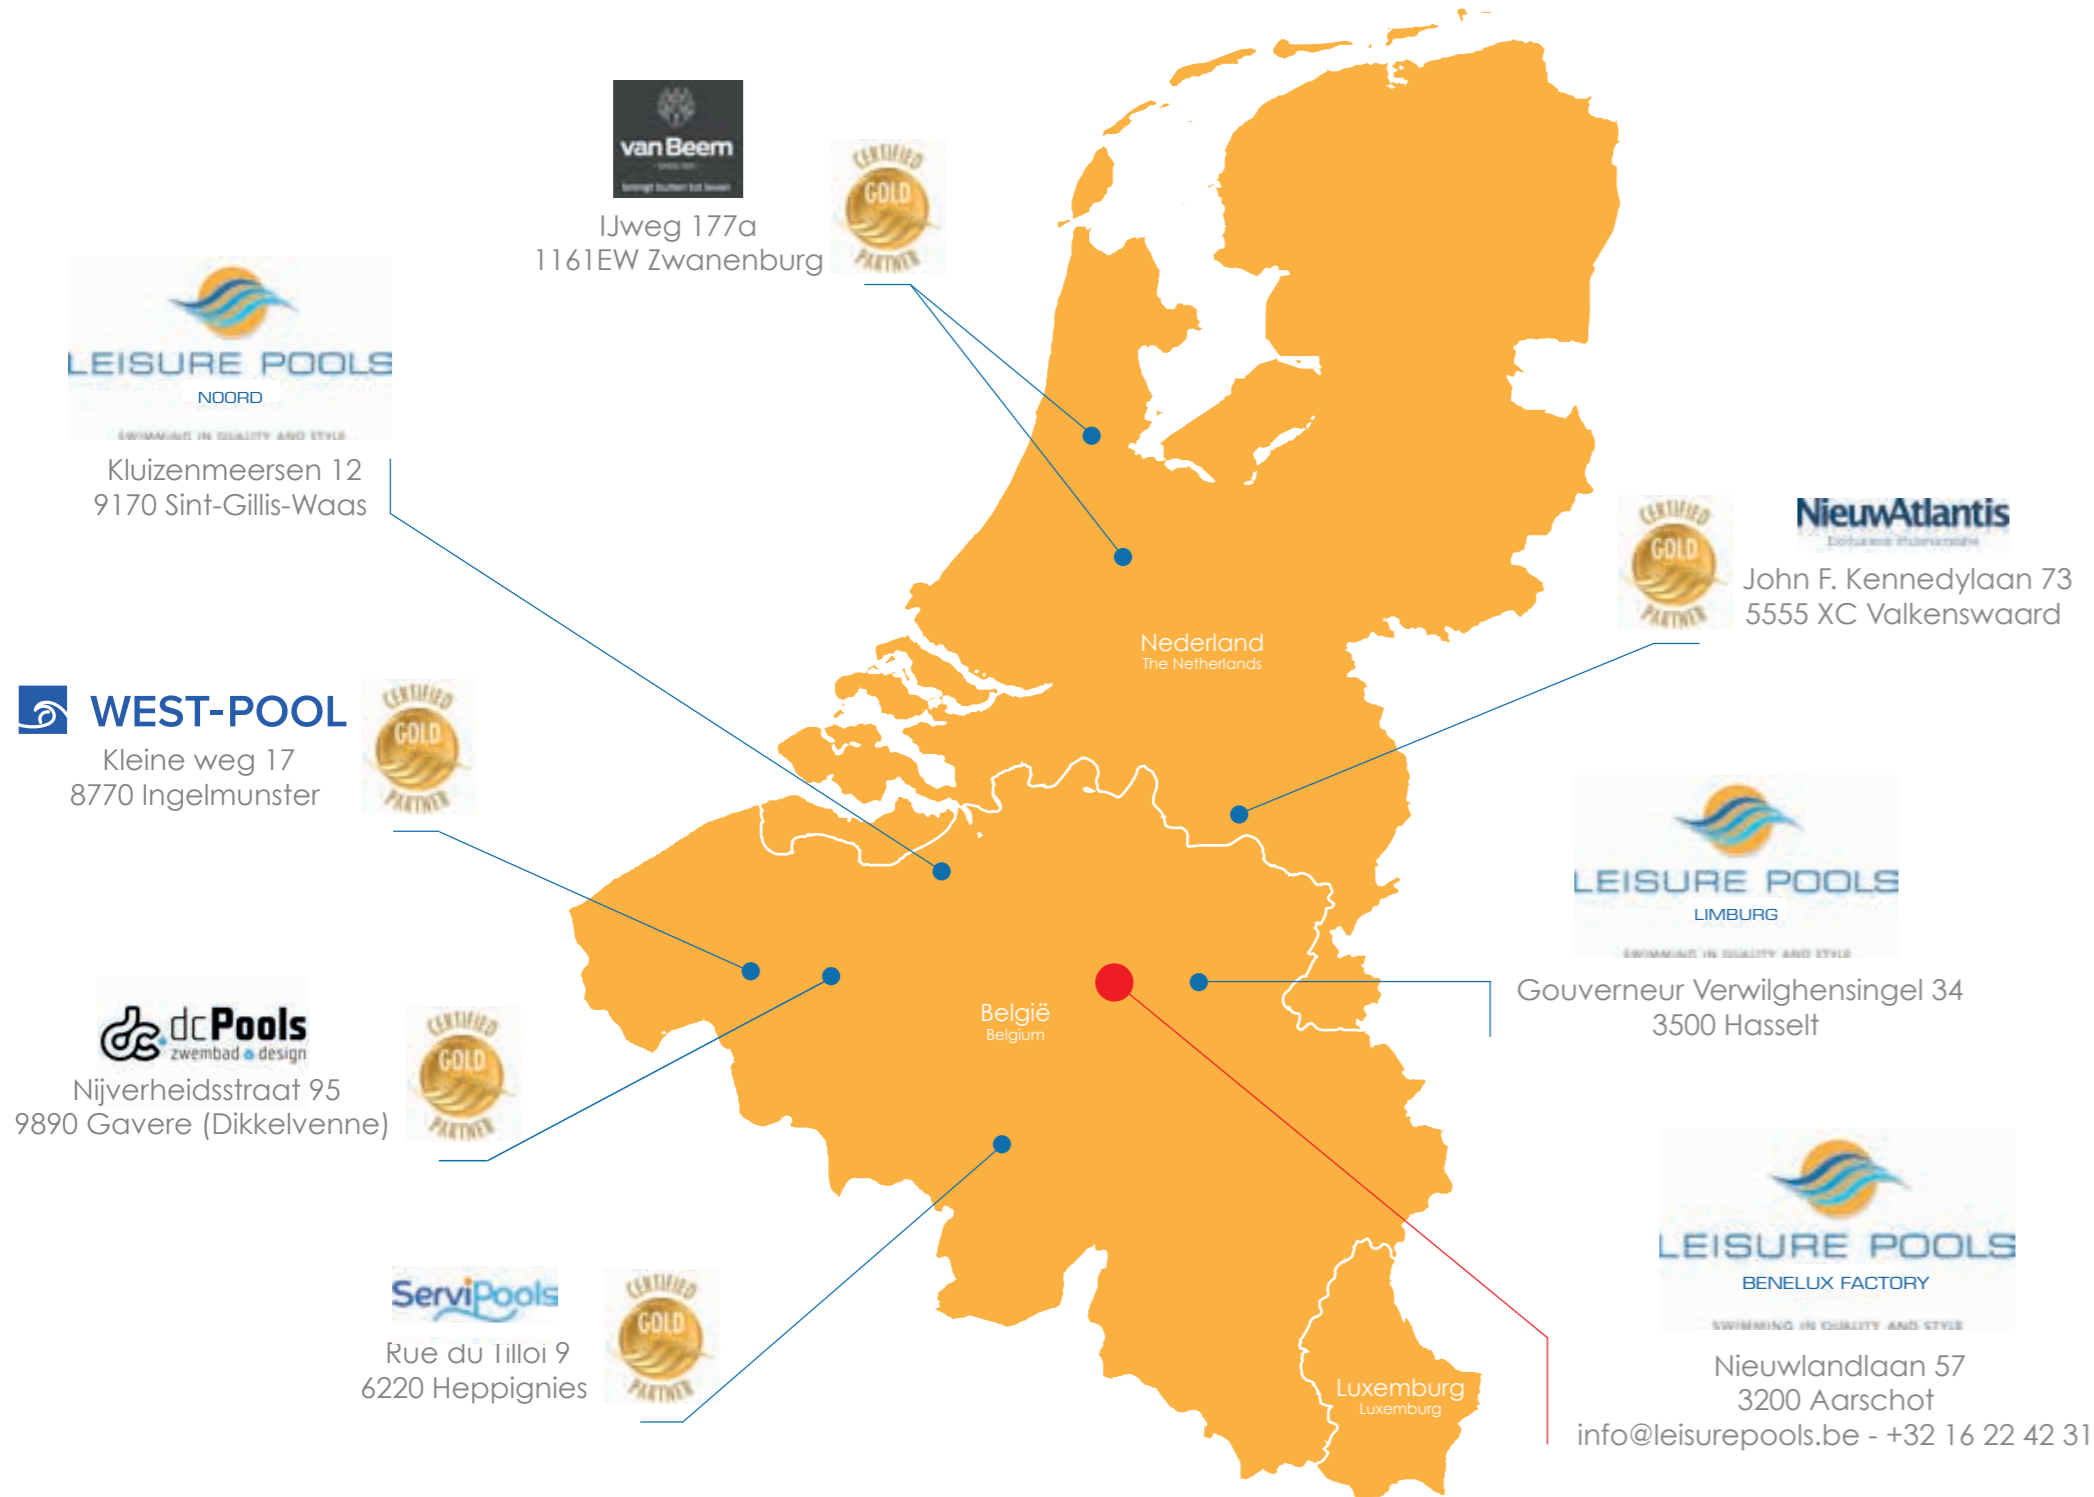

Lowest price guarantee with equal quality!

Via onze **webconfigurator**
kan u uw droomzwembad ontwer-
pen of via onze App reeds virtueel
in uw tuin plaatsen

You can design your dream pool
via our **web configurator** or visualize
your swimming pool virtually
in your garden via our App.

Tiensesteenweg 298
3800 Sint-Truiden
België
Pro Partner

Roeselarestraat 15
8920 Langemark
België
Pro Partner

AquaServ

Duinrooslaan 8
8660 De Panne
België
Pro Partner

Heuvelstraat 13
3461 Bekkevoort
België
Pro Partner

Hooiweg 56
2222 Itegem
België
Pro Partner

W&B CONSTRUCT

Sint-Jansbergsesteenweg 515
3001 Heverlee
België
Pro Partner

Stenenstap 5
2500 Lier
België
Pro Partner

Heistraat 152
9190 Stekene
België
Pro Partner