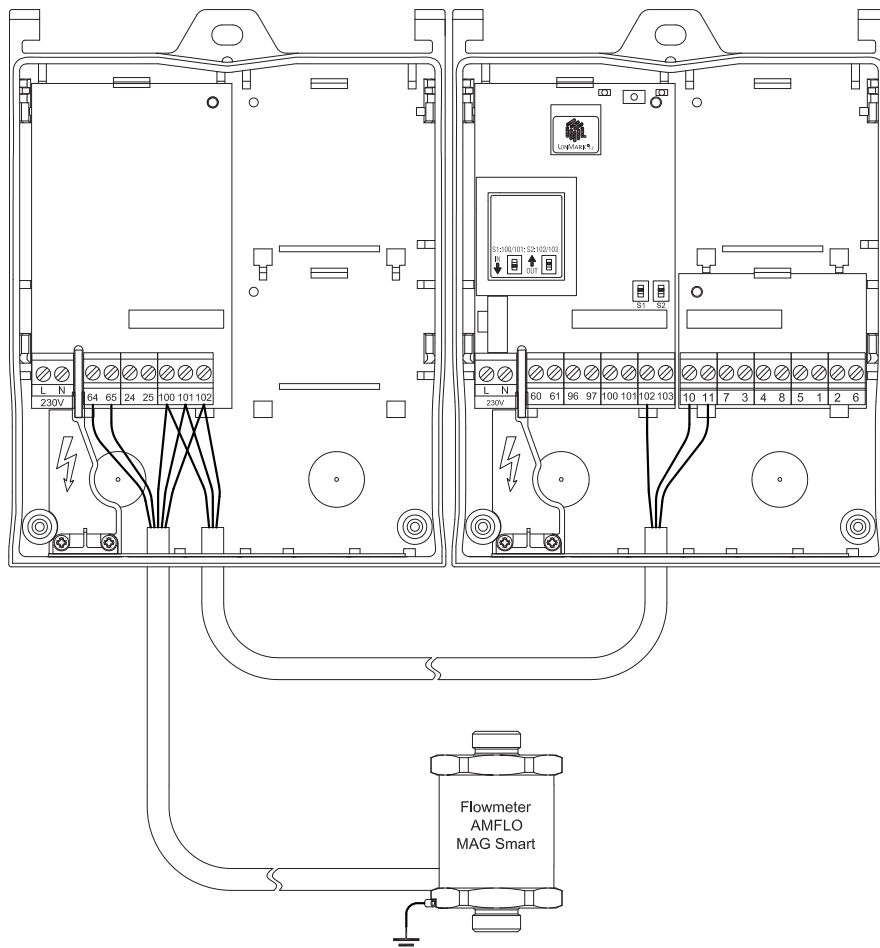

## Verkabelung / wiring / câblage

## Power Supply AMFLO® MAG Smart (ID 94801) / CALEC® ST LON

64	brown / braun / brun	+ Power	10	yellow / gelb / jaune	Pulse Out
65	blue / blau / bleu	- Power	11	green / grün / vert	Pulse Out Common
100	yellow / gelb / jaune	Pulse Out	102	pink / rosa / rose	Status
101	green / grün / vert	Pulse Out Common			
102	pink / rosa / rose	Status			

# Technische Daten / Technical data / Spécifications techniques

Eingang / Input / entrées 230-240 V, 50-60 Hz (L / N)  
Ausgang / Output / sortie 24 V DC, max. 175 mA (64 / 65)

Weitere Informationen siehe: Montage- und Bedienungsanleitung CALEC® ST und AMFLO® MAG Smart.  
Further information see: Mounting and operating instruction CALEC® ST and AMFLO® MAG Smart.  
Pour plus informations voir: Instructions de montage et mode d'emploi CALEC® ST et AMFLO® MAG Smart.