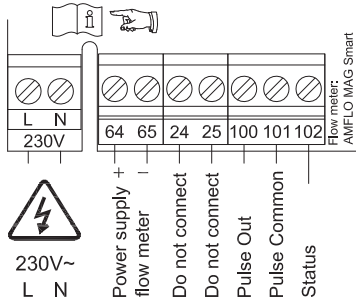

## Verkabelung / wiring / câblage

# Technische Daten / Technical data / Spécifications techniques

Eingang / Input / entrées 230-240 V, 50-60 Hz (L / N)  
Ausgang / Output / sortie 24 V DC, max. 175 mA (64 / 65)

Weitere Informationen siehe: Montage- und Bedienungsanleitung CALEC® ST und AMFLO® MAG Smart.  
Further information see: Mounting and operating instruction CALEC® ST and AMFLO® MAG Smart.  
Pour plus informations voir: Instructions de montage et mode d'emploi CALEC® ST et AMFLO® MAG Smart.