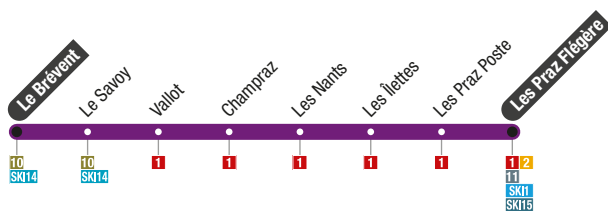

SKI 17 Chamonix Le Brévent → Chamonix Les Praz

Circule tous les jours du 23 décembre 2023 au 8 janvier 2024
et du 10 février au 11 mars 2024
Operates everyday from 23 December 2023 until January 2024
and from 10 February until 11 March 2024

Le Brévent	Le Savoy	Vallot	Champraz	Les Nants	Les Îlettes	Les Praz Poste	Les Praz Flégère
8:40	8:43	8:43	8:46	8:48	8:49	8:51	8:52
9:10	9:13	9:13	9:16	9:18	9:19	9:21	9:22
9:40	9:43	9:43	9:46	9:48	9:49	9:51	9:52
10:10	10:13	10:13	10:16	10:18	10:19	10:21	10:22
10:40	10:43	10:43	10:46	10:48	10:49	10:51	10:52
11:10	11:13	11:13	11:16	11:18	11:19	11:21	11:22
11:40	11:43	11:43	11:46	11:48	11:49	11:51	11:52
12:10	12:13	12:13	12:16	12:18	12:19	12:21	12:22
12:40	12:43	12:43	12:46	12:48	12:49	12:51	12:52
13:10	13:13	13:13	13:16	13:18	13:19	13:21	13:22
13:40	13:43	13:43	13:46	13:48	13:49	13:51	13:52
14:10	14:13	14:13	14:16	14:18	14:19	14:21	14:22
14:40	14:43	14:43	14:46	14:48	14:49	14:51	14:52
15:10	15:13	15:13	15:16	15:18	15:19	15:21	15:22
15:40	15:43	15:43	15:46	15:48	15:49	15:51	15:52
16:10	16:13	16:13	16:16	16:18	16:19	16:21	16:22
16:40	16:43	16:43	16:46	16:48	16:49	16:51	16:52
17:10	17:13	17:13	17:16	17:18	17:19	17:21	17:22
17:40	17:43	17:43	17:46	17:48	17:49	17:51	17:52