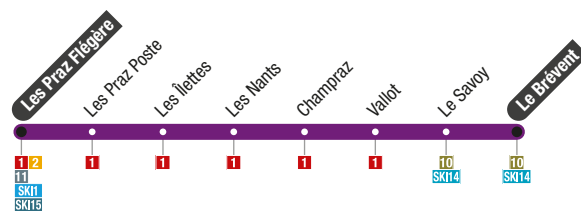

SKI 17 Chamonix Le Brévent → Chamonix Les Praz

Circule tous les jours du 23 décembre 2023 au 8 janvier 2024
et du 10 février au 11 mars 2024
Operates everyday from 23 December 2023 until January 2024
and from 10 February until 11 March 2024

Le Brévent	Le Savoy	Vallot	Champraz	Les Nants	Les Îlettes	Les Praz Poste	Les Praz Flégère
8:40	8:43	8:43	8:46	8:48	8:49	8:51	8:52
9:10	9:13	9:13	9:16	9:18	9:19	9:21	9:22
9:40	9:43	9:43	9:46	9:48	9:49	9:51	9:52
10:10	10:13	10:13	10:16	10:18	10:19	10:21	10:22
10:40	10:43	10:43	10:46	10:48	10:49	10:51	10:52
11:10	11:13	11:13	11:16	11:18	11:19	11:21	11:22
11:40	11:43	11:43	11:46	11:48	11:49	11:51	11:52
12:10	12:13	12:13	12:16	12:18	12:19	12:21	12:22
12:40	12:43	12:43	12:46	12:48	12:49	12:51	12:52
13:10	13:13	13:13	13:16	13:18	13:19	13:21	13:22
13:40	13:43	13:43	13:46	13:48	13:49	13:51	13:52
14:10	14:13	14:13	14:16	14:18	14:19	14:21	14:22
14:40	14:43	14:43	14:46	14:48	14:49	14:51	14:52
15:10	15:13	15:13	15:16	15:18	15:19	15:21	15:22
15:40	15:43	15:43	15:46	15:48	15:49	15:51	15:52
16:10	16:13	16:13	16:16	16:18	16:19	16:21	16:22
16:40	16:43	16:43	16:46	16:48	16:49	16:51	16:52
17:10	17:13	17:13	17:16	17:18	17:19	17:21	17:22
17:40	17:43	17:43	17:46	17:48	17:49	17:51	17:52