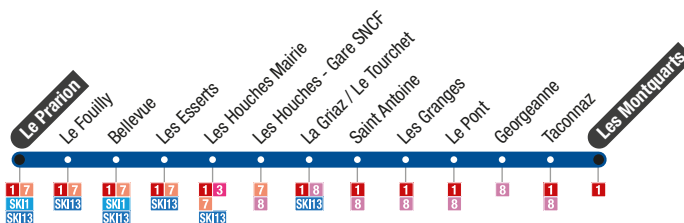

SKI 16

Chamonix Montquarts → Les Houches Prarion

Circle tous les jours du 4 décembre 2023 au 11 mars 2024
Operates everyday from 4 December 2023 until 11 March 2024

Les Montquarts	Tacomnaz	Georgeanne	Le Pont	Les Granges	Saint Antoine	La Griaz / Le Tourchet	Les Houches Gare SNCF	Les Houches Mairie	Les Esserts	Bellevue	Le Fouilly	Le Prarion
7:57	7:59	8:00	8:01	8:02	8:03	8:05	8:06	8:08	8:09	8:10	8:11	8:12
8:37	8:39	8:40	8:41	8:42	8:43	8:45	8:46	8:48	8:49	8:50	8:51	8:52
9:17	9:19	9:20	9:21	9:22	9:23	9:25	9:26	9:28	9:29	9:30	9:31	9:32
9:57	9:59	10:00	10:01	10:02	10:03	10:05	10:06	10:08	10:09	10:10	10:11	10:12
10:37	10:39	10:40	10:41	10:42	10:43	10:45	10:46	10:48	10:49	10:50	10:51	10:52
11:17	11:19	11:20	11:21	11:22	11:23	11:25	11:26	11:28	11:29	11:30	11:31	11:32
11:57	11:59	12:00	12:01	12:02	12:03	12:05	12:06	12:08	12:09	12:10	12:11	12:12
12:37	12:39	12:40	12:41	12:42	12:43	12:45	12:46	12:48	12:49	12:50	12:51	12:52
13:17	13:19	13:20	13:21	13:22	13:23	13:25	13:26	13:28	13:29	13:30	13:31	13:32
13:57	13:59	14:00	14:01	14:02	14:03	14:05	14:06	14:08	14:09	14:10	14:11	14:12
14:37	14:39	14:40	14:41	14:42	14:43	14:45	14:46	14:48	14:49	14:50	14:51	14:52
15:17	15:19	15:20	15:21	15:22	15:23	15:25	15:26	15:28	15:29	15:30	15:31	15:32
15:57	15:59	16:00	16:01	16:02	16:03	16:05	16:06	16:08	16:09	16:10	16:11	16:12
16:37	16:39	16:40	16:41	16:42	16:43	16:45	16:46	16:48	16:49	16:50	16:51	16:52
17:17	17:19	17:20	17:21	17:22	17:23	17:25	17:26	17:28	17:29	17:30	17:31	17:32