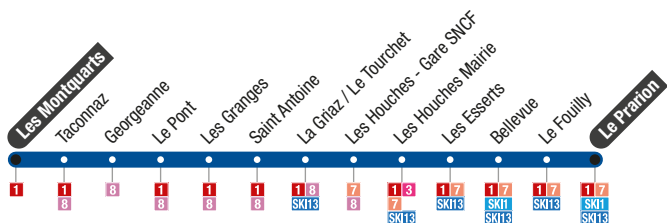

SKI 16

Chamonix Montquarts → Les Houches Prarion

Circle tous les jours du 4 décembre 2023 au 11 mars 2024
Operates everyday from 4 December 2023 until 11 March 2024

Les Montquarts	Tacomnaz	Georgeanne	Le Pont	Les Granges	Saint Antoine	La Griaz / Le Tourchet	Les Houches Gare SNCF	Les Houches Mairie	Les Esserts	Bellevue	Le Fouilly	Le Prarion
7:57	7:59	8:00	8:01	8:02	8:03	8:05	8:06	8:08	8:09	8:10	8:11	8:12
8:37	8:39	8:40	8:41	8:42	8:43	8:45	8:46	8:48	8:49	8:50	8:51	8:52
9:17	9:19	9:20	9:21	9:22	9:23	9:25	9:26	9:28	9:29	9:30	9:31	9:32
9:57	9:59	10:00	10:01	10:02	10:03	10:05	10:06	10:08	10:09	10:10	10:11	10:12
10:37	10:39	10:40	10:41	10:42	10:43	10:45	10:46	10:48	10:49	10:50	10:51	10:52
11:17	11:19	11:20	11:21	11:22	11:23	11:25	11:26	11:28	11:29	11:30	11:31	11:32
11:57	11:59	12:00	12:01	12:02	12:03	12:05	12:06	12:08	12:09	12:10	12:11	12:12
12:37	12:39	12:40	12:41	12:42	12:43	12:45	12:46	12:48	12:49	12:50	12:51	12:52
13:17	13:19	13:20	13:21	13:22	13:23	13:25	13:26	13:28	13:29	13:30	13:31	13:32
13:57	13:59	14:00	14:01	14:02	14:03	14:05	14:06	14:08	14:09	14:10	14:11	14:12
14:37	14:39	14:40	14:41	14:42	14:43	14:45	14:46	14:48	14:49	14:50	14:51	14:52
15:17	15:19	15:20	15:21	15:22	15:23	15:25	15:26	15:28	15:29	15:30	15:31	15:32
15:57	15:59	16:00	16:01	16:02	16:03	16:05	16:06	16:08	16:09	16:10	16:11	16:12
16:37	16:39	16:40	16:41	16:42	16:43	16:45	16:46	16:48	16:49	16:50	16:51	16:52
17:17	17:19	17:20	17:21	17:22	17:23	17:25	17:26	17:28	17:29	17:30	17:31	17:32