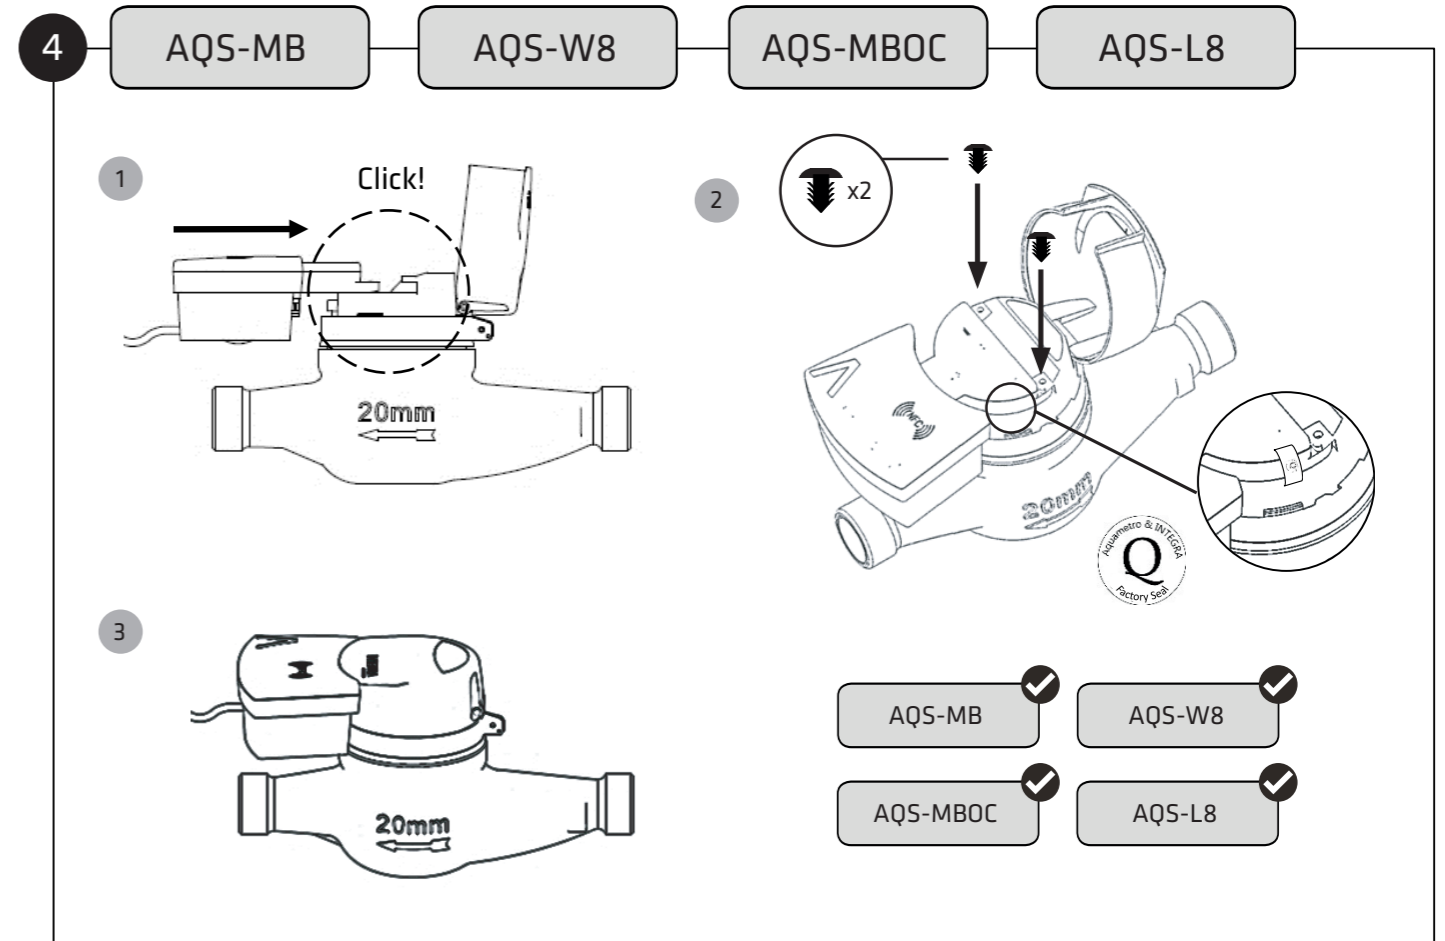

Installation guide
Montageanleitung
Instructions de montage
Istruzioni di montaggio

- AQS-MB**
aquastream® M-Bus
- AQS-W8**
aquastream® Radio W8 (Wireless M-Bus/OMS)
- AQS-MBOC**
aquastream® M-Bus/Pulses
- AQS-L8**
aquastream® Radio L8 (LoRaWAN®)

1 YEAR storage max.

max. +70°C

min. -20°C

AQS-MBOC

M-Bus output: White - Brown
Pulse output: Func1 Green
Func2 Yellow
GND Grey

ATTENTION : Les sorties ne sont pas isolées galvaniquement
WARNING : Outputs are not galvanic isolated
WARNUNG : Die Ausgänge sind nicht galvanisch isoliert