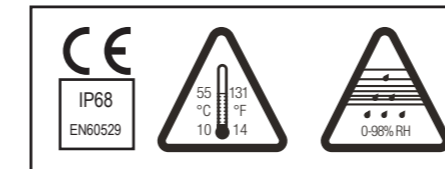

aquastream®

System module for mechanical water meter System-Modul für mechanische Wasserzähler Module de système pour compteur d'eau mécanique Modulo di sistema per contatore meccanico dell'acqua

Installation guide
Montageanleitung
Instructions de montage
Istruzioni di montaggio