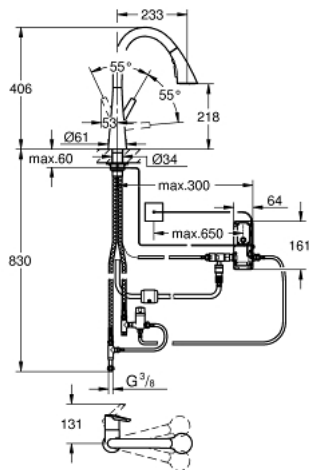

## 30 219 002 Elektronisk kjøkkenarmatur, ettgreps 1/2"

[https://www.grohe.no/no\\_no/elektronisk-kj-kkenarmatur-ettgreps-1-2-30219002.html](https://www.grohe.no/no_no/elektronisk-kj-kkenarmatur-ettgreps-1-2-30219002.html)

- Touch: aktivering av vann via hudkontakt
- batteriets strømforsyning 6 V lithium-batteri, type CR-P2
- CE-nummer
- magnetventil
- blandingsventil med fast verdi
- automatisk sikkerhetsstopp etter 60 sekunder (produsentinnstilling)
- beskyttelse IP 44
- **GROHE StarLight** krom overflate
- **GROHE SilkMove** 35 mm keramisk Patron
- **GROHE Zero** innvendig isolerte vannveier - bly- og nikkelfri
- **GROHE Magnetisk docking** garanterer enkel og jevn tilbaketrekning av sprayhodet tilbake til startposisjonen
- uttrekksspray med 3 spraytyper
- Bytt mellom laminær spray / **SpeedClean** dusjstråle / GROHE Bladespray (reduert vannforbruk med opptil 70% og enda sterkere ytelse)
- stoppfunksjon - pauseknapp for å stoppe vannføringen
- automatisk tilbakestilling til laminar spray
- variable justerbar volumbegrenser
- svingbar rørtut
- svingradius 360°
- med tilbakeslagsventil
- fleksible tilkoblingslanger