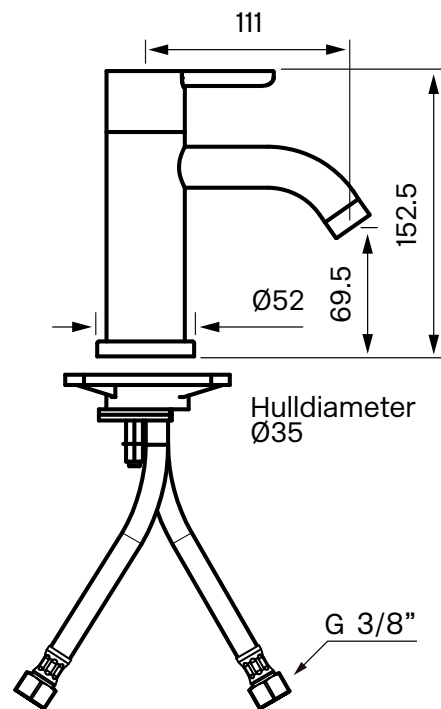

Tapwell

Drift og Vedlikehold

TAP 073

Servantbatteri
Art. nr:
Krom 942 1090

Rengjøring

Vask overflaten regelmessig med myk klut og såpevann. Overflaten tåler ikke basiske-, sure kalkløsende-, eller slpende rengjøringsmiddel.